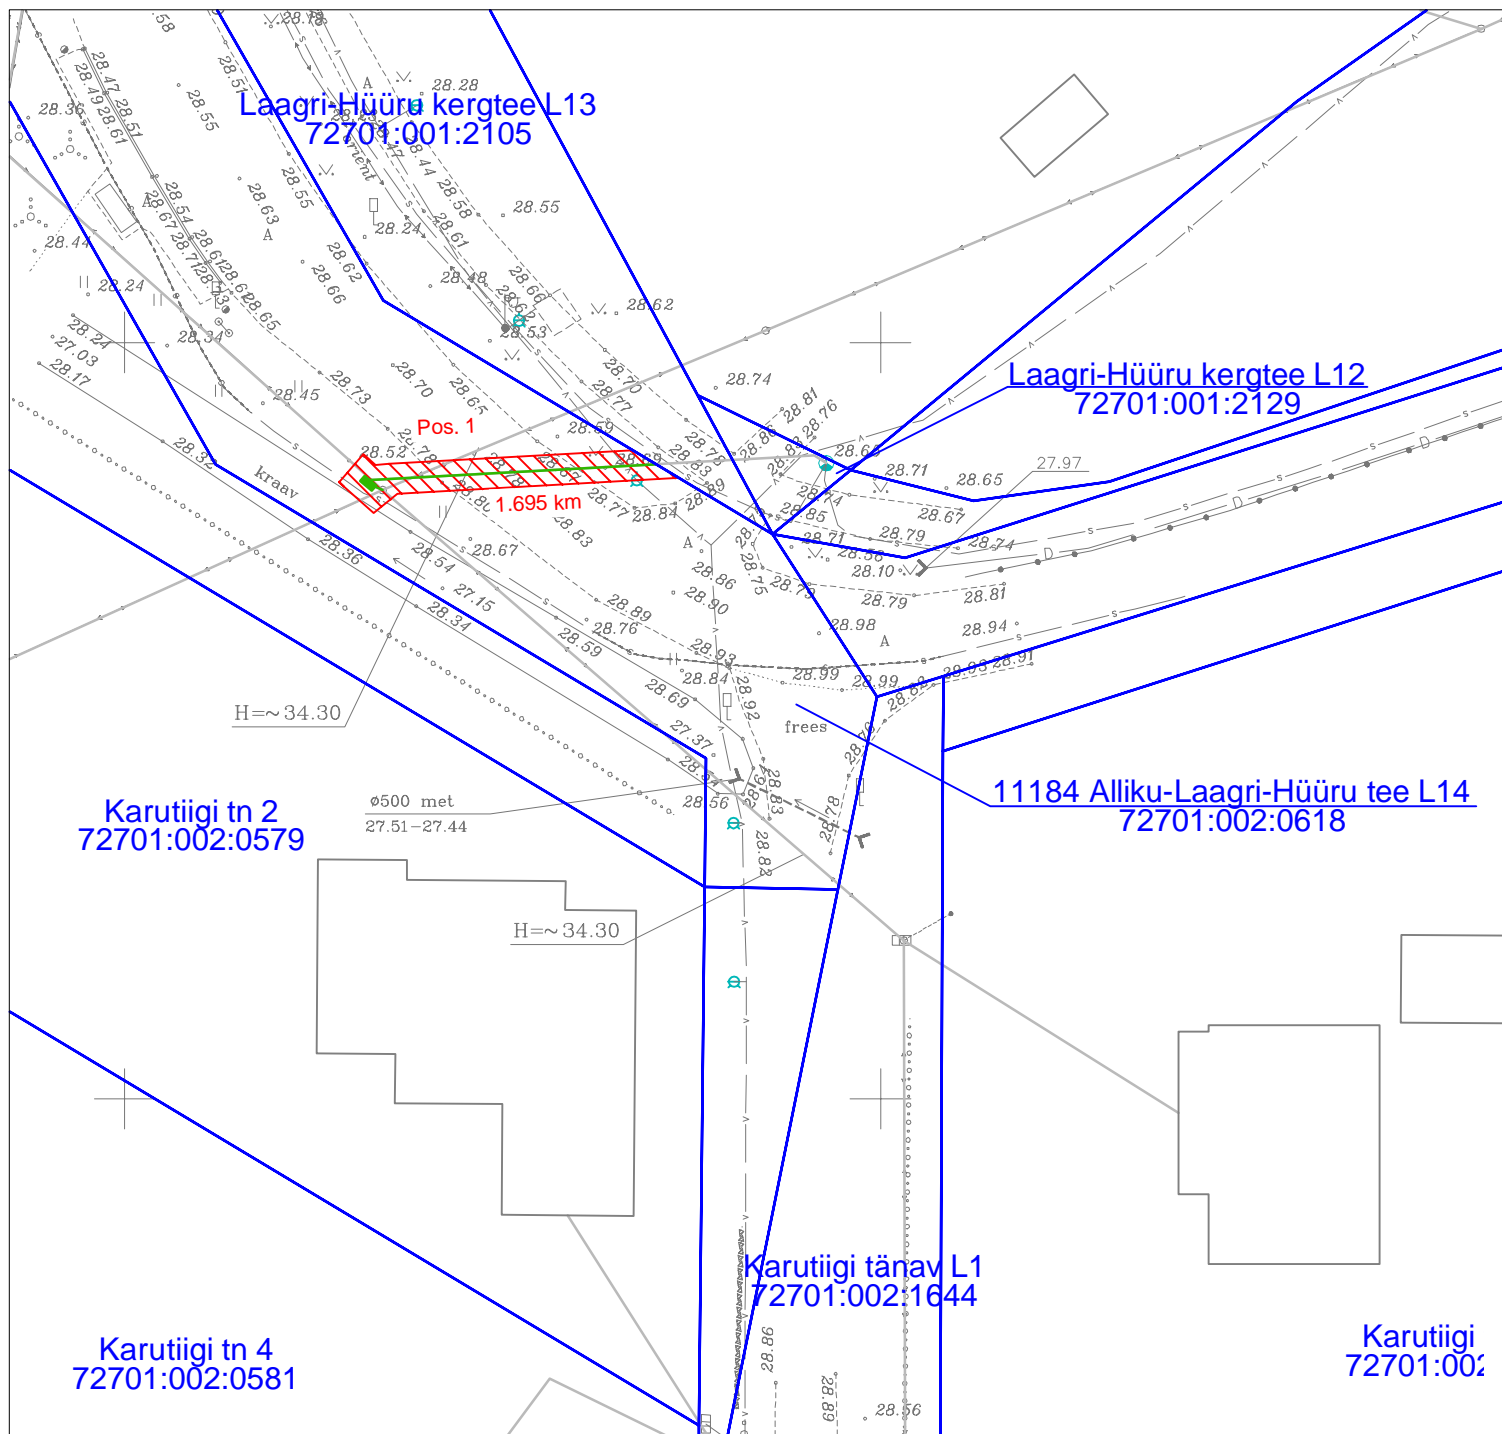

Isikliku kasutusõiguse seadmise plaan  
Harju maakond, Saue vald, Alliku küla  
11184 Alliku-Laagri-Hüüru tee L14 (72701:002:0618)

Jrk nr	IKÕ ala pos nr (plaanil)	Kinnistu registriosade number	Katastriüksuse tunnus, nimi ja sihtotstarve	Asukoht riigitee (nr ja nimi) suhtes (lõigu algus ja lõpp km)	IKÕ ala pindala ruutmeetrites m <sup>2</sup>
1.	Pos 1	8211602	11184 Alliku-Laagri-Hüüru tee L14 (72701:002:0618) transpordimaa	11421 Laagri-Hüüru tee 1.695 km	43 m <sup>2</sup>

Leppemärgid:

-  Isikliku kasutusõiguse ala
-  Side maakaabel multitorustikus
-  Side jaotuskapp
-  Katastriüksuse piir

Projekt <b>Passiivse elektroonilise side juurdepääsuvõrgu rajamine, Alliku küla, Saue vald, Harju maakond</b>				Tellija <b>Enefit Connect OÜ</b>			
 <b>LEONHARD WEISS</b> LEONHARD WEISS OÜ E-post estonia@leonhard-weiss.com Telefon +372 601 2285 Registrikood 12083348		Joonis <b>Isikliku kasutusõiguse seadmise plaan</b>			Joonise nr <b>1</b>		
		Projekteeris	<b>Janek Lõhmus</b>		53 477 135	Mõõtkaava	M 1: 500
		Kontrollis	<b>Janek Lõhmus</b>		53 477 135	Staadium	Põhiprojekt
		Projektijuht	<b>Janek Lõhmus</b>		53 477 135	Keel	Leht 1   Lehti 1
					EST		