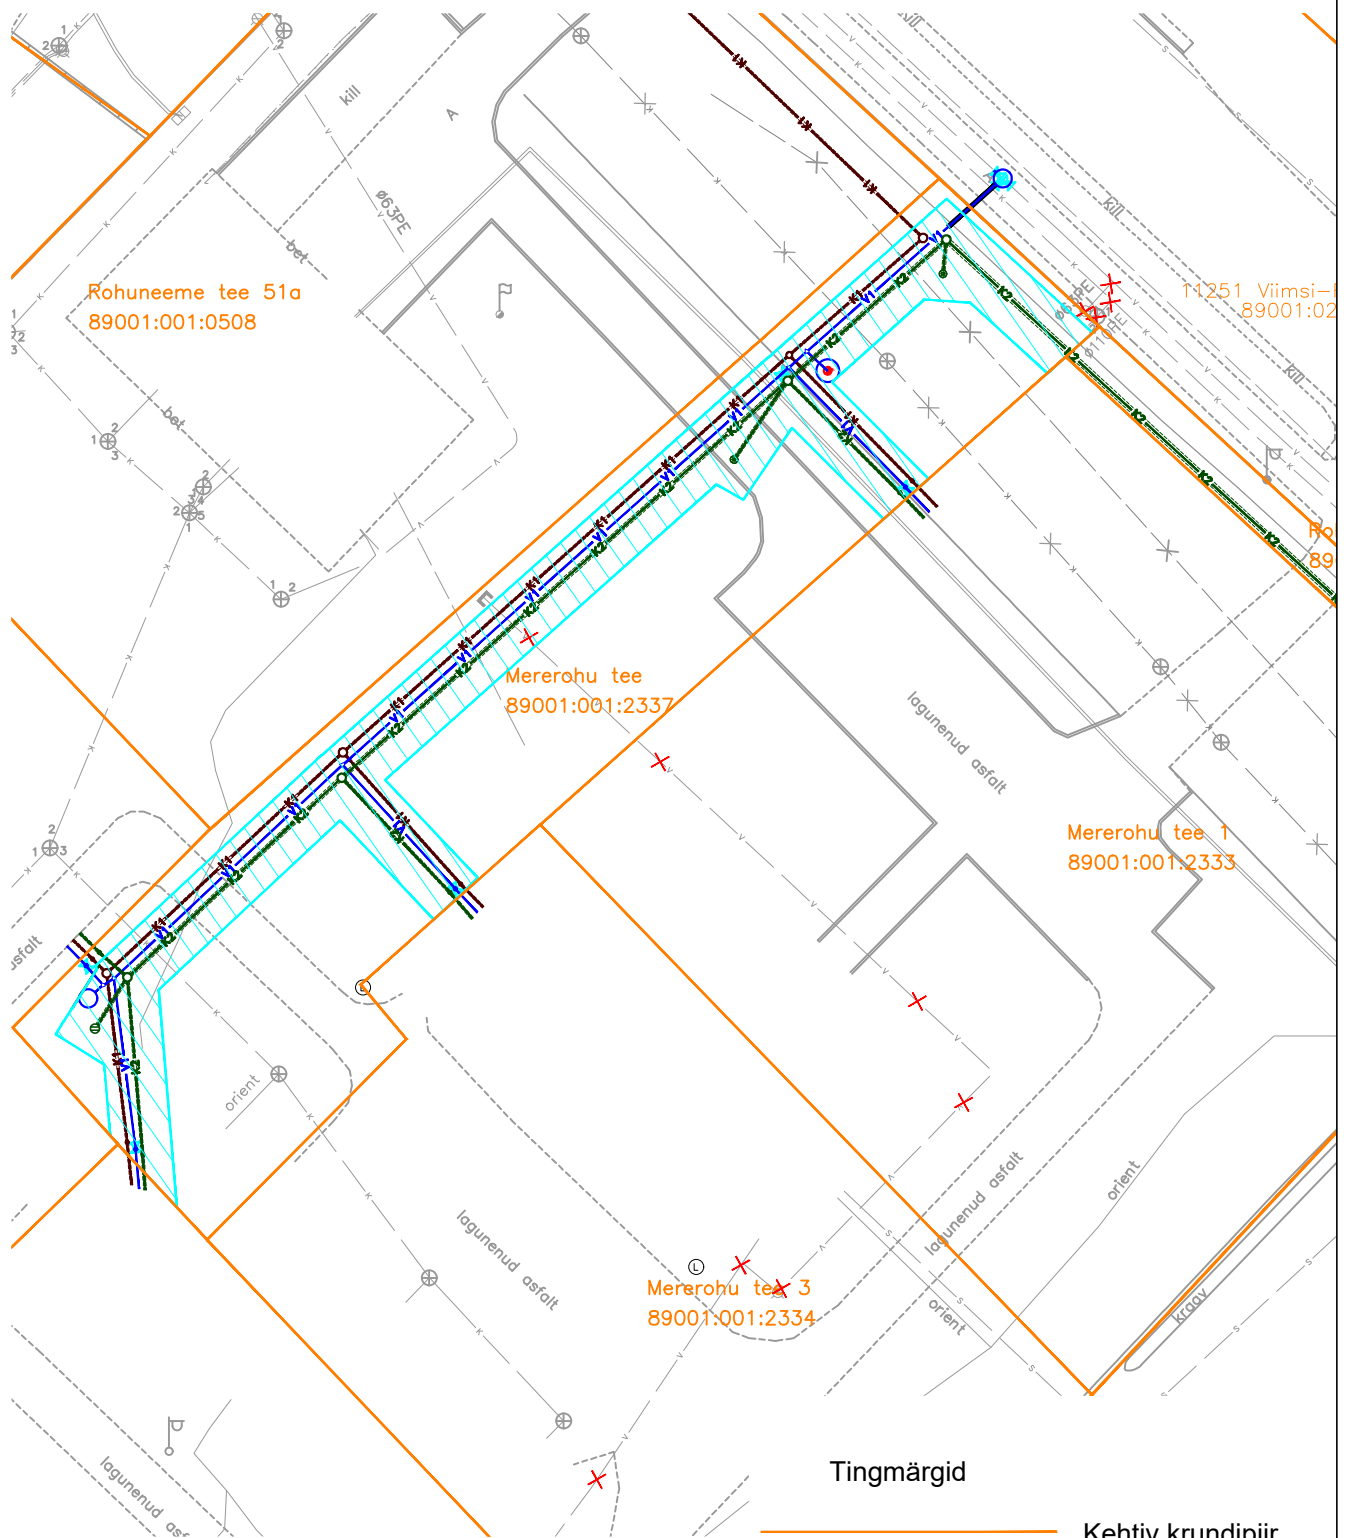

Isikliku kasutusõiguse plaan  
Kinnistu lähiaadress: Mererohu tee  
Kinnistu tunnus: 89001:001:2337

Möötkava 1:500  
Formaat A4

Rajatise tehnilised andmed:  
Kasutusõiguse ala: 478,6 m<sup>2</sup>  
Kaitsevööndi laius torustiku teljest: 2 m mõlemale poole  
või kuni kinnistu piirini  
Koostas: Jelena Tapner, OÜ Tinter-Projekt

Tingmärgid

Kehtiv krundipiir

ÜVK torustik

Proj sademeveetorustik

Proj sademeveetorustik

Kasutusala