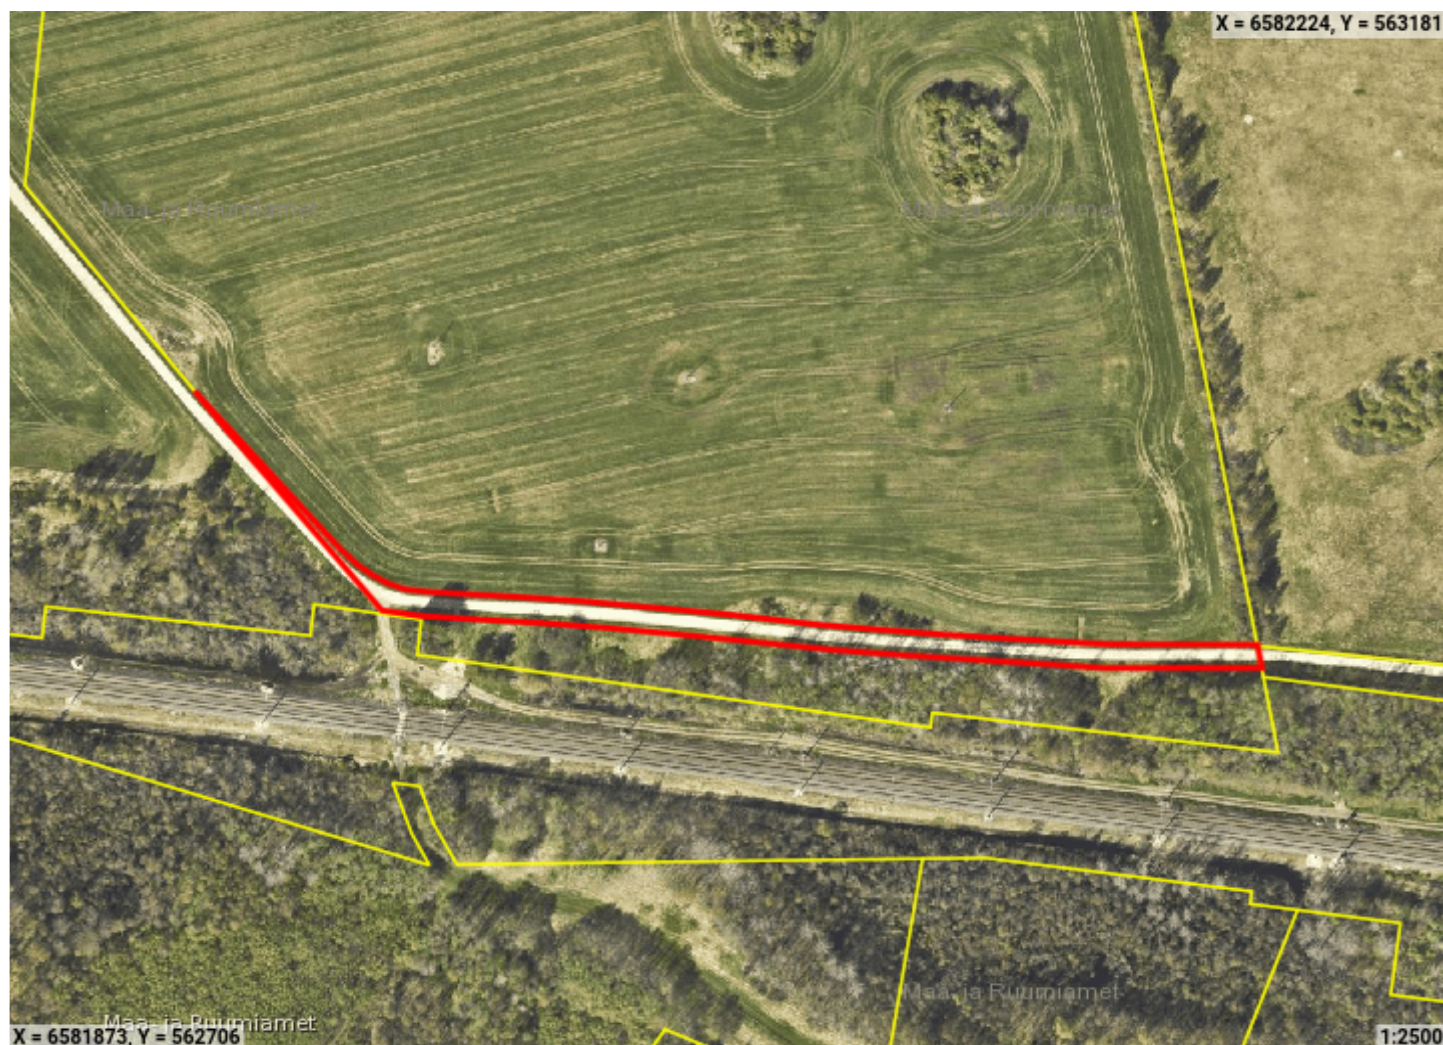

Piiranguala ID 1101093 väljavõte

Piirangu liik	Isiklik kasutusõigus
Nimetus	Asjaõigus
Piiranguala kirjeldus	-
Ruumikuju loomise kuupäev	29. aprill 2026
Õigusliku kehtivuse kuupäev	
Pindala	2567m ²
Asukoht	Maapealne
Moodustusviis	Digitud
Täpsusklass	4
Seisund	Notaris

 Ruumikuju piir

Asub katastriüksustel:

Harju maakond, Raasiku vald, Kurgla küla, Lammassaare (65101:002:0050)

Piiranguala õigustatud kasutajad ehk valitsejad

Valitsejad puuduvad

Ruumianalüüs üksusele 65101:002:0050

Katastri andmed

Täisaadress	Harju maakond, Raasiku vald, Kurgla küla, Lammassaare
Kinnistu number	3752902
Kogupindala	-
Omandivorm	Eraomand
Sihtotstarve 1	MAATULUNDUSMAA 100%

Kattuvuse pindala

Ligikaudne suurus	2567m ²
-------------------	--------------------