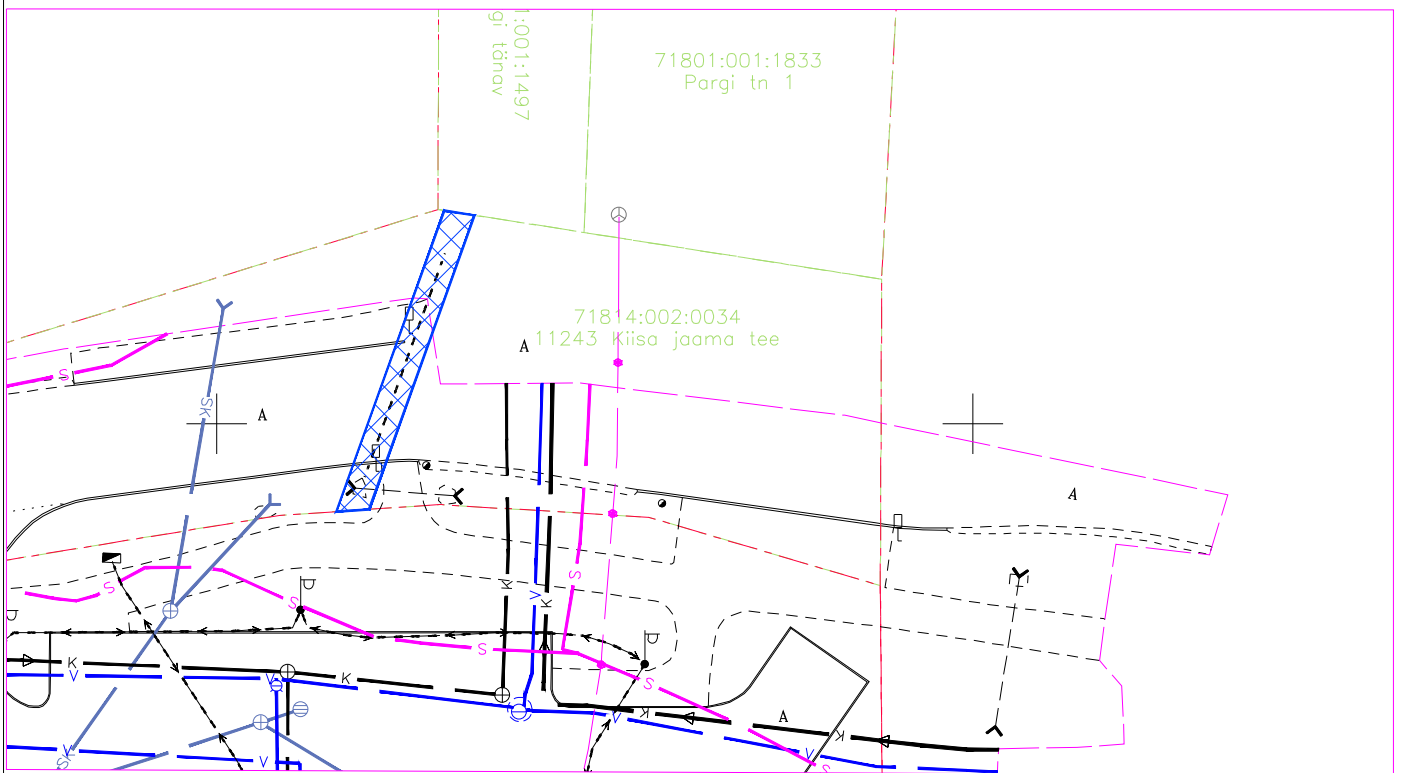

## TINGMÄRGID

- Kinnistu piirid
- - - - - Projekteeritava valgustuskaabli kaitsetoru
- XXXXXX Kasutusõiguse ala valgustuskaabli ehitamiseks

Projekteeritud valgustuskaabli pikkus kaitsevööndi ulatuses: 21,8 m  
Kaitsevööndi laius valgustuskaabli teljest 1 m mõlemale poole

Jrk nr	IKÕ ala pos nr	Kinnistu registriosa number	Katastriüksuse tunnus, nimi ja sihtotstarve	Asukoht, riigitee (nr ja nimi) suhtes (lõigu algus ja lõpp km)	Ala pindala ruutmeetrites, m <sup>2</sup>
1	Pos 1	10125050	71814:002:0034, 11243 Kiisa jaama tee, Transpordimaa 100%	11243 Kiisa jaama tee km 0,06	48.4