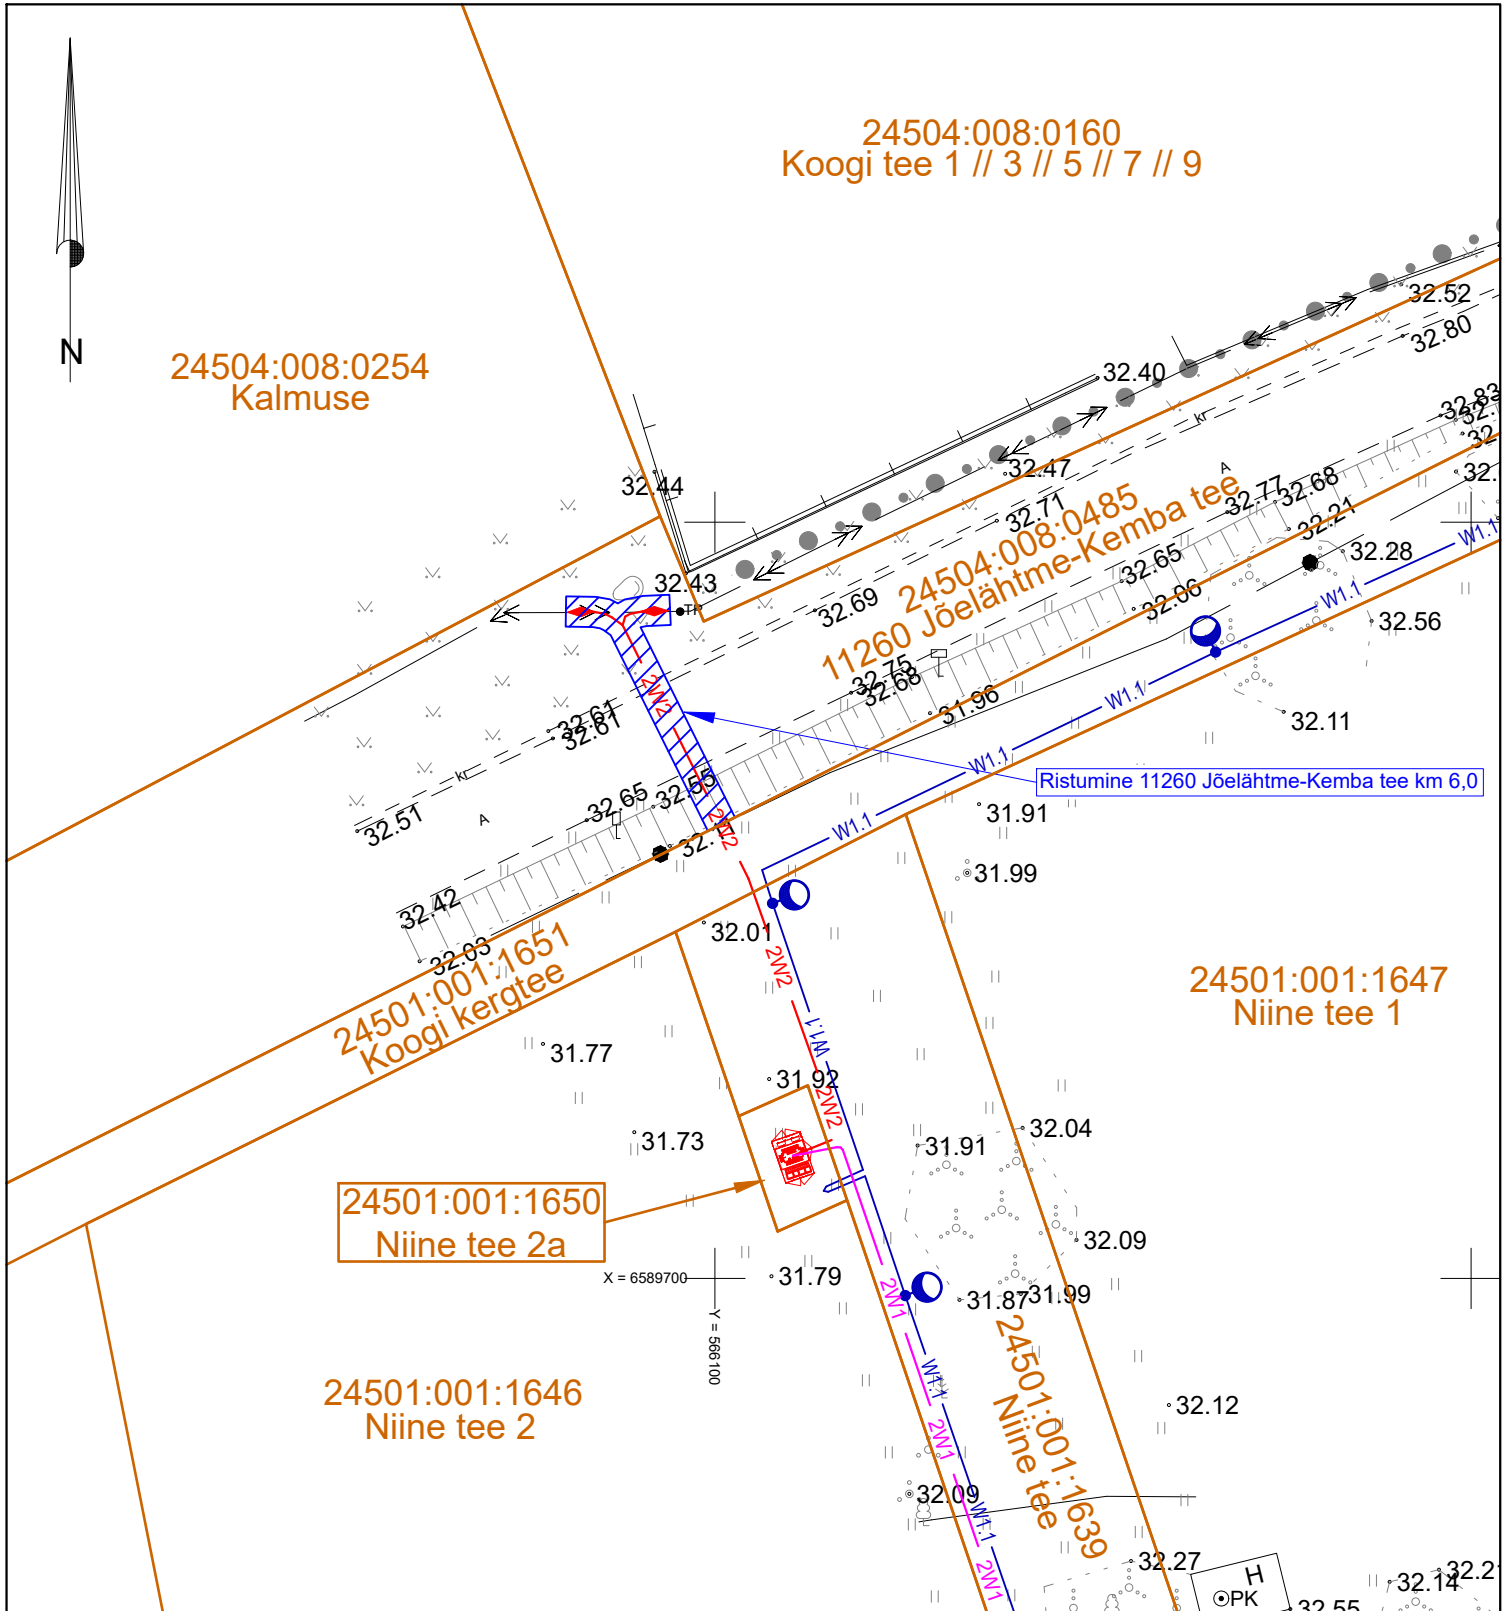

Isikliku kasutusõiguse seadmise plaan
 11260 Jöelähtme-Kemba tee (24504:008:0485), registriosa: 9217750
 Jöelähtme küla, Jöelähtme vald, Harju maakond

1:500

Jrk. nr.	IKÕ ala pos nr. plaanil.	Kinnistu reg. nr.	Katastriüksuse nimi, tunnus ja sihtotstarve.	Asukoht riigitee (nr. ja nimi) suhtes (lõigu algus ja lõpp km).	Ala pindala ruutmeetrites m².
1	1	9217750	11260 Jöelähtme - Kemba tee (24504:008:0485) Transpordimaa 100%	11260 Jöelähtme - Kemba tee 6,00 km	43 m²

-  - Katastriüksuse piir
-  - Kasutusõiguse ala ca 43m²
-  - Elektri maakaabelliin (keskpinge)
-  - Elektri maakaabelliini jätkumuhv (keskpinge)