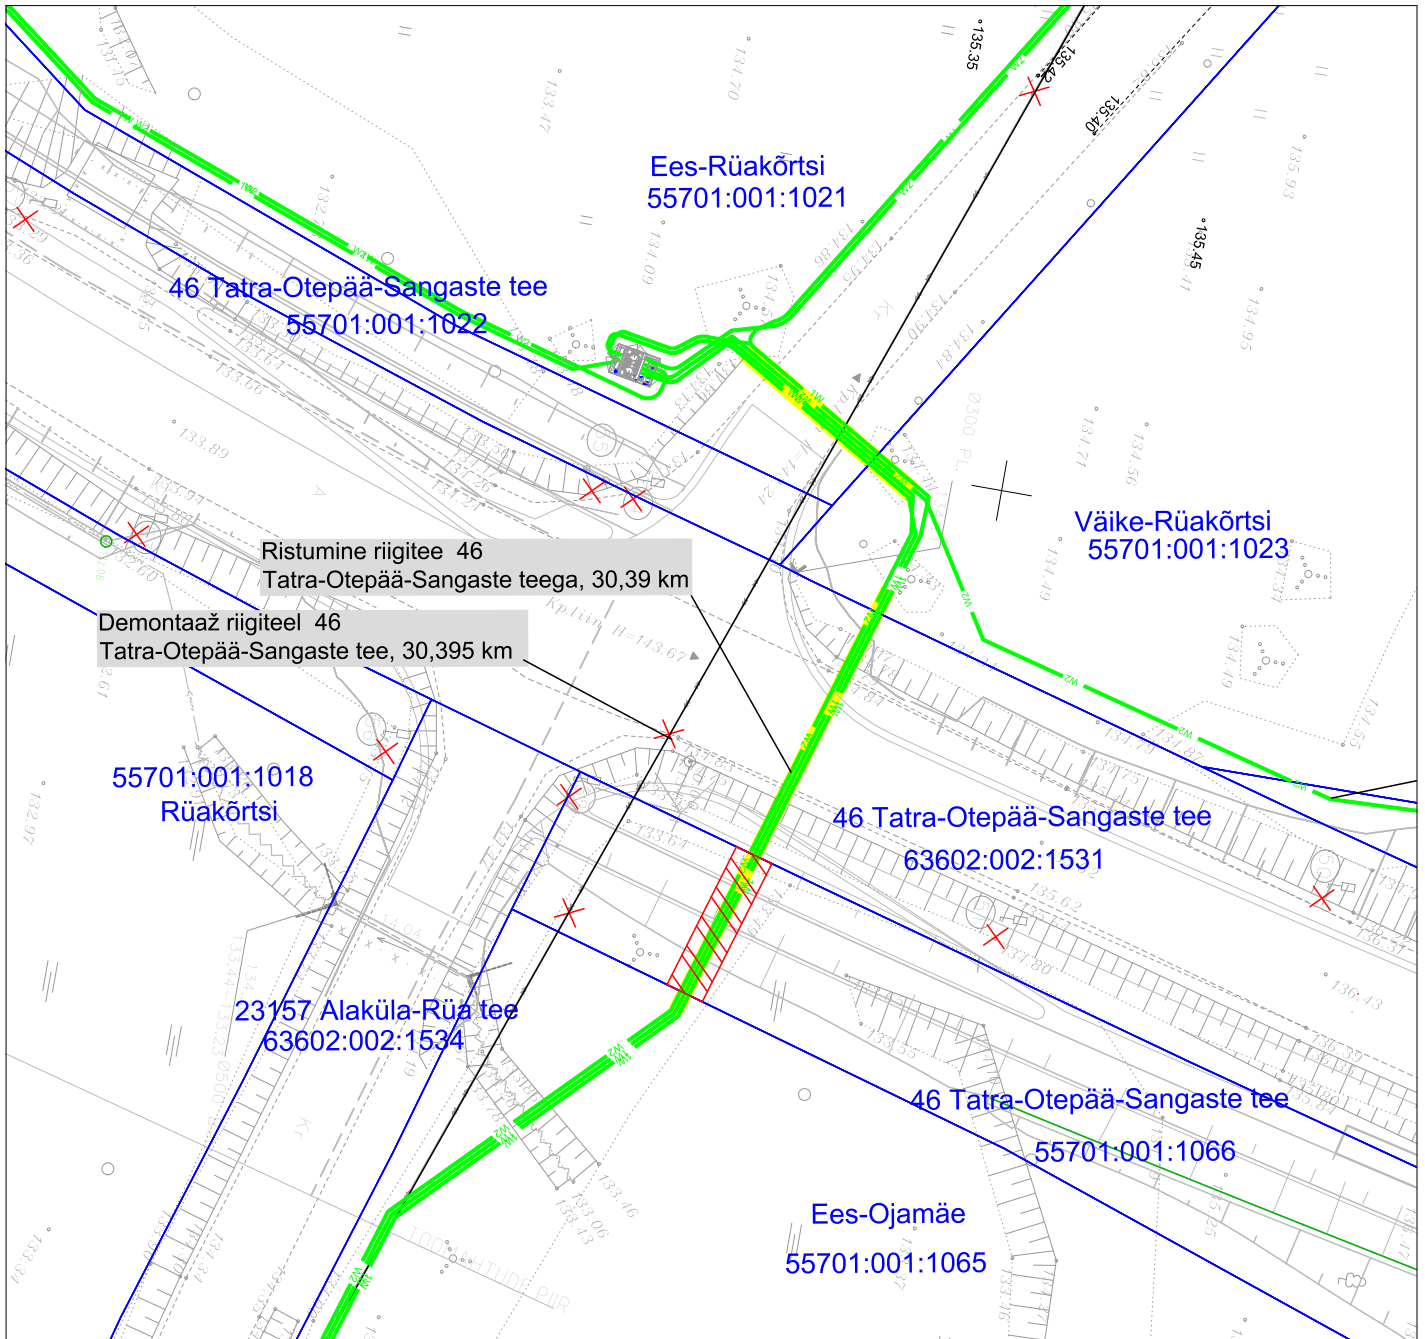

Isikliku kasutusõiguse ala plaan

Valga maakond, Otepää vald, Nüpli küla, 46 Tatra-Otepää-Sangaste tee kinnistu, reg. nr 22063850, katastritunnus 55701:001:1066

M 1:500

Kasutusõiguse ala

Katastriüksuse piir

Projekteeritav 10 kV maakaabel

Projekteeritav 0,4 kV maakaabel

Kasutusõiguse ala 27 m²

projekteeritava tehnovõrgu pikkus 11 m.

Koostas: Keio Altoja, 53426415

Taotluse esitaja: Taimi Tiisler

Töö nr: IP6028, Otepää-Vidrike 10 kV fiidri rekonstrueerimine I-etapp

| Jrk nr | IKÕ ala Pos nr (plaanil) | Kinnistu registriosa number | Katastriüksuse tunnus, nimi ja sihtotstarve | Asukoht riigitee(nr ja nimi) suhtes(lõigu algus ja lõpp km) | Ala pindala ruutmeetrites m ² |
|--------|--------------------------|-----------------------------|--|---|--|
| 1 | Pos 1 | 22063850 | 55701:001:1066 46 Tatra-Otepää-Sangaste tee Transpordimaa | 46 Tatra-Otepää-Sangaste tee 30,39 km | 27m ² |