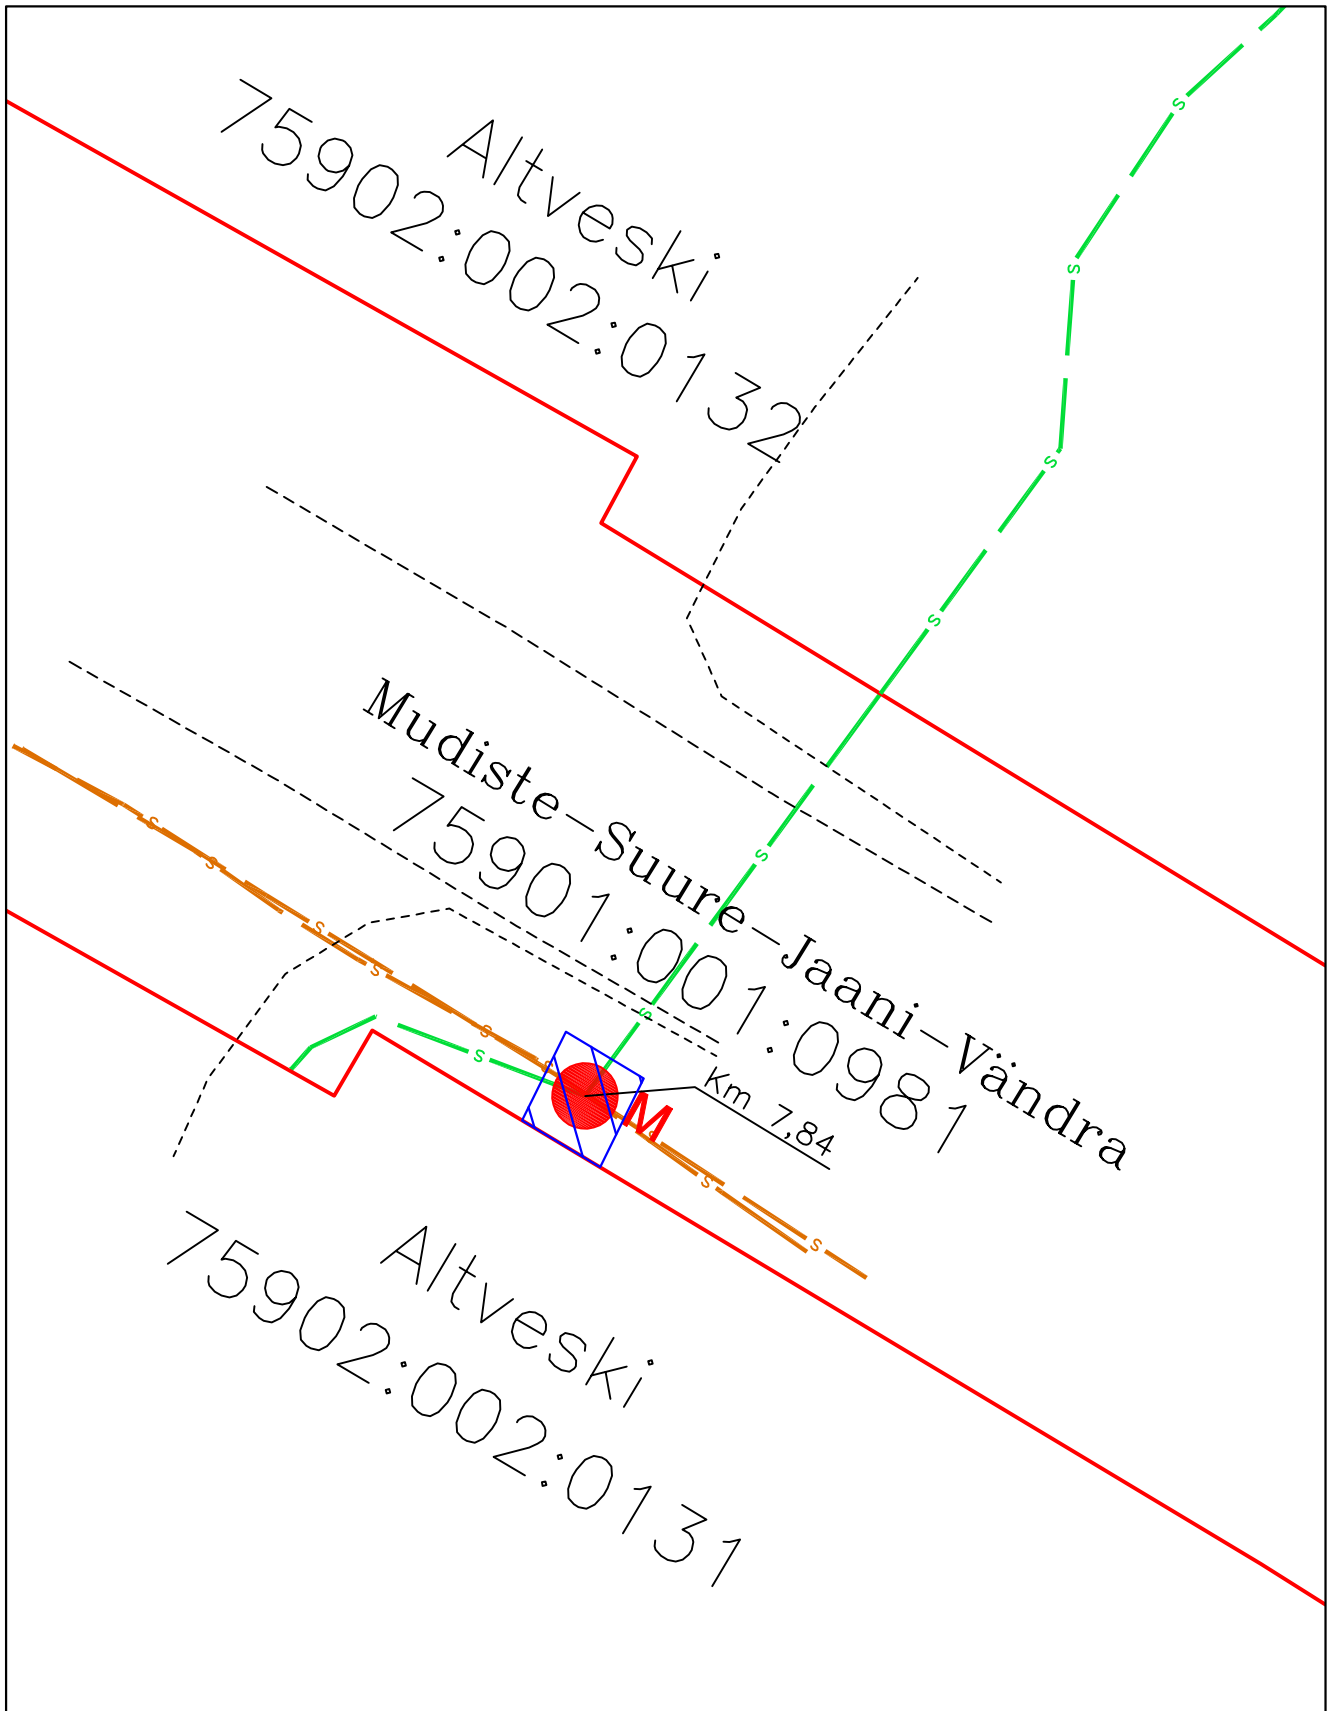

ISIKLIKU KASUTUSÕIGUSE KOORMATAVA ALA PLAAN  
Viljandi maakond, Kootsi küla, 57 Mudiste - Suure-Jaani - Vändra tee  
Registriosa:10367950  
katastritunnus 75901:001:0981;  
Projekteeritav sidekaev: km 7,84

Mõõtkava: M 1:500  
Koostaja: Kristjan Toro  
Projekti nr: VT1916

- Lepingu objektiks oleva katastriüksuse piir
- Katastriüksuste piirid
- Projekteeritav sidemaatross (Enefit Connect)
- Olemasolev sidetrass (ELA SA)
- Isikliku kasutusõiguse ala 10 m<sup>2</sup>
- Projekteeritav sidekaev (ELA SA)