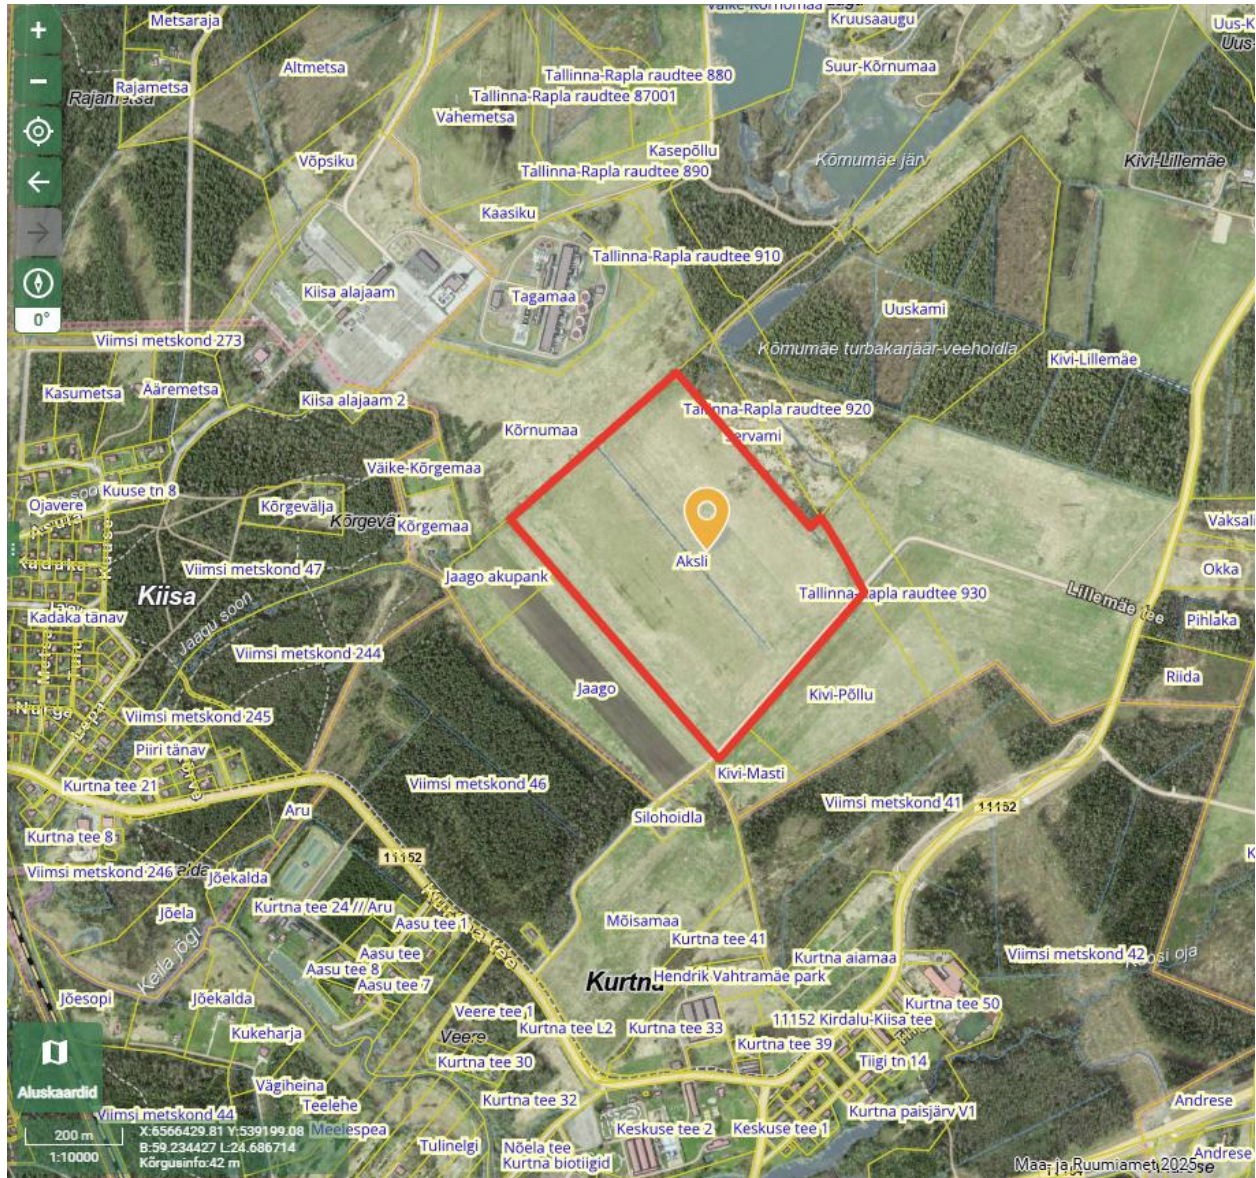

Aksli kinnistu (71901:001:0954) detailplaneeringuala asukohaskeem

Tingmärgid:

- Planeeringuala piir
- Katastriüksuse piir

Märkused:

Alusena on kasutatud Maa-ameti kaardirakenduse väljavõtet (27.02.2025)

Koostaja: