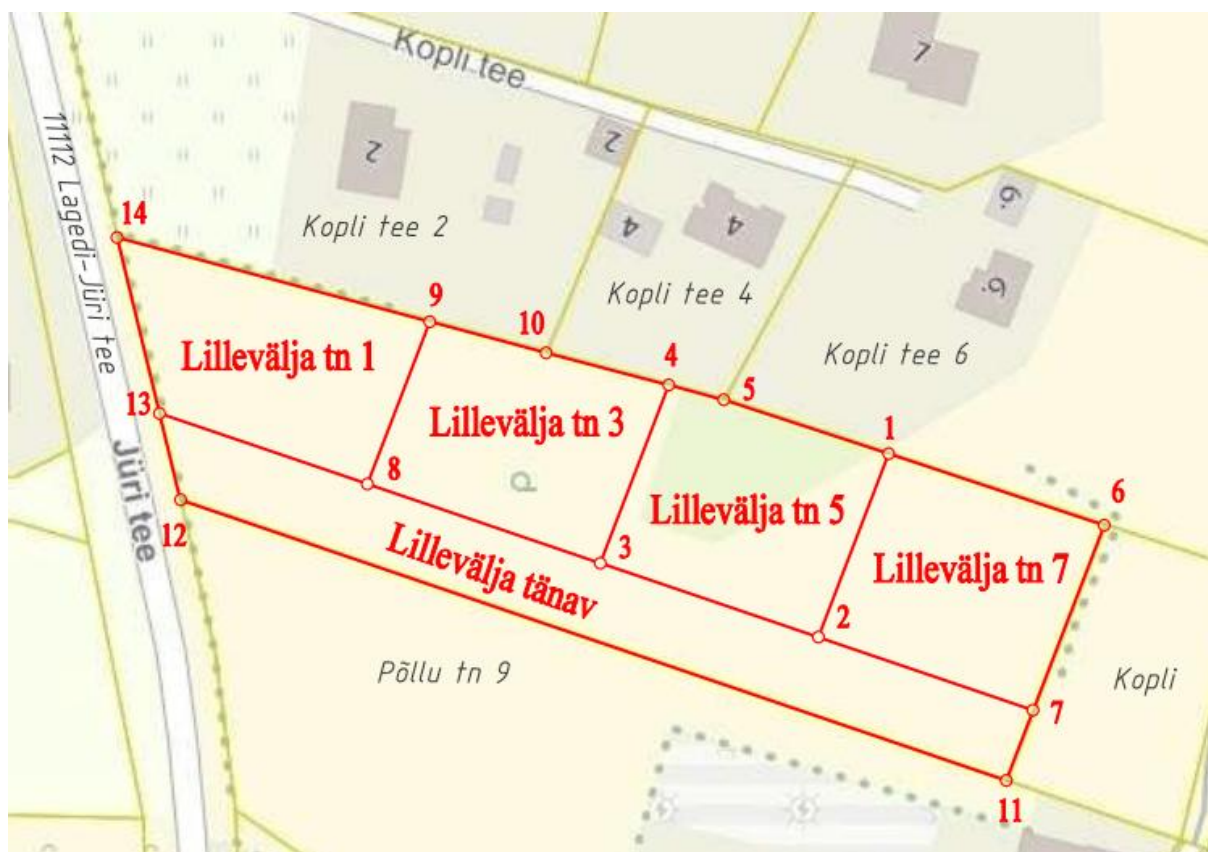

LISA: Mõõdistatava katastriüksuse piirikirjeldus koos selgitava skeemiga. **Teiega ühised mõõdistatud piiripunktid on tähistatud skeemil numbritega 12; 13 ja 14.**

Märkused piirimärgi/piirimärkide olemasolu, korrastamise, taastamise ja paigaldamise kohta on toodud välja piirikirjelduses.

Piiripunkti nr	Piiripunkti vorm	Piiri kulgemise viis	Märkus	Paigalduse info	Piir kindlaks tehtud
12	metalltoru	sirgjooneline	-	olemasolev	-
13	metalltoru	sirgjooneline	-	paigaldatud	-
14	metalltoru	sirgjooneline	-	olemasolev	-