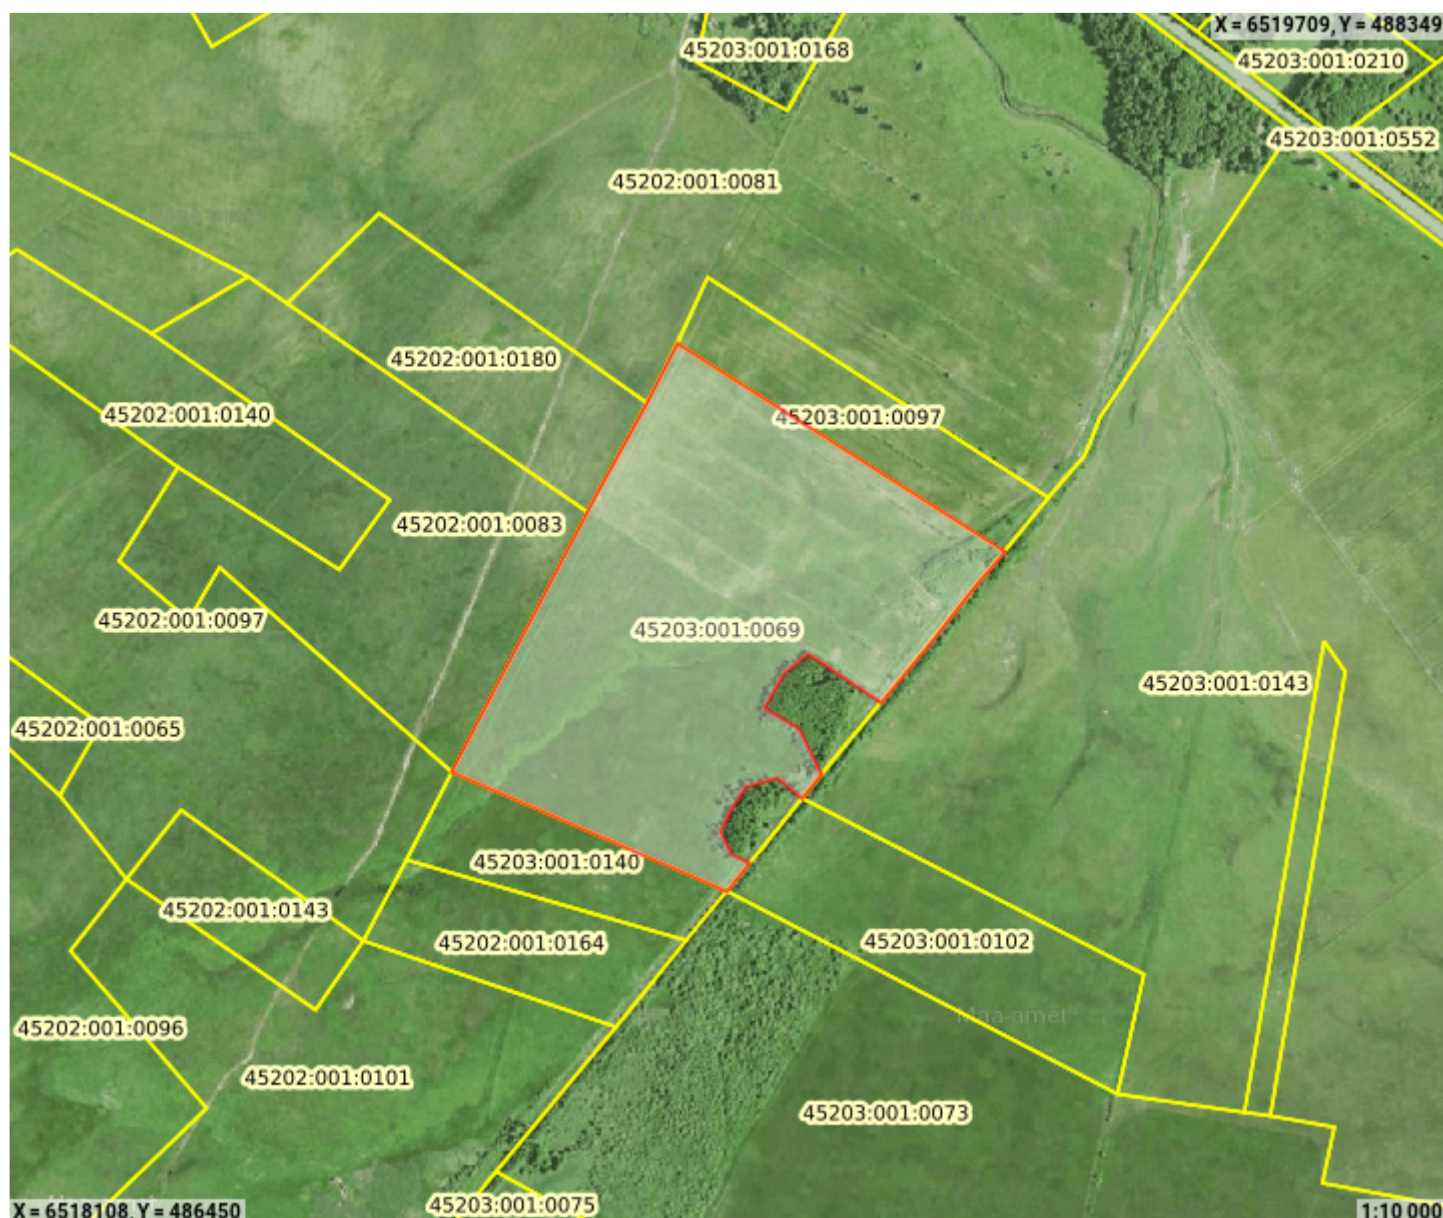

Asendiplaan

Lisa 1-3 RMK ja Osaühing VILJATARE vahelise maarendilepingu nr 3-6.9/2024/52 juurde

Kasutusala	Vara kasutamiseks andmine, Maa rentimine
Kasutusala pindala	253601 m ²
Katastritunnus	45203:001:0069
Address	Matsalu rahvuspark 115, Rannajõe küla, Lääne-Nigula vald, Lääne maakond,
Katastriüksuse pindala	273400 m ²

 Kasutusala piir