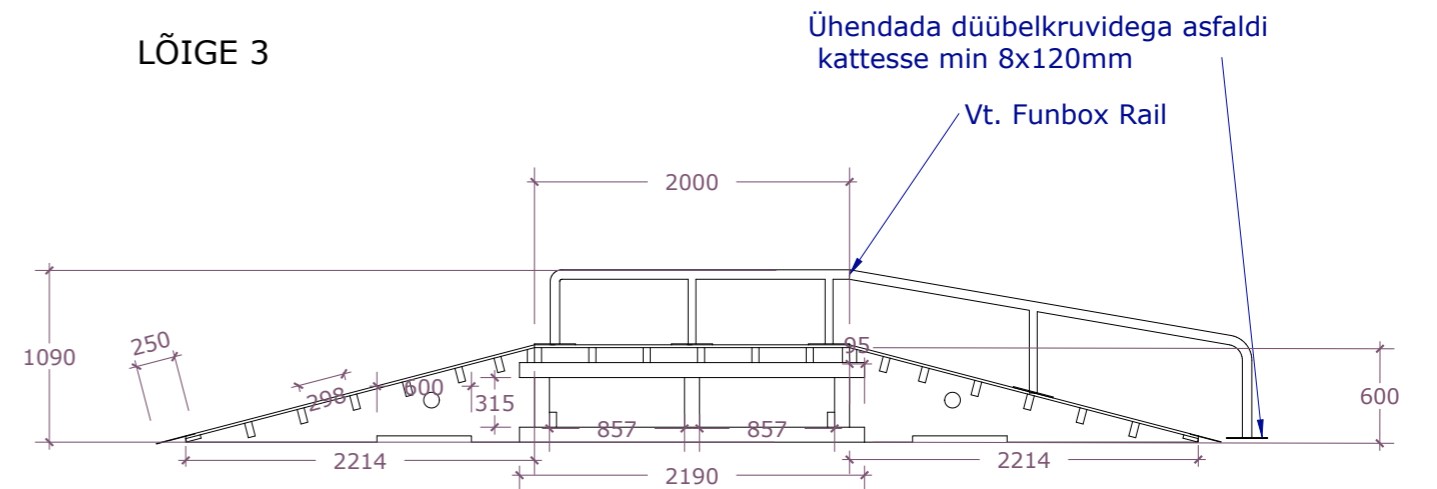

PEALTVAADE

LÕIGE 1

LÕIGE 2

LÕIGE 3

Gruuvi Group OÜ Maakri 36-55, Tallinn, Harjumaa 10145 reg. nr. 12993265	objekt / asukoht: Kopli tn 98 // Uus-Maleva tn 10 SKATEPARK Kopli, Tallinn, Harju maakond	joonise nimetus: FUNBOX		
	tellijaja: PÕHJA-TALLINNA NOORTEKESKUS	projekti staadium: TÖÖPROJEKT		
projekteerija/vastutav spetsialist: MIHKEL KANNELMÄE	joonestas: RAIN ROBERT RANDVÄLI	kuupäev: 16/04/26	formaat: A3	mõõtkava: 1:48
		rev: 01	töö nr: 2607_TP	joonise nr: EK-6-08