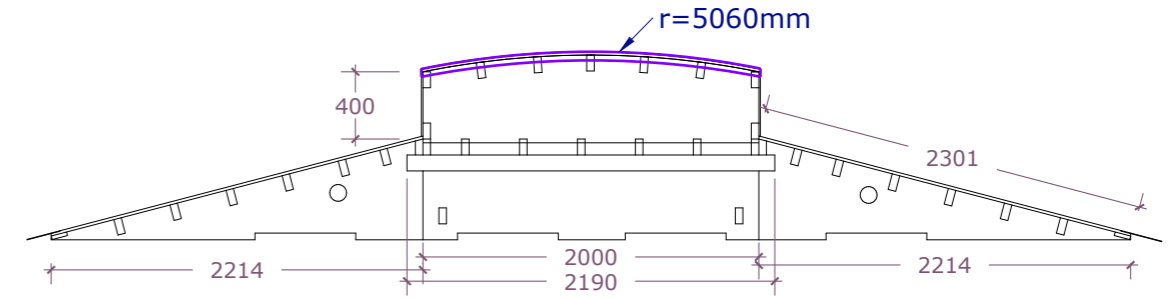

PEALTVAADE

LÕIGE 1

LÕIGE 2

LÕIGE 3

Gruuvi Group OÜ Maakri 36-55, Tallinn, Harjumaa 10145 reg. nr. 12993265	objekt / asukoht: Kopli tn 98 // Uus-Maleva tn 10 SKATEPARK Kopli, Tallinn, Harju maakond	joonise nimetus: FUNBOX		
	tellijaja: PÕHJA-TALLINNA NOORTEKESKUS	projekti staadium: TÖÖPROJEKT		
projekteerija/vastutav spetsialist: MIHKEL KANNELMÄE	joonestas: RAIN ROBERT RANDVÄLI	kuupäev: 16/04/26	formaat: A3	mõõtkava: 1:48
		rev: 01	töö nr: 2607_TP	joonise nr: EK-6-08