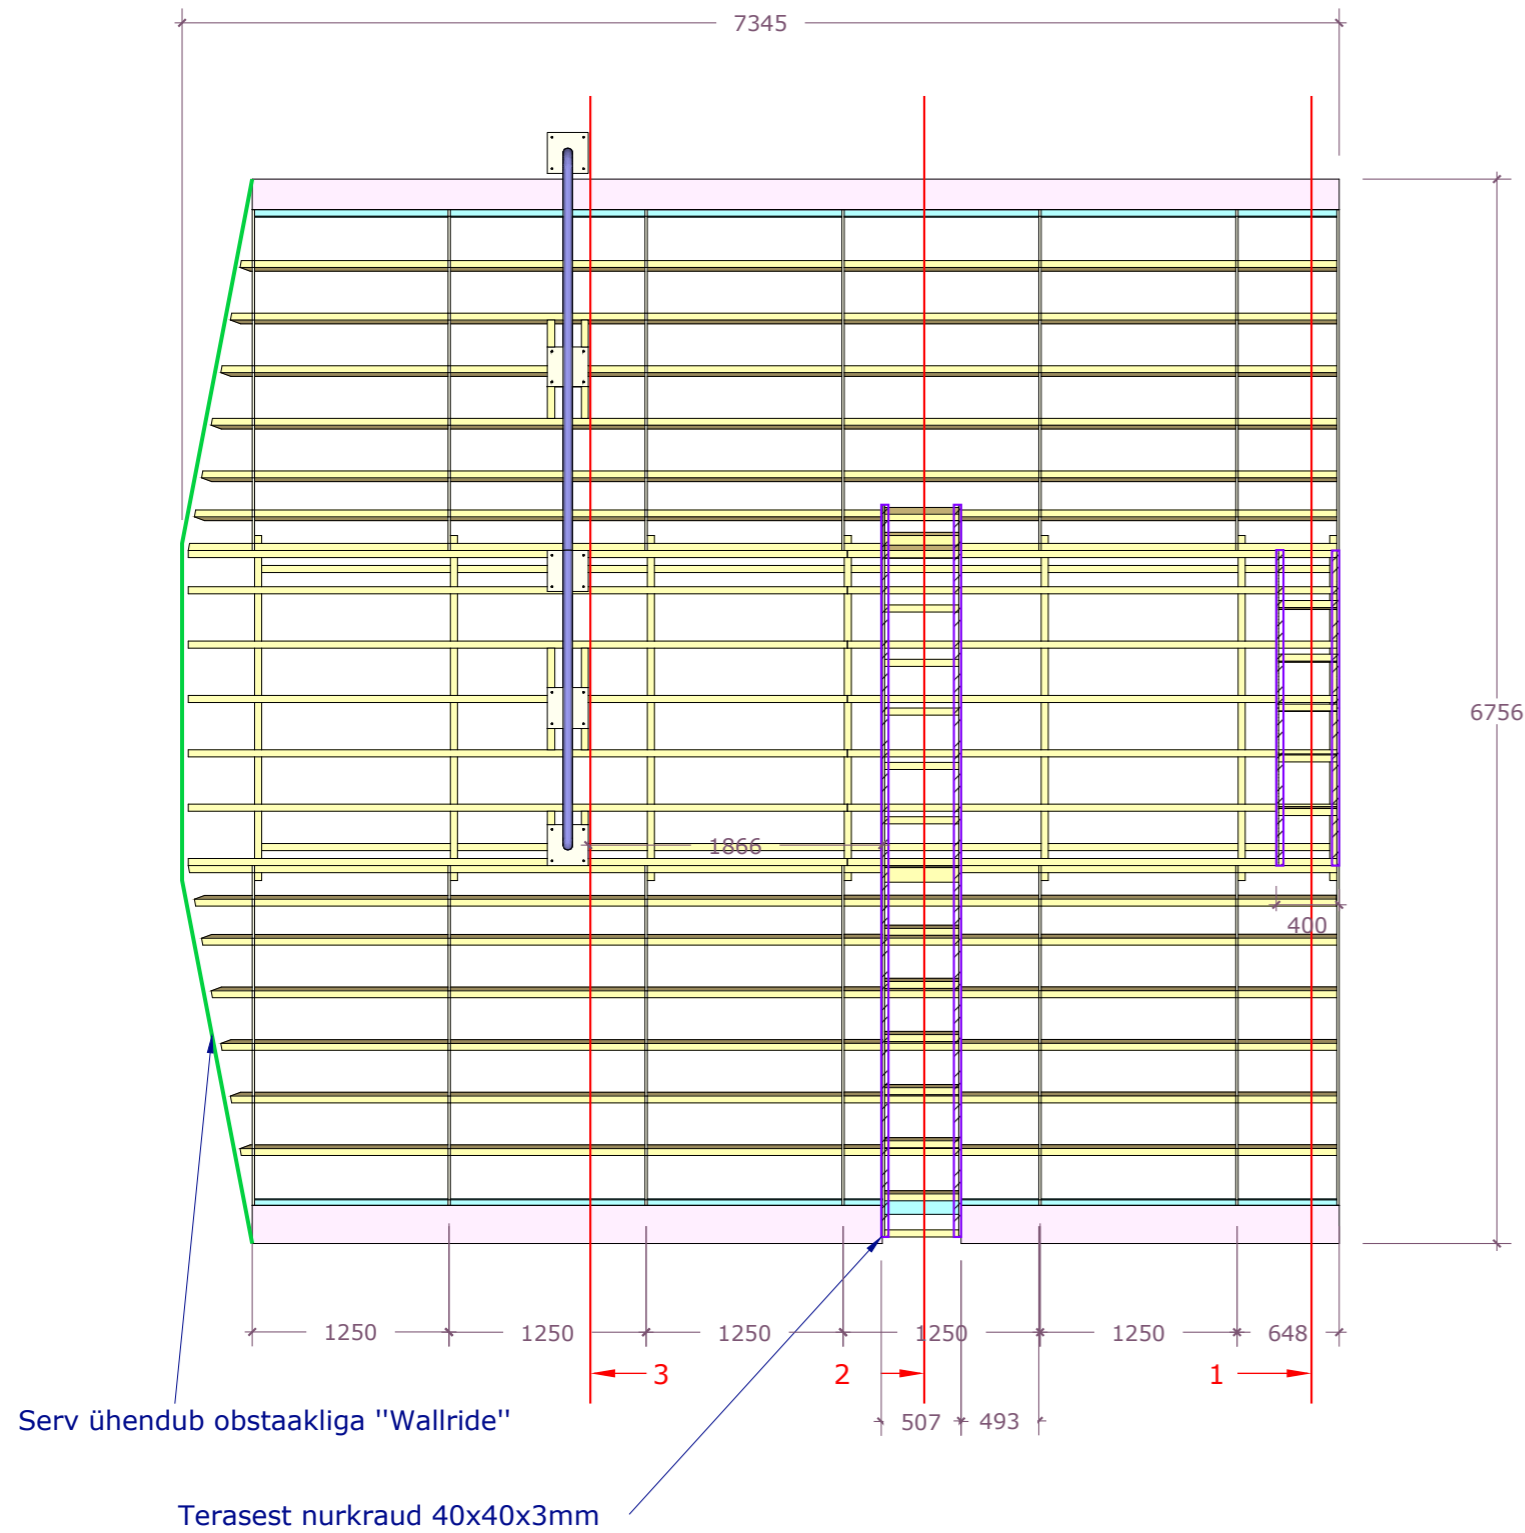

PEALTVAADE

LÕIGE 1

LÕIGE 2

LÕIGE 3

Gruuvi Group OÜ Maakri 36-55, Tallinn, Harjumaa 10145 reg. nr. 12993265	objekt / asukoht: Kopli tn 98 // Uus-Maleva tn 10 SKATEPARK Kopli, Tallinn, Harju maakond	joonise nimetus: FUNBOX		
	tellijaja: PÕHJA-TALLINNA NOORTEKESKUS	projekti staadium: TÖÖPROJEKT		
projekteerija/vastutav spetsialist: MIHKEL KANNELMÄE	joonestas: RAIN ROBERT RANDVÄLI	kuupäev: 16/04/26	formaat: A3	mõõtkava: 1:48
		rev: 01	töö nr: 2607_TP	joonise nr: EK-6-08