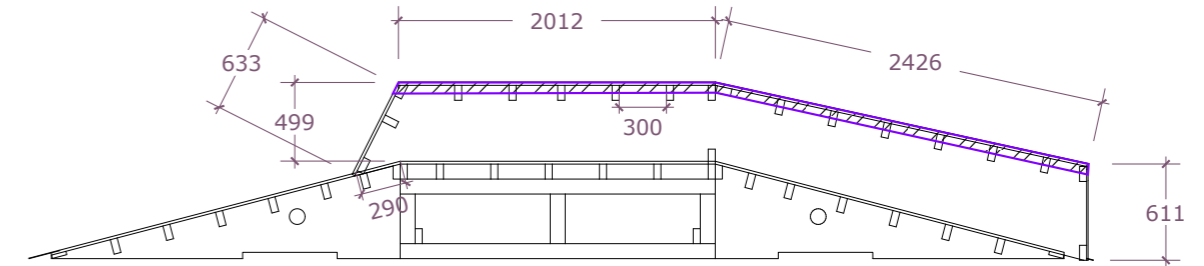

PEALTVAADE

LÕIGE 1

LÕIGE 2

LÕIGE 3

Gruuvi Group OÜ Maakri 36-55, Tallinn, Harjumaa 10145 reg. nr. 12993265	objekt / asukoht: Kopli tn 98 // Uus-Maleva tn 10 SKATEPARK Kopli, Tallinn, Harju maakond	joonise nimetus: FUNBOX		
	tellijaja: PÕHJA-TALLINNA NOORTEKESKUS	projekti staadium: TÖÖPROJEKT		
projekteerija/vastutav spetsialist: MIHKEL KANNELMÄE	joonestas: RAIN ROBERT RANDVÄLI	kuupäev: 16/04/26	formaat: A3	mõõtkava: 1:48
		rev: 01	töö nr: 2607_TP	joonise nr: EK-6-08