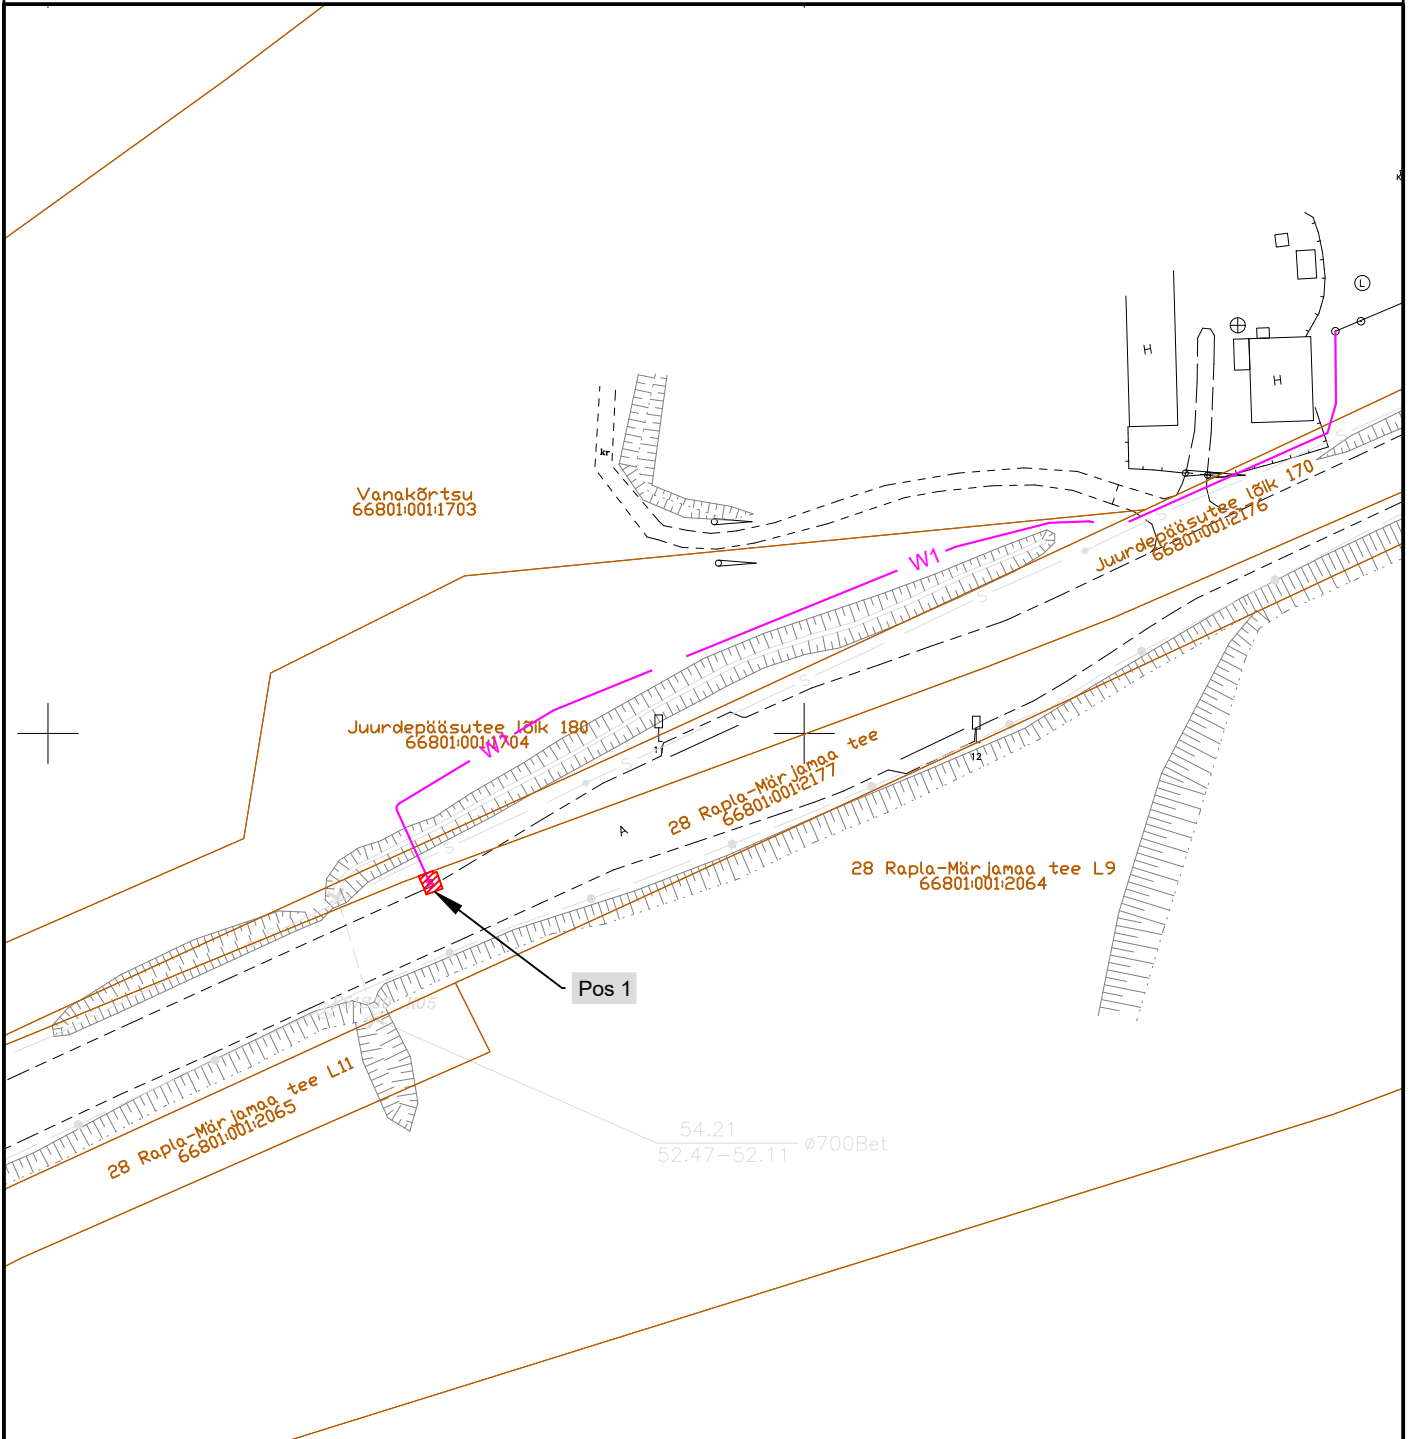

Isikliku kasutusõiguse ala plaan

IKÕ ala Pos nr (plaanil)	Kinnistu registriosa nr	Katastriüksuse tunnus, nimi ja sihtotstarve	IKÕ ala pindala m ²
Pos 1	11227050	66801:001:2177; 28 Rapla-Märjamaa tee; Transpordimaa 100%	6

	IKÕ seadmise ala
	Kinnistupiir
	Projekteeritav elektri maakaabelliin (0,4 kV)
	Proj. liitumiskilp

Projekti nimetus / asukoht Tänavavalgustuse liitumine elektrivõrguga, 28 Rapla-Märjamaa tee, lira küla, Rapla vald, Raplamaa			Töö nr LC1962
Koostaja Lembit Saamel	Mõõtkava M 1:1000	Leht / formaat A4	Kuupäev 07.01.2025