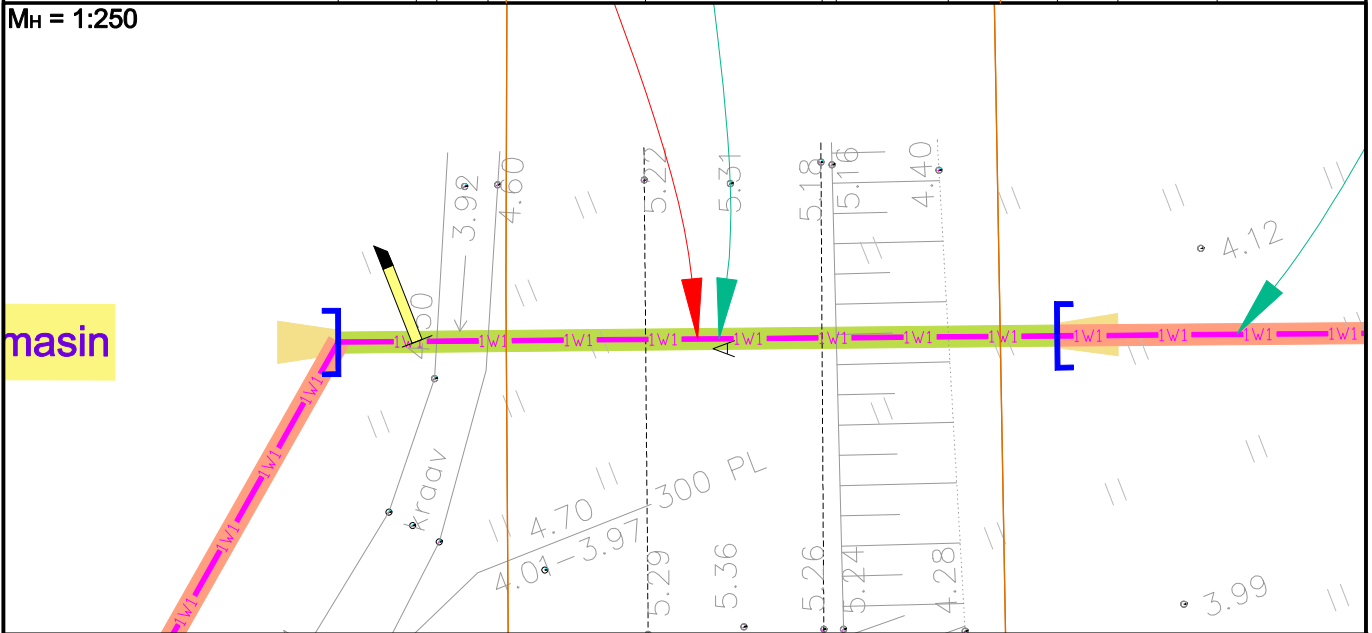

0,4 kV maakaabli ristumine Kõrvalmaantee nr 16114 Valgevälja-Ahli tee, km 4,22

Angerja
18401:001:0754

16114 Valgevälja-Ahli tee
67401:006:1540

Laasu
67401:002:0269

| | | | | | | | | | |
|--|--|----------|-------|------|-------|---------|------------|---|---|
| Projekt: Angerja, Siia, Lõhe ja Räime kinnistute liitumine 0,4 kV elektrivõrguga Mägari küla, Haapsalu linn, Lääne maakond | Tellija: Elektrilevi OÜ | | | | | | | | |
| Joonis: Ristmäväl | Joonise nr: JT2859-3 | | | | | | | | |
| <div style="display: flex; justify-content: space-between; align-items: center;"> <div style="text-align: center;"> <p style="font-size: 8px; margin: 0;">DRAFTIT OÜ Reg. kood: 14231335 Ilmatsalu 3, 50412 Tartu info@draftit.ee</p> </div> <div style="text-align: center;"> <p style="margin: 0;">Projekteeris</p> <p style="margin: 0;">Mikk Reiter</p> <p style="margin: 0; font-size: 8px;">Tel. 5348 2352</p> </div> </div> | <table border="1" style="width: 100%; border-collapse: collapse;"> <tr> <td style="width: 20%; padding: 2px;">Möötkava</td> <td style="width: 20%; padding: 2px;">1:250</td> <td style="width: 20%; padding: 2px;">Leht</td> <td style="width: 20%; padding: 2px;">Lehti</td> </tr> <tr> <td style="padding: 2px;">Stadium</td> <td style="padding: 2px;">Tööprojekt</td> <td style="padding: 2px; text-align: center;">1</td> <td style="padding: 2px; text-align: center;">1</td> </tr> </table> | Möötkava | 1:250 | Leht | Lehti | Stadium | Tööprojekt | 1 | 1 |
| Möötkava | 1:250 | Leht | Lehti | | | | | | |
| Stadium | Tööprojekt | 1 | 1 | | | | | | |