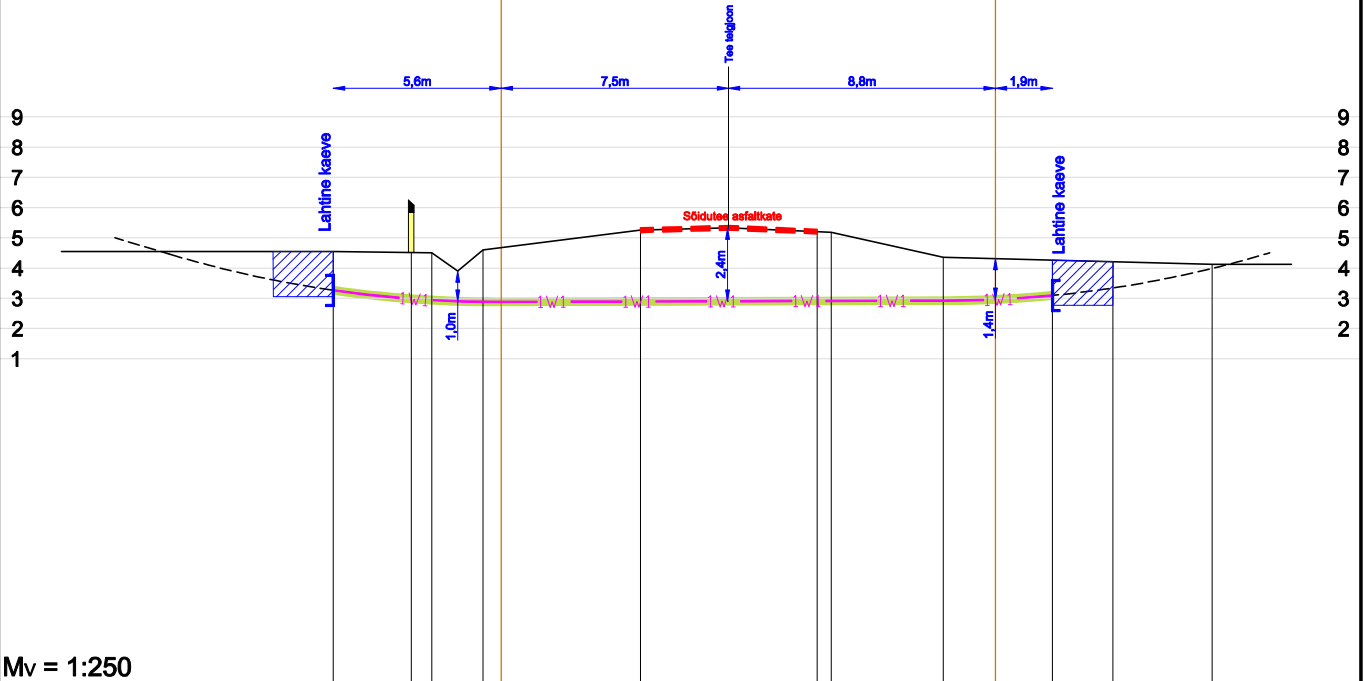

0,4 kV maakaabli ristumine Kõrvalmaantee nr 16114 Valgevälja-Ahli tee, km 4,22

Angerja
18401:001:0754

16114 Valgevälja-Ahli tee
67401:006:1540

Laasu
67401:002:0269

| | | | | | | | | | |
|--|--|----------|-------|------|-------|---------|------------|---|---|
| Projekt: Angerja, Siia, Lõhe ja Räime kinnistute liitumine 0,4 kV elektrivõrguga Mägari küla, Haapsalu linn, Lääne maakond | Tellija: Elektrilevi OÜ | | | | | | | | |
| Joonis: Ristmäväl | Joonise nr: JT2859-3 | | | | | | | | |
| <div style="display: flex; justify-content: space-between; align-items: center;"> <div style="text-align: center;"> <p style="font-size: 8px; margin: 0;">DRAFTIT OÜ Reg. kood: 14231335 Ilmatsalu 3, 50412 Tartu info@draftit.ee</p> </div> <div style="text-align: center;"> <p style="margin: 0;">Projekteeris</p> <p style="margin: 0;">Mikk Reiter</p> <p style="margin: 0; font-size: 8px;">Tel. 5348 2352</p> </div> </div> | <table border="1" style="width: 100%; border-collapse: collapse;"> <tr> <td style="width: 20%; padding: 2px;">Möötkava</td> <td style="width: 20%; padding: 2px;">1:250</td> <td style="width: 20%; padding: 2px;">Leht</td> <td style="width: 20%; padding: 2px;">Lehti</td> </tr> <tr> <td style="padding: 2px;">Stadium</td> <td style="padding: 2px;">Tööprojekt</td> <td style="padding: 2px; text-align: center;">1</td> <td style="padding: 2px; text-align: center;">1</td> </tr> </table> | Möötkava | 1:250 | Leht | Lehti | Stadium | Tööprojekt | 1 | 1 |
| Möötkava | 1:250 | Leht | Lehti | | | | | | |
| Stadium | Tööprojekt | 1 | 1 | | | | | | |