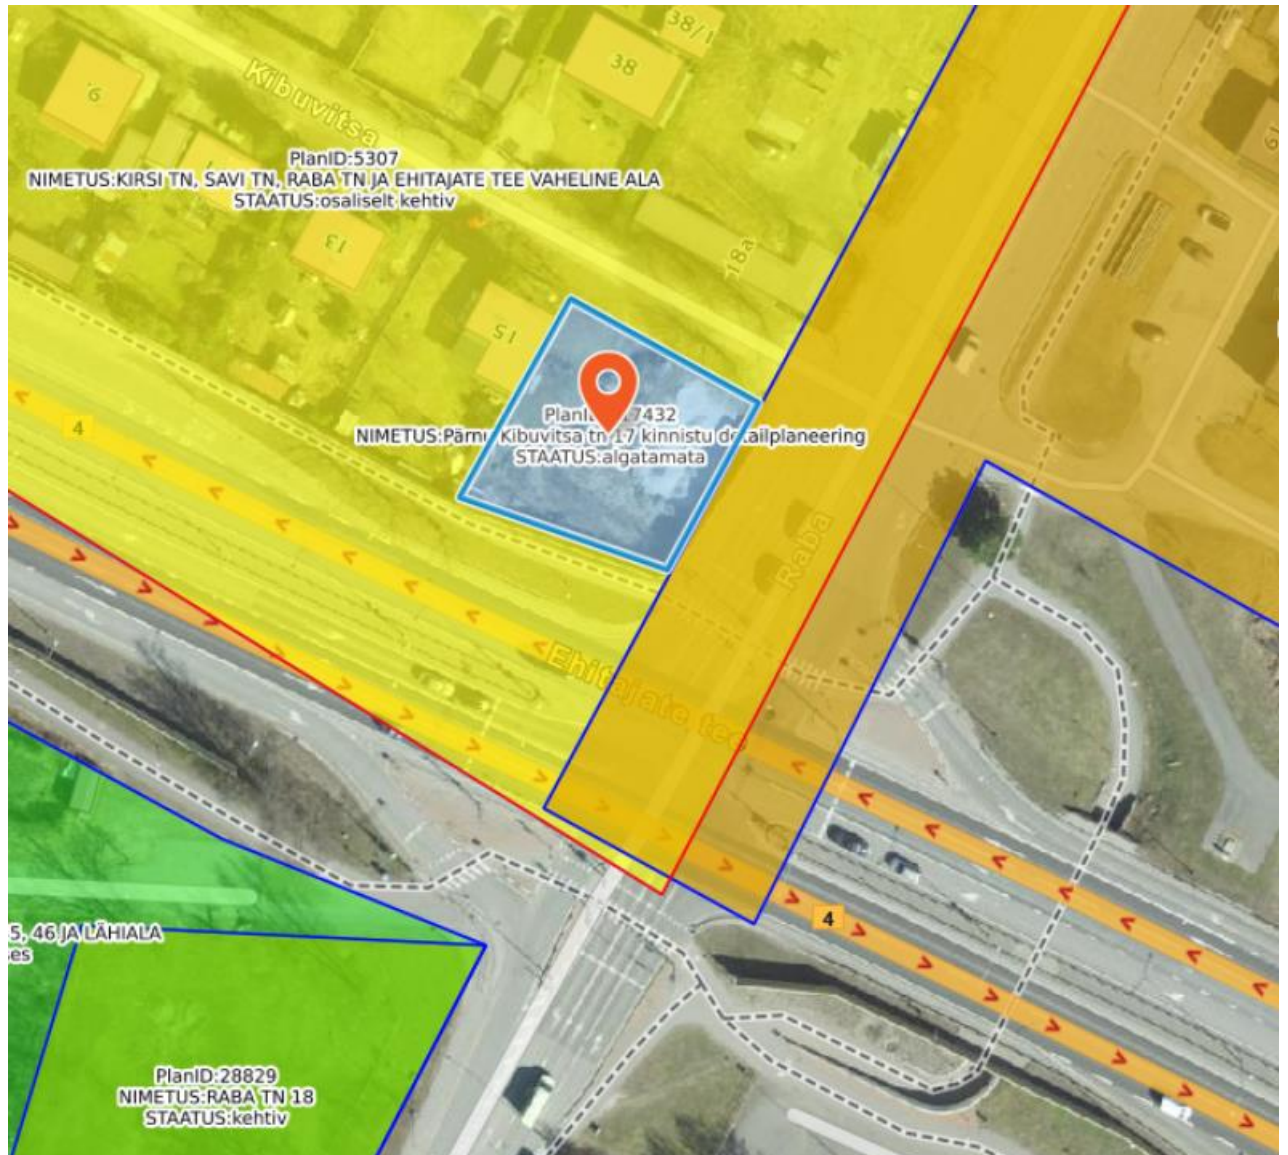

Pärnu linna Kibuvitsa tn 17 kinnistu detailplaneering

MAA-ALA ASUKOHA SKEEM

Planeeringuala piir, Planeeringu PlanID 117432, detailplaneeringu ala suurus on 764 m²

Väljavõte Maa-ameti kaardilt