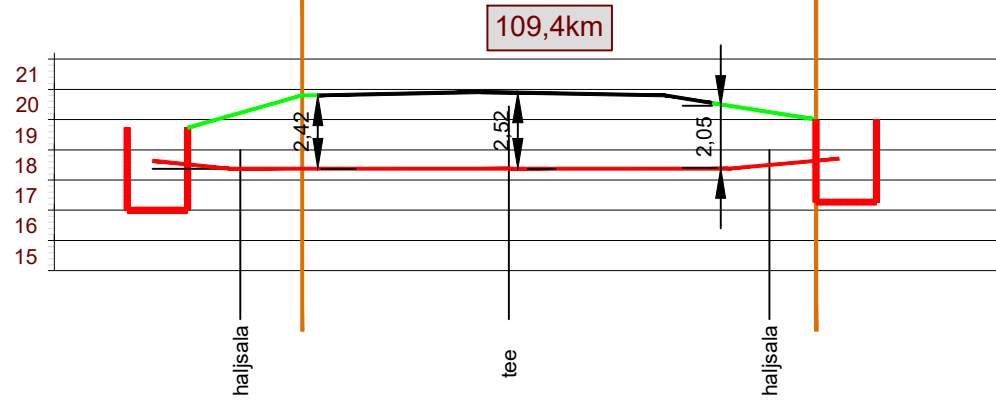

Kiviselja 75601:005:0297 6. Valga-Uulu tee 75601:005:0159 Sillamaa 75601:005:0108

Projekti nimetus

Sidevõrgu projekteerimine Pärnu maakonnas (Saarde vallas, PE2023-4)

Joonise nimetus

Ristumise joonis, Kalda küla (VT1831)