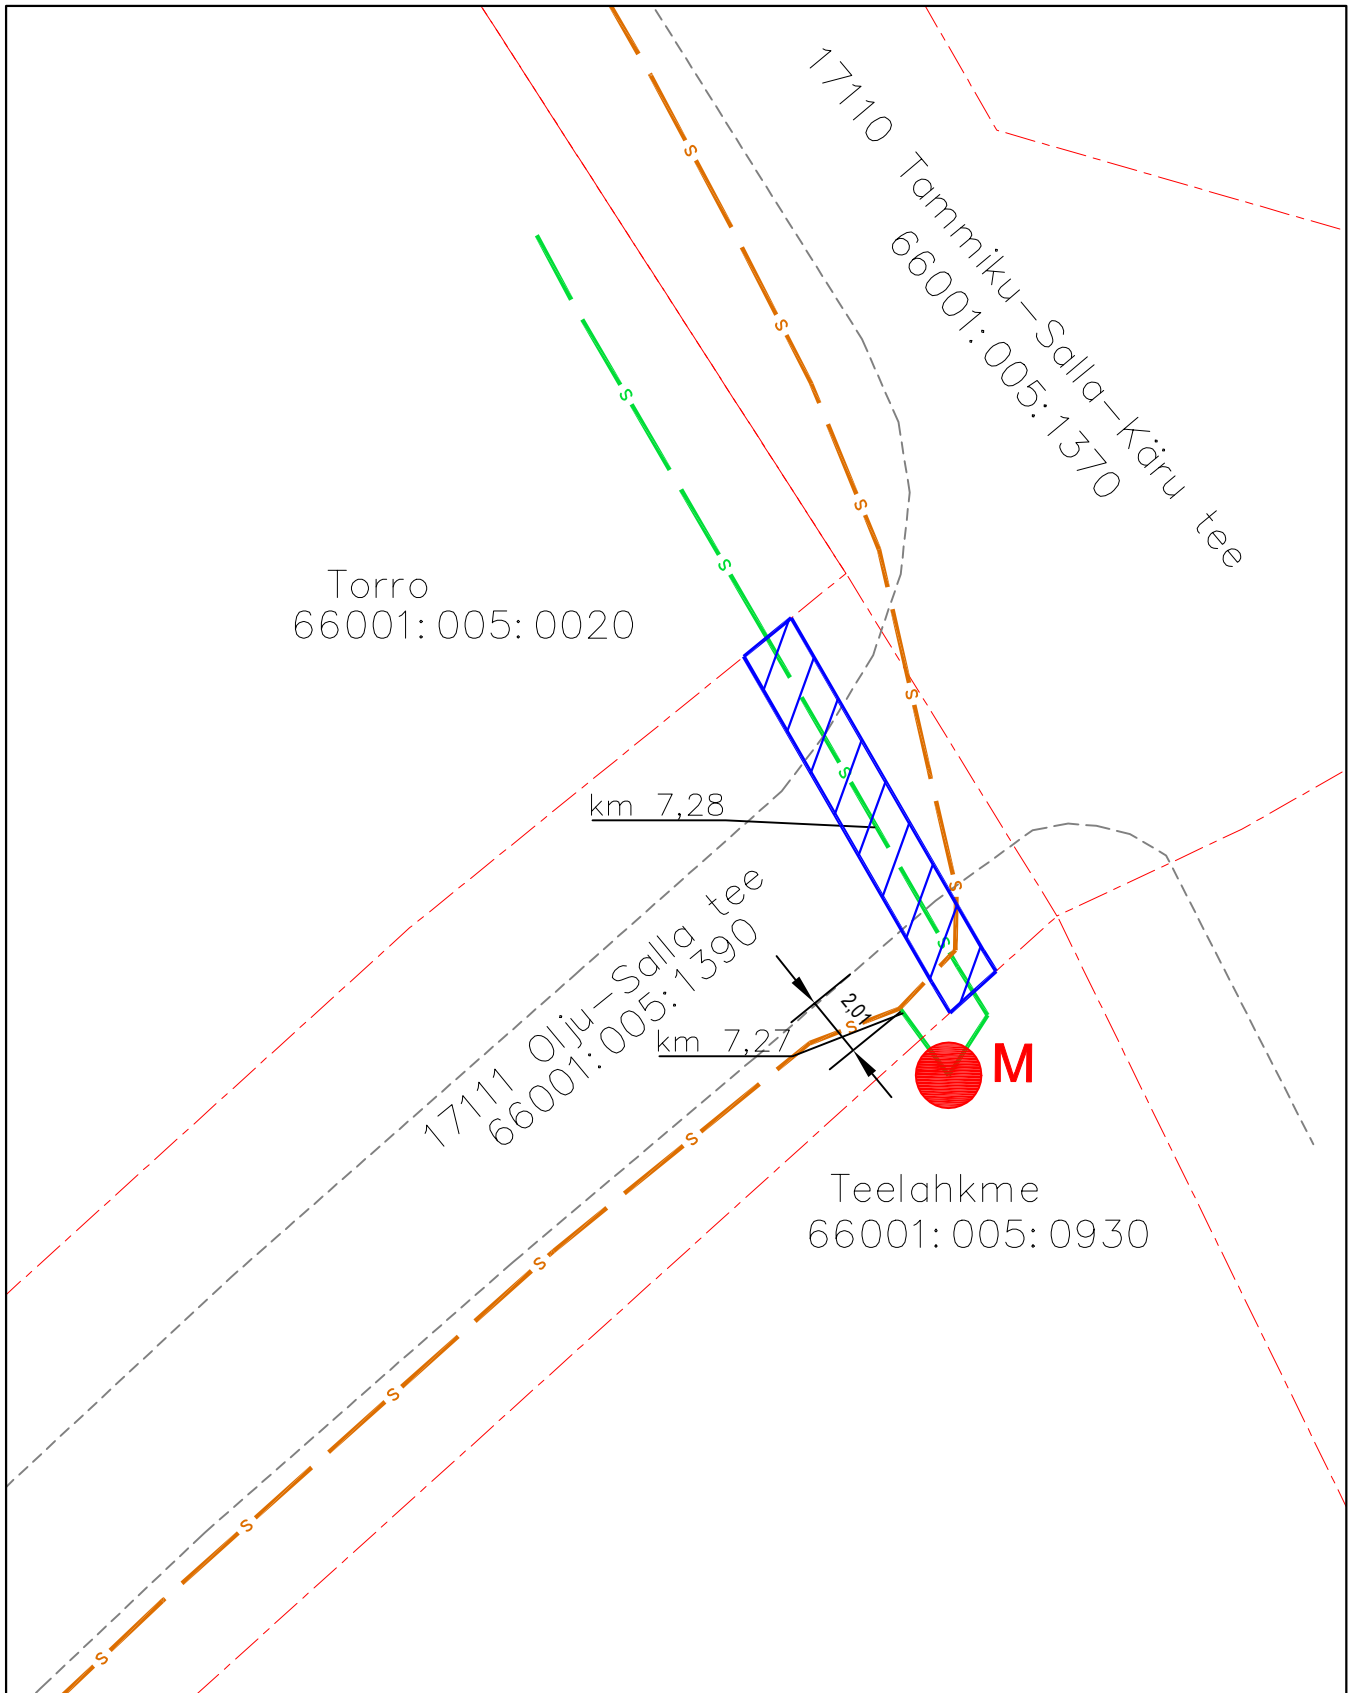

ISIKLIKU KASUTUSÕIGUSE KOORMATAVA ALA PLAAN

Lääne-Viru maakond, Väike-Maarja vald, Emumäe küla, 17111 Olju-Salla tee

Registriosa: 7141550

katastritunnus 66001:005:1390;

Möötkava: M 1:500
Koostaja: Kristjan Toro
Projekti nr: VT1891

-  Lepingu objektiks oleva katastriüksuse piir
-  Katastriüksuste piirid
-  Projekteeritav sidemaatrass (Enefit Connect)
-  Olemasolev sidetrass (ELA SA)
-  Projekteeritav sidekaev (ELA SA)
-  Isikliku kasutusõiguse ala 27m²