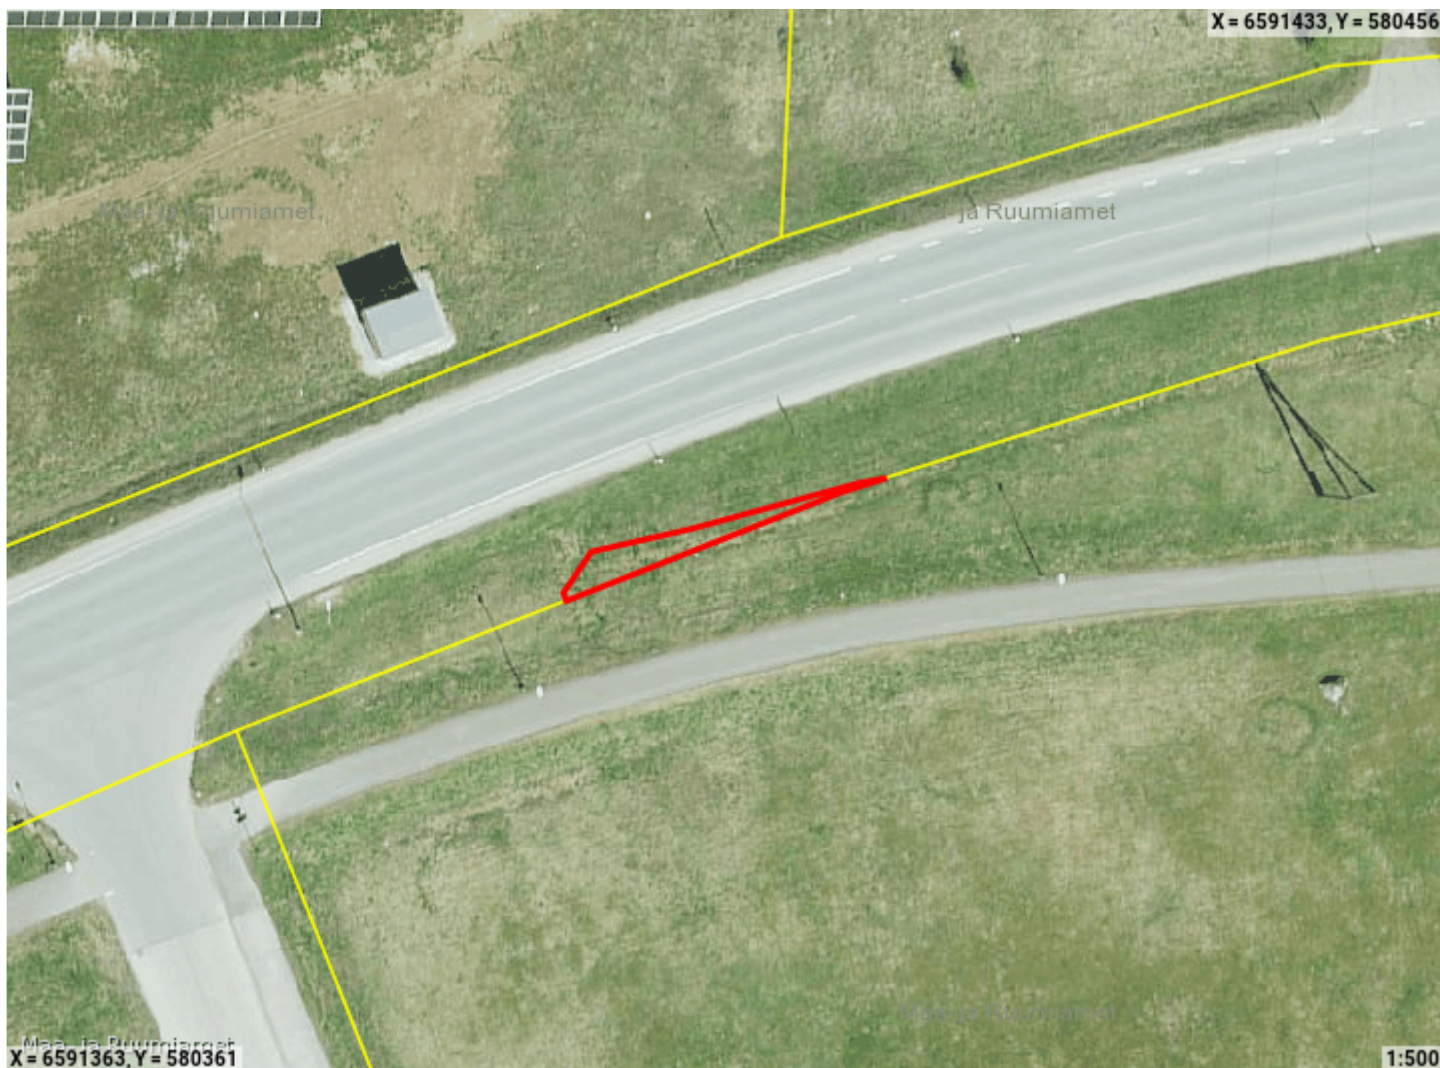

## Piiranguala ID 784699 väljavõte

Piirangu liik	Isiklik kasutusõigus
Nimetus	Sidetrass
Piiranguala kirjeldus	-
Ruumikuju loomise kuupäev	9. aprill 2025
Õigusliku kehtivuse kuupäev	
Pindala	26m <sup>2</sup>
Asukoht	Maa-alune
Moodustusviis	Digitud
Täpsusklass	4
Seisund	Mustand

Ruumikuju piir  Valitseja piir

## Asub katastriüksustel:

Harju maakond, Kuusalu vald, Kahala küla, 11260 Jõelähtme-Kemba tee (35201:001:0229)