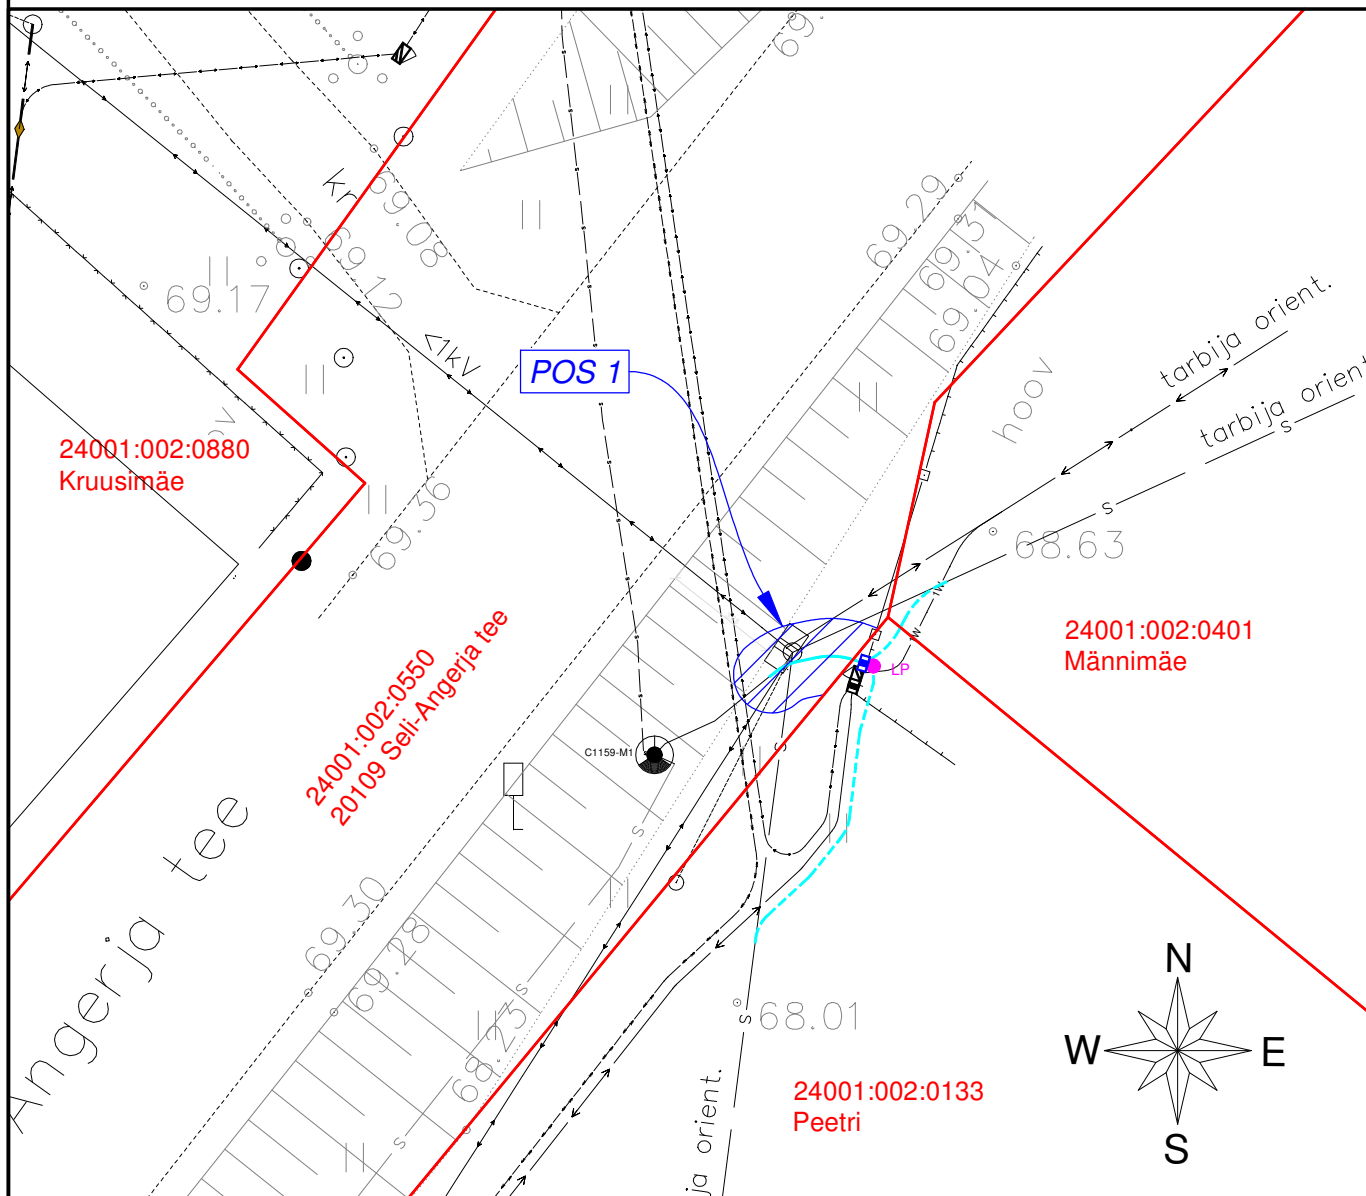

ISIKLIKU KASUTUSÕIGUSE SEADMISE PLAAN

IKÕ ala Pos nr (plaanil)	Kinnistu registriosa nr	Katastriüksuse tunnus, nimi ja sihtotstarve	IKÕ ala pindala m ²
Pos 1	11159450	24001:002:0550; 20109 Seli-Angerja tee; transpordimaa	6

-  - IKÕ seadmise ala
-  - Katastriüksuse piirid
-  - Projekteeritud tehnovõrk - maa-alune sidekaabel (pikkus 3 m)

Projekti nimetus / asukoht Sidevõrgu lõpp-punkti ümbertõstmine Peetri kinnistul Pirgu küla, Rapla vald, Raplamaa			Töö nr VT2175
Koostaja Draftit OÜ	Mõõtkava 1:200	Leht / formaat A4	Kuupäev 17.06.2024