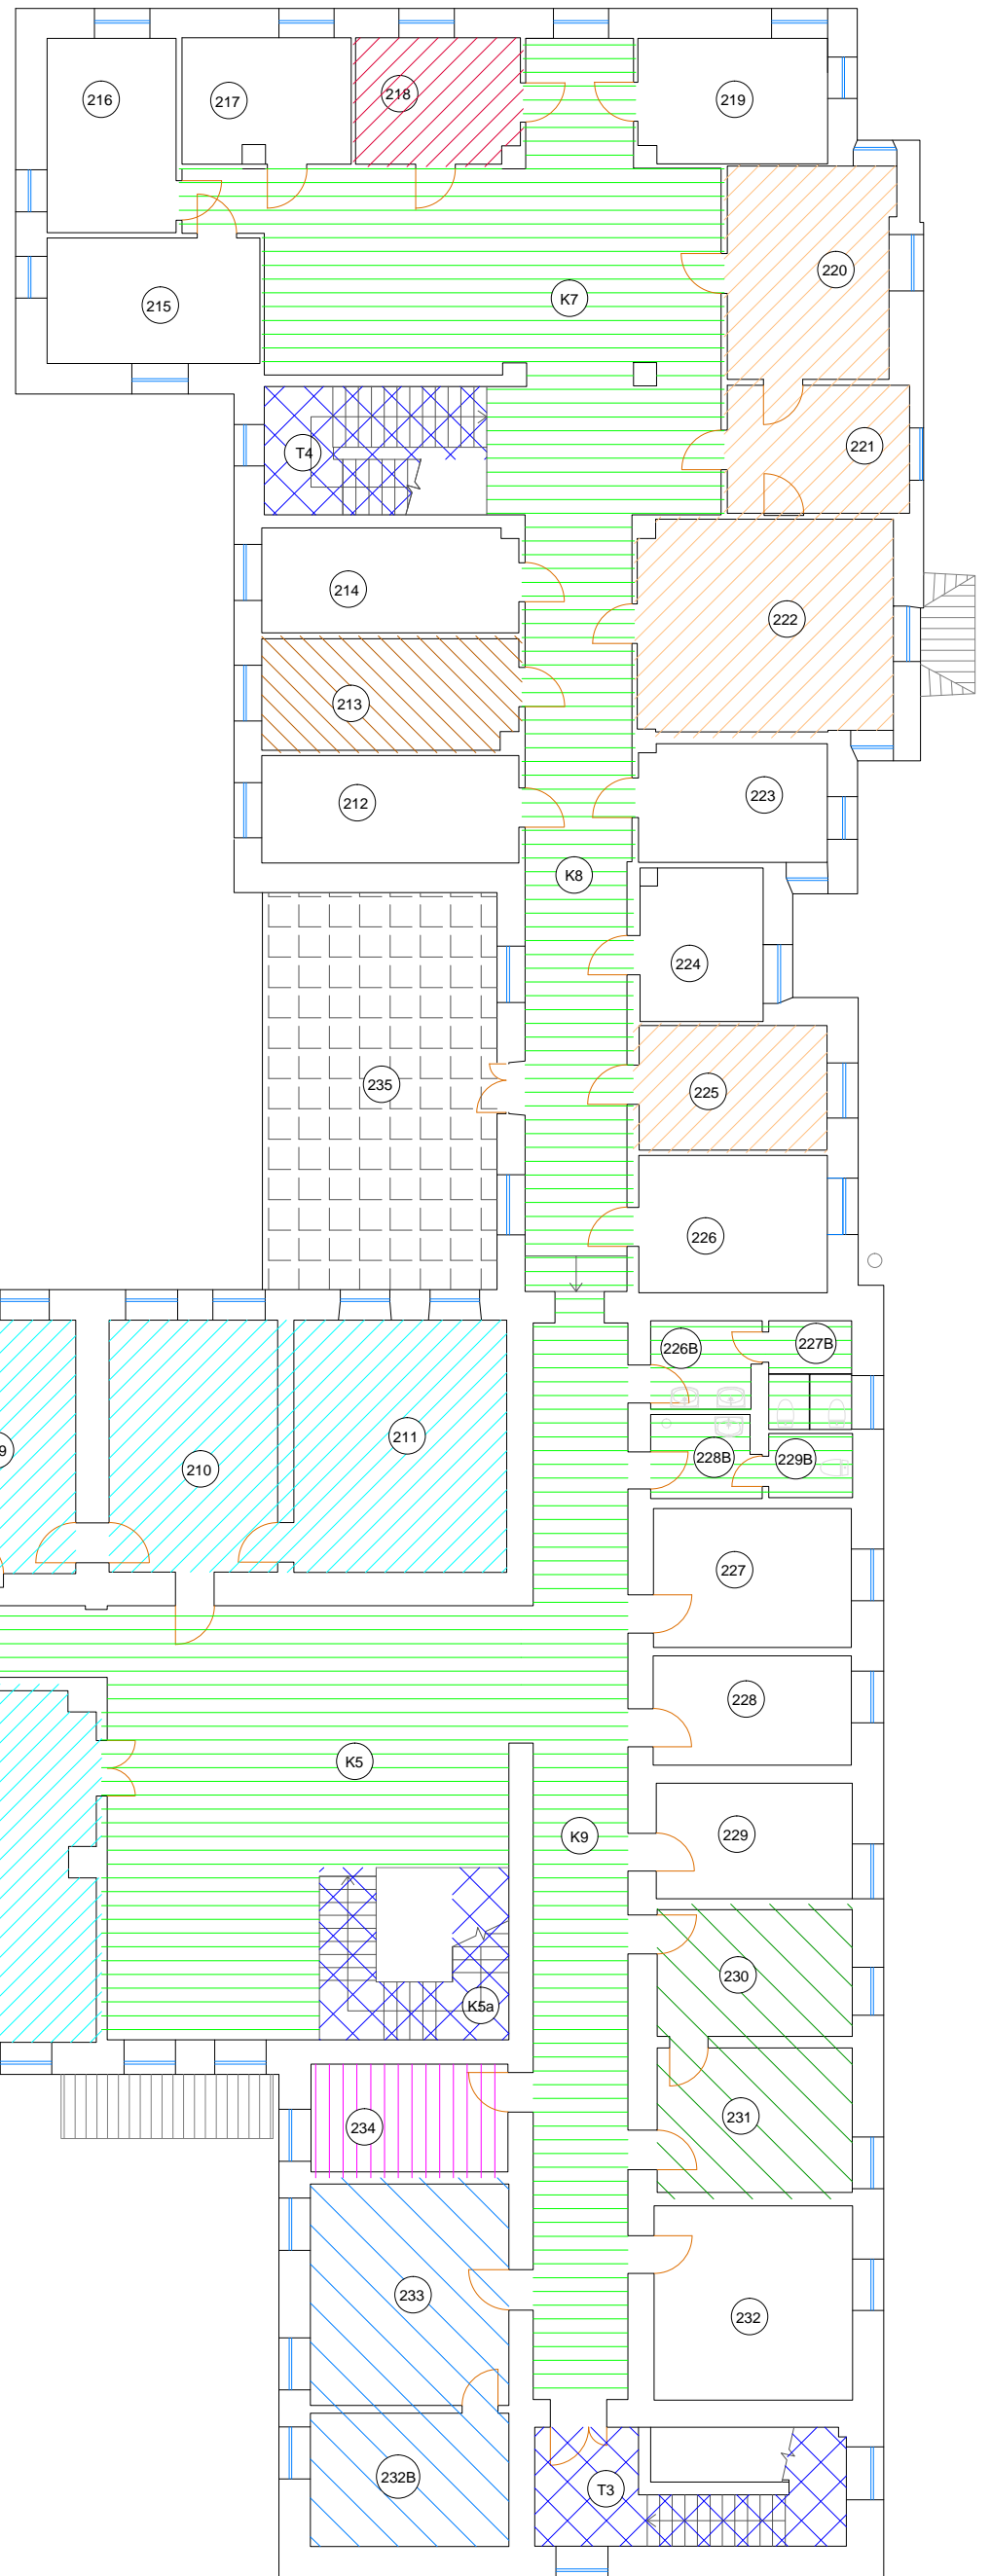

Lisa 1. Hiiu maakond, Hiiumaa vald, Kärdla linn, Leigri väljak 5, Teine korrus

LEGEND:

-  - Eesti õigusabiüroo
-  - Keskkonainpeksioon
-  - Muinsuskaitseamet
-  - SK Keskkonnainvesteeringute Keskus
-  - Financial Services OÜ
-  - Rahandusministeeriumi Hiiu talitus
-  - Siseministeerium
-  - Vakantne pind
-  - Hoone ühiskasutuses pind
-  - Korruse ühiskasutuses pind
-  - Vertikaalsete ühendusteede pind
-  - Korruse avatud netopind