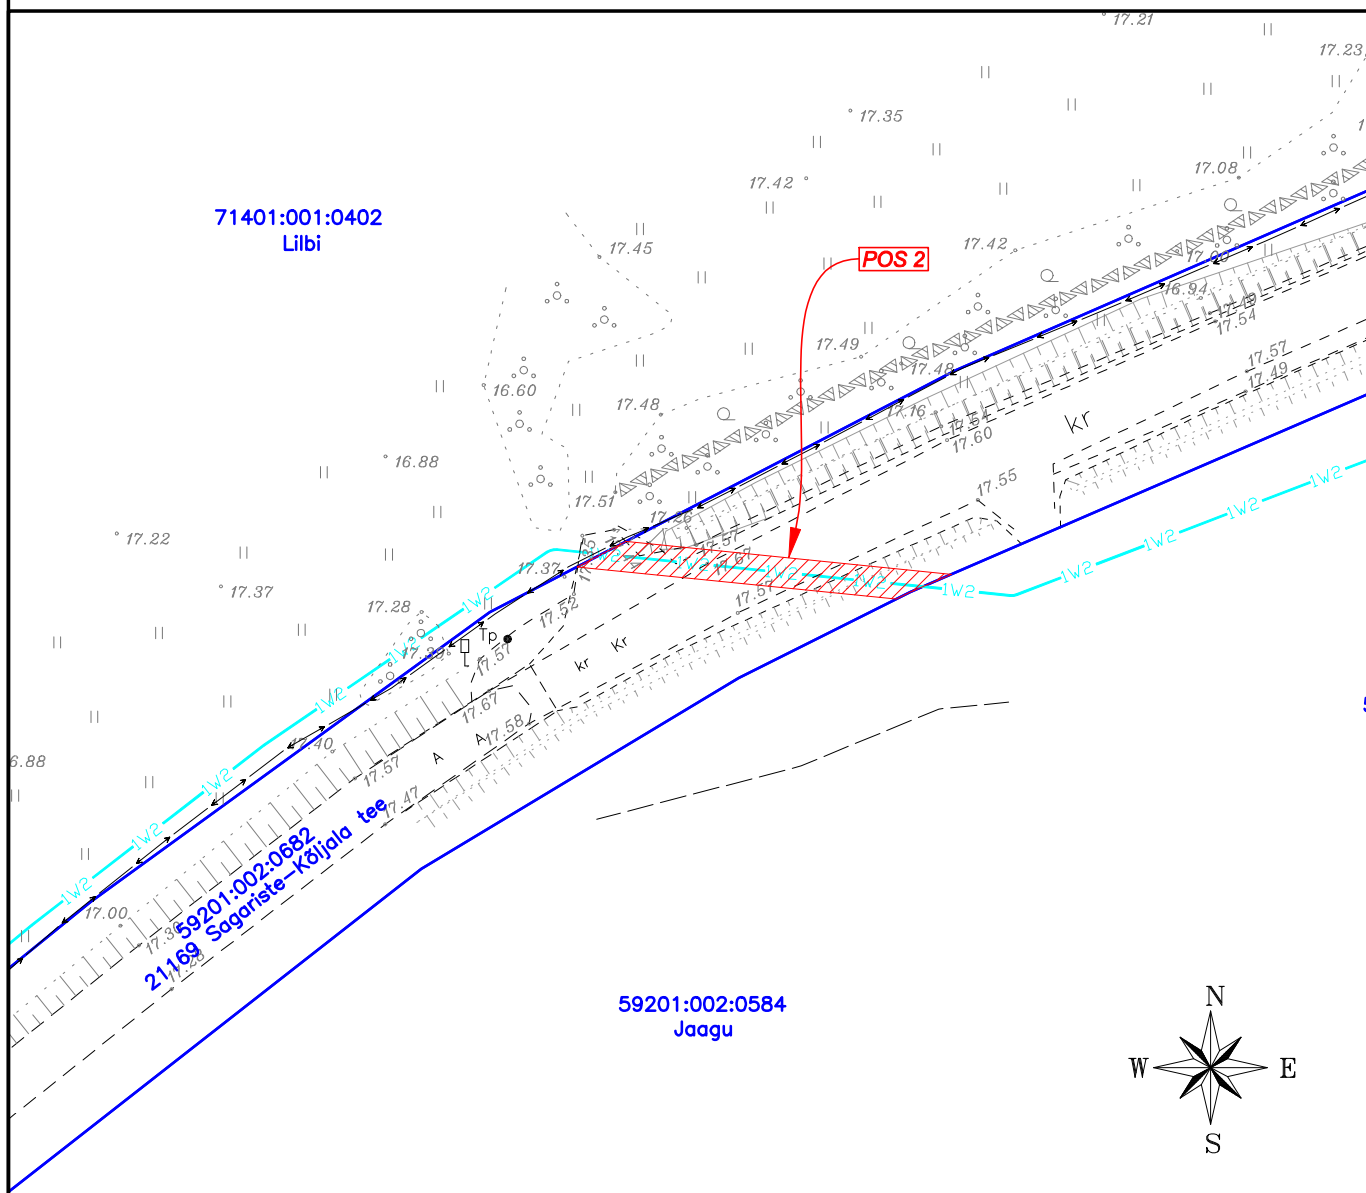

ISIKLIKU KASUTUSÕIGUSE SEADMISE PLAAN NR 2

IKÕ ala Pos nr (plaanil)	Kinnistu registriosa nr	Katastriüksuse tunnus, nimi ja sihtotstarve	IKÕ ala pindala m ²
Pos 2	9996250	59201:002:0682; 21169 Sagariste-Kõljala tee; transpordimaa	43

- IKÕ seadmise ala
- Katastriüksuse piirid
- Projekteeritud tehnovõrk - elektri maakaabelliin (pikkus 22 m)

Projekti nimetus / asukoht Valjala - Kõljala 10 kV liini rekonstrueerimine Jõelega, Võrsna, Sagariste ja Eiste küla, Saaremaa vald, Saare maakond			Töö nr IP7010
Koostaja Draftit OÜ	Möötkava 1:500	Leht / formaat A4	Kuupäev 28.08.2024