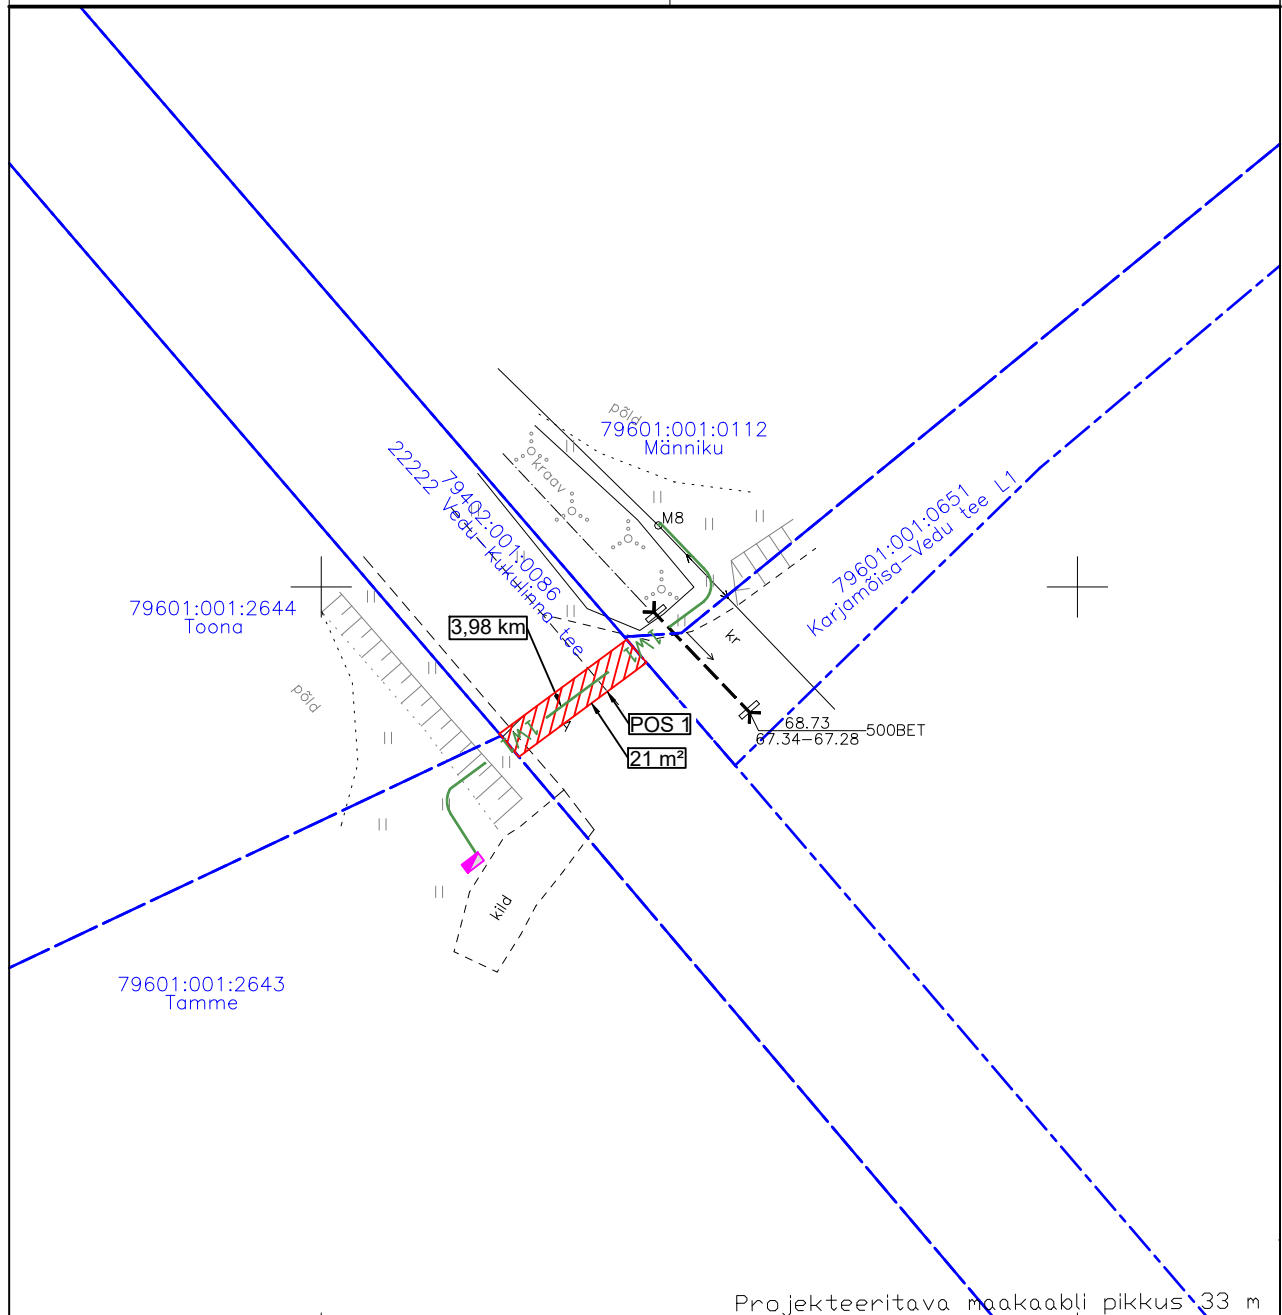

ISIKLIKU KASUTUSÕIGUSE SEADMISE PLAAN

IKÕ ala Pos nr (plaanil)	Kinnistu registriosia nr	Katastriüksuse tunnus, nimi ja sihtotstarve	Asukoht riigitee (nr ja nimi) suhtes (lõigu algus ja lõpp km)	IKÕ ala pindala ruutmeetrites m ²
Pos 1	3195750	18501:001:0027; 22140 Tõrvandi-Roiu-Uniküla tee; transpordimaa	22140 Tõrvandi-Roiu- Uniküla tee ristumine km 6,09	46
Pos 2	3195750	18501:001:0027; 22140 Tõrvandi-Roiu-Uniküla tee; transpordimaa	22140 Tõrvandi-Roiu- Uniküla tee kulgemine 6,56- 6,63 km	138

TINGMÄRGID

	IKÕ ala
	Projekteeritud maakaabel
	Katastriüksuse piir

Projekti nimi / aadress Tamme kinnistu liitumine, Kukulinna küla, Tartu vald.			Töö nr LC2186
Koostaja Mariliis Kartau	Möötkava M 1:500	Leht / formaat A3	Kuupäev 12.09.2024