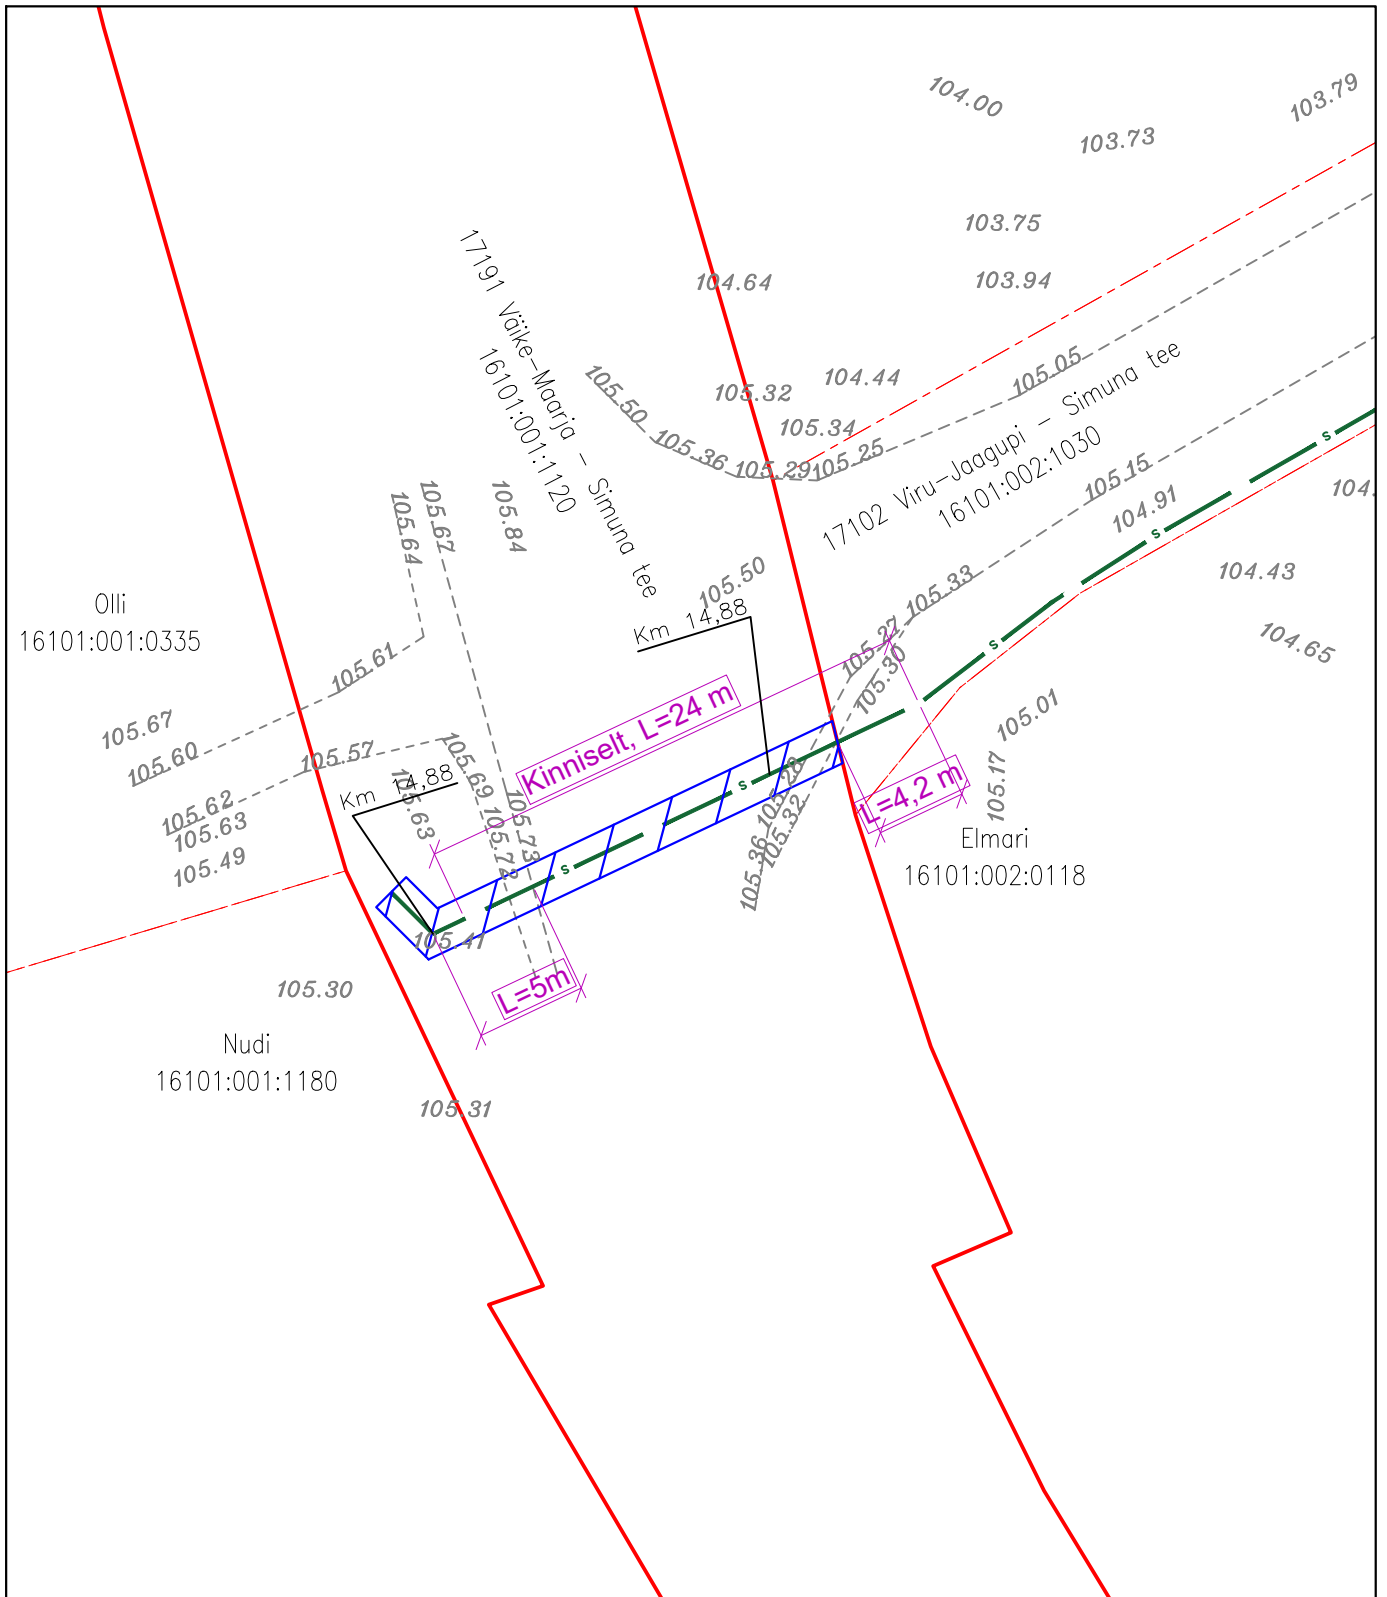

ISIKLIKU KASUTUSÕIGUSE KOORMATAVA ALA PLAAN  
Lääne-Viru maakond, Määri küla, 17191 Väike-Maarja - Simuna tee  
Registriosa:7438350  
katastritunnus 16101:001:1120;  
Ristumine: km 15,50

Leht 1/3

Mõõtkava: M 1:500  
Koostaja: Kristjan Toro  
Projekti nr: VT1914

-  Lepingu objektiks oleva katastriüksuse piir
-  Katastriüksuste piirid
-  Projekteeritav sidemaatrans (Enefit Connect)
-  Olemasolev sidetrass (ELA SA)
-  Isikliku kasutusõiguse ala 51 m<sup>2</sup>

ISIKLIKU KASUTUSÕIGUSE KOORMATAVA ALA PLAAN  
 Lääne-Viru maakond, Määri küla, 17191 Väike-Maarja - Simuna tee  
 Registriosa: 7438350  
 katastritunnus 16101:001:1120;  
 Ristumine km 14,88

Leht 2/3

Mõõtka: M 1:500  
 Koostaja: Kristjan Toro  
 Projekti nr: VT1914

- Lepingu objektiks oleva katastriüksuse piir
- Katastriüksuste piirid
- s Projekteeritav sidemaatras (Enefit Connect)
- Isikliku kasutusõiguse ala 47 m<sup>2</sup>