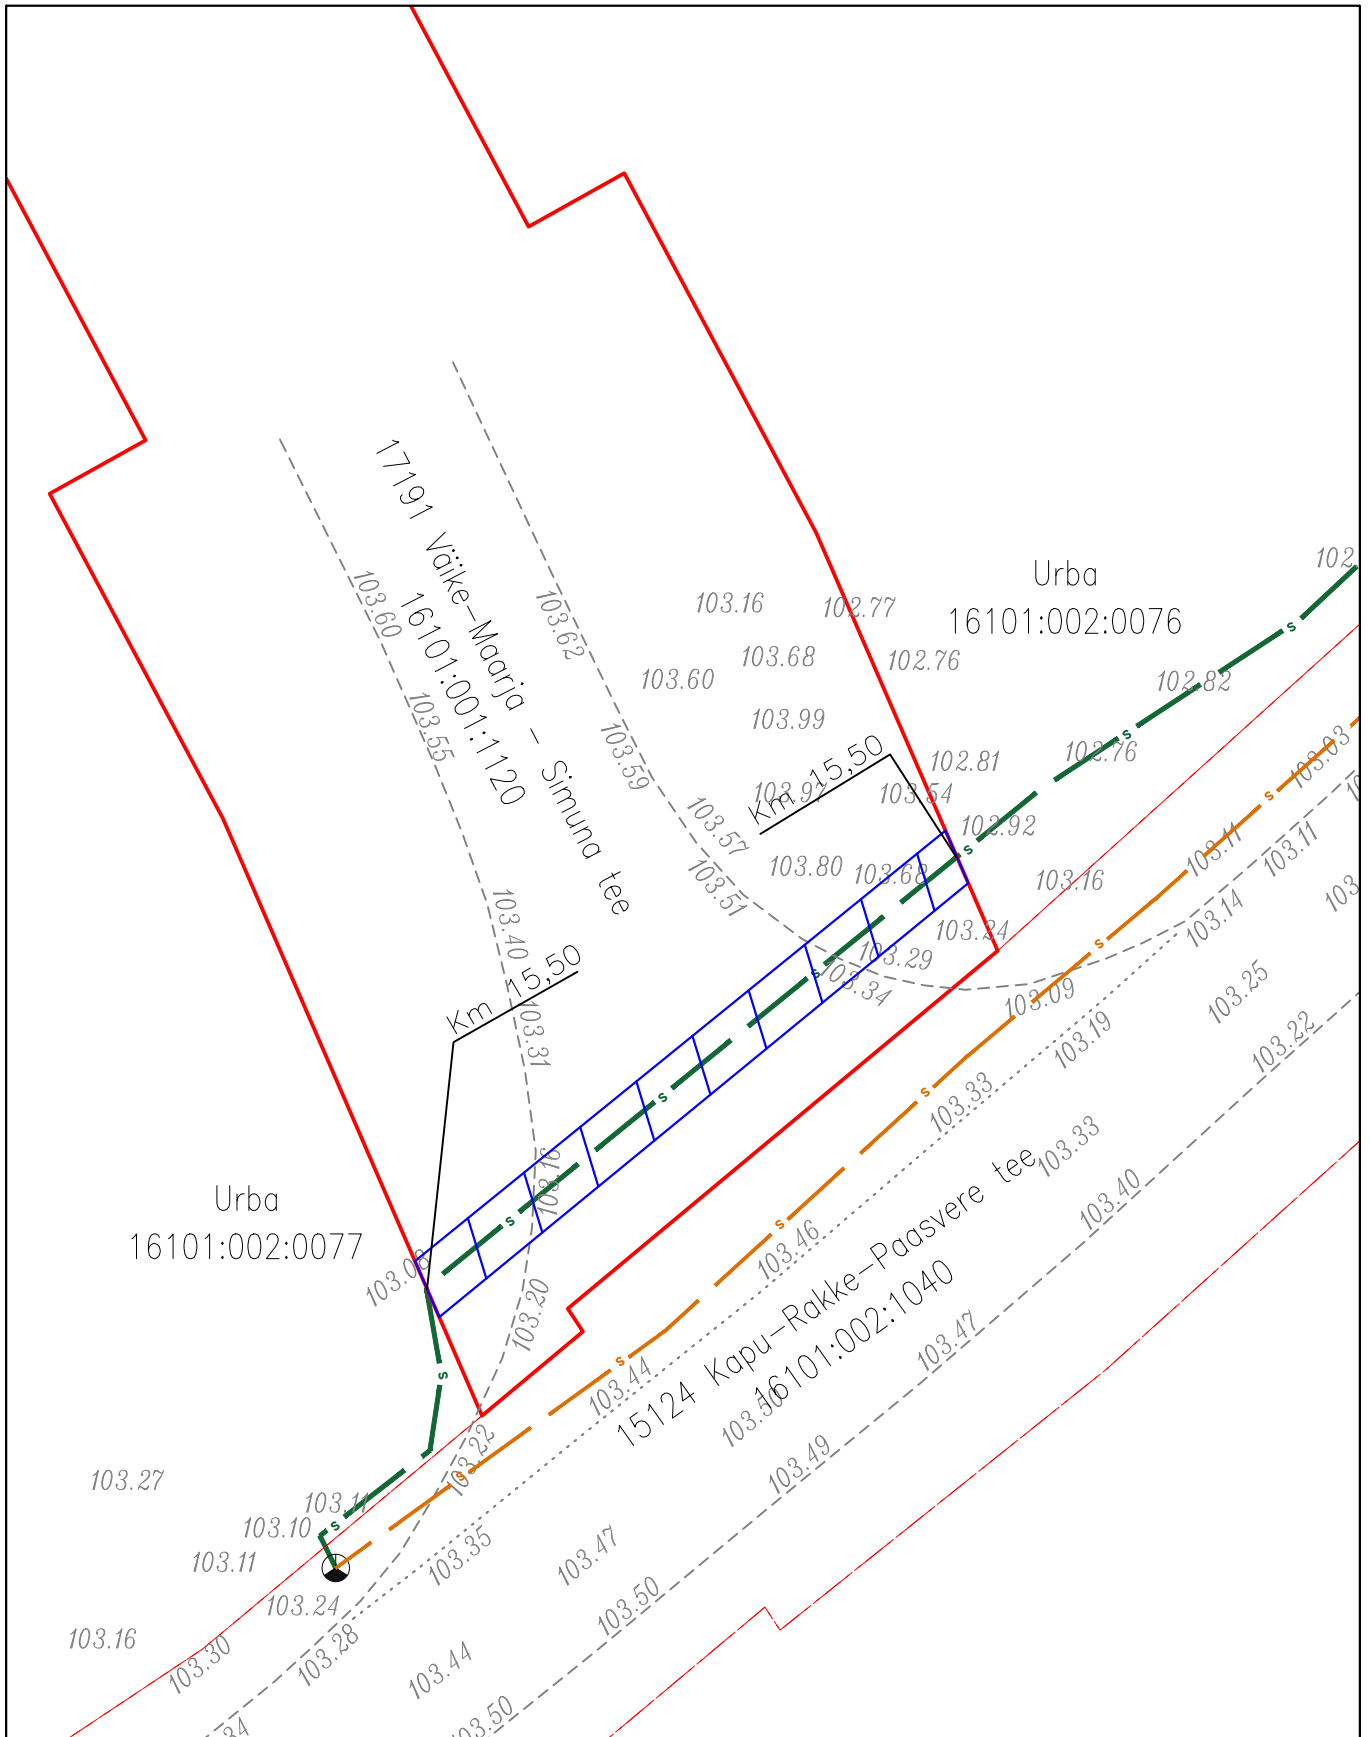

ISIKLIKU KASUTUSÕIGUSE KOORMATAVA ALA PLAAN  
Lääne-Viru maakond, Määri küla, 17191 Väike-Maarja - Simuna tee  
Registriosa:7438350  
katastritunnus 16101:001:1120;  
Ristumine: km 15,50

Leht 1/3

Mõõtkava: M 1:500  
Koostaja: Kristjan Toro  
Projekti nr: VT1914

-  Lepingu objektiks oleva katastriüksuse piir
-  Katastriüksuste piirid
-  Projekteeritav sidemaatrans (Enefit Connect)
-  Olemasolev sidetrass (ELA SA)
-  Isikliku kasutusõiguse ala 51 m<sup>2</sup>

ISIKLIKU KASUTUSÕIGUSE KOORMATAVA ALA PLAAN  
 Lääne-Viru maakond, Määri küla, 17191 Väike-Maarja - Simuna tee  
 Registriosa: 7438350  
 katastritunnus 16101:001:1120;  
 Ristumine km 14,88

Leht 2/3

Mõõtka: M 1:500  
 Koostaja: Kristjan Toro  
 Projekti nr: VT1914

- Lepingu objektiks oleva katastriüksuse piir
- Katastriüksuste piirid
- s Projekteeritav sidemaatras (Enefit Connect)
- Isikliku kasutusõiguse ala 47 m<sup>2</sup>