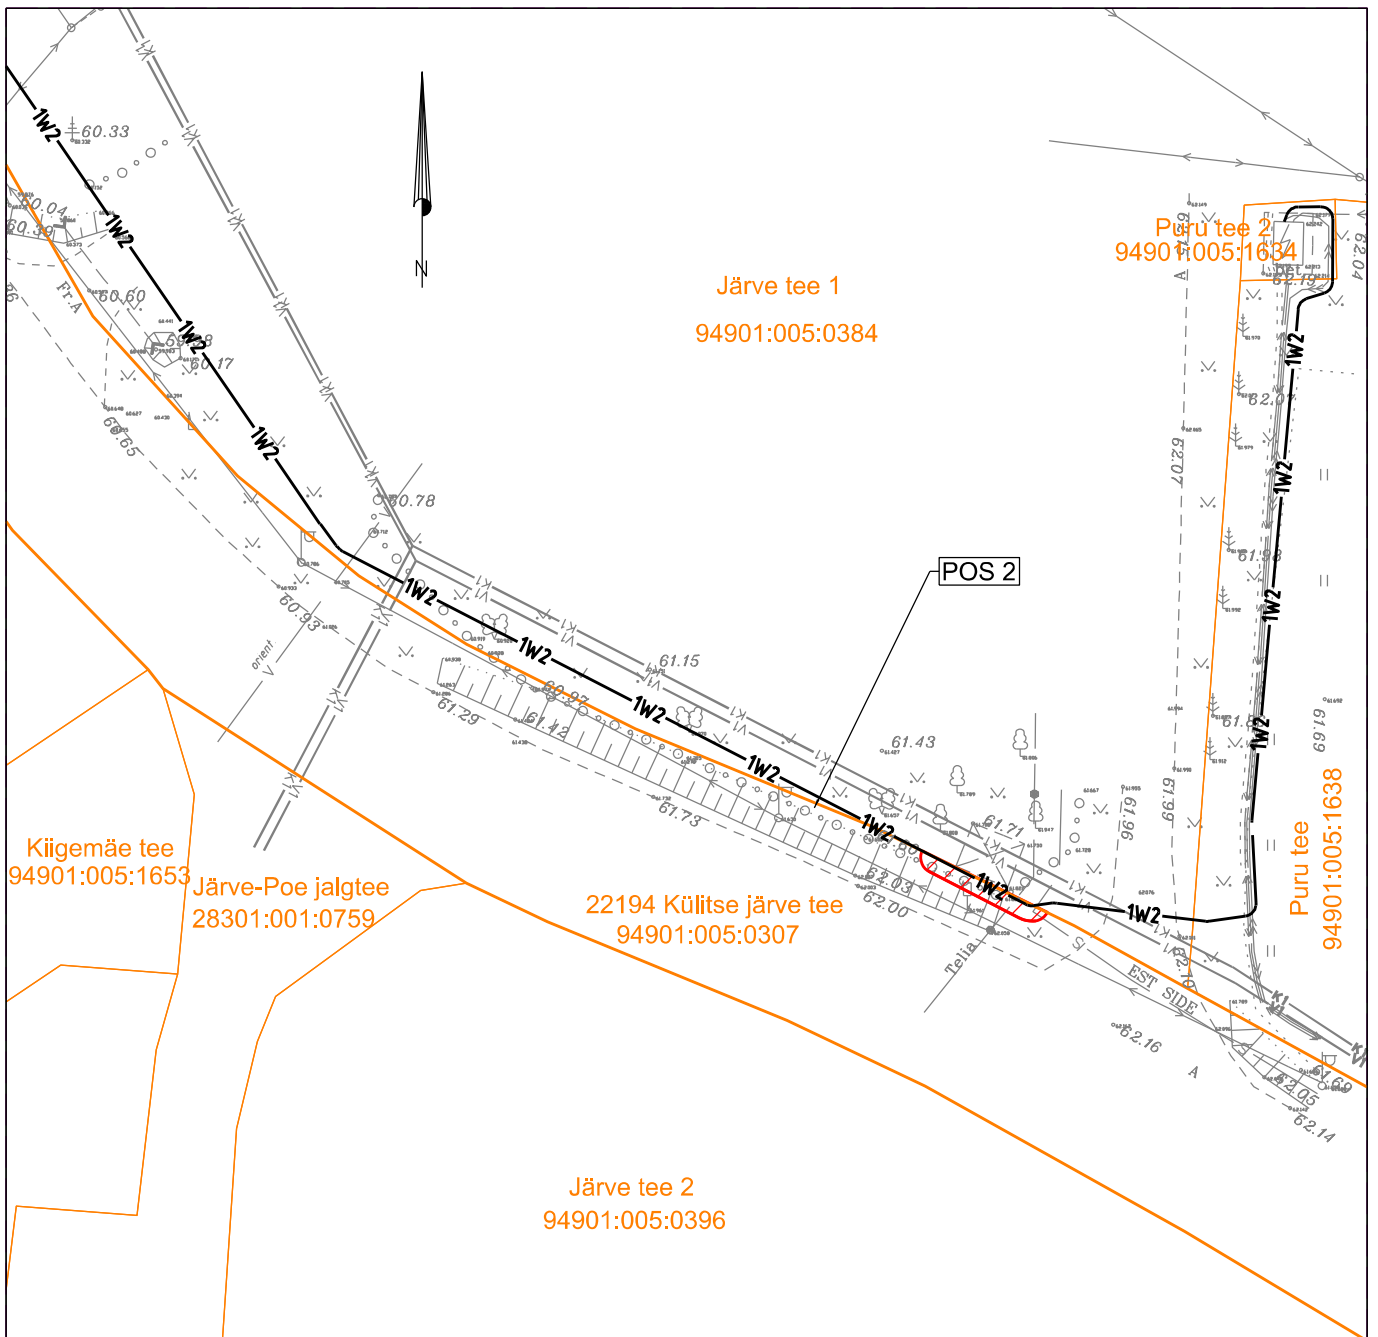

IKÕ ala Pos nr	Kinnistu registriosa nr	Katastriüksuse tunnus, nimi	IKÕ ala pindala m <sup>2</sup>
Pos 1	3835950	94901:005:0307; 22194 Külitse järve tee	128 m <sup>2</sup>

IKÕ seadmise ala

Kinnistute piirid

Projekteeritud 15 kV maakaabel

IKÕ seadmise ala positsiooninumber

Projekteeritava maakaabli pikkus 65 m

IKÕ ala Pos nr	Kinnistu registriosa nr	Katastriüksuse tunnus, nimi	IKÕ ala pindala m <sup>2</sup>
Pos 2	3835950	94901:005:0307; 22194 Külitse järve tee	9 m <sup>2</sup>

IKÕ seadmise ala

Kinnistute piirid

Projekteeritud 15 kV maakaabel

IKÕ seadmise ala positsiooninumber

Projekteeritava maakaabli pikkus 7 m