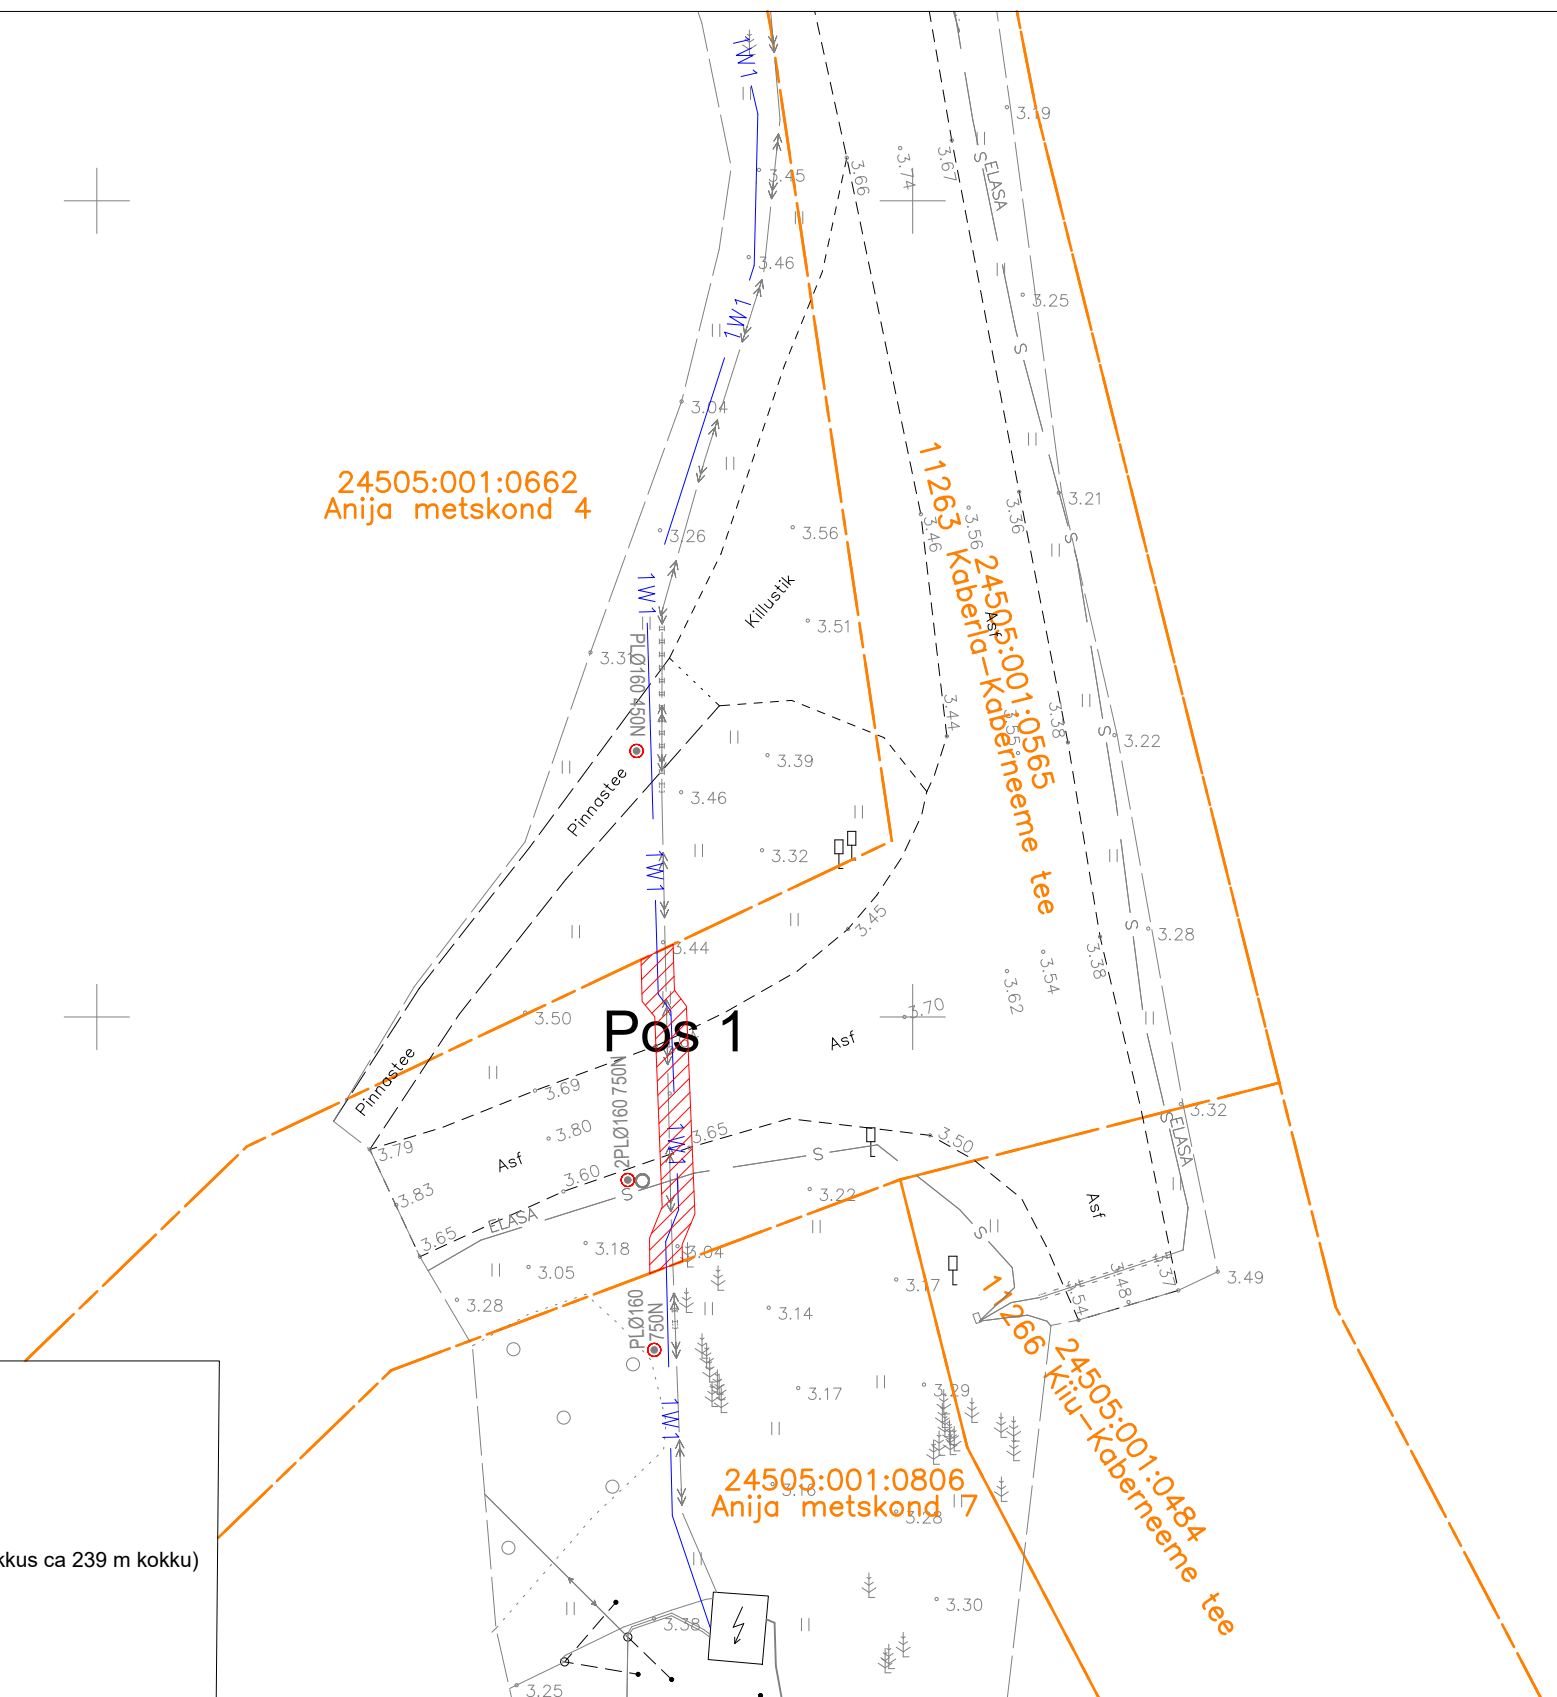

ISIKLIKU KASUTUSÕIGUSE SEADMISE PLAAN

6597800

x = 6597750
y = 572000

Tingmärgid asendiplaanil

- Kinnistu piir Maa-ameti aluses
- ▨ Isikliku kasutusõiguse seadmise ala
- 1W1 Projekteeritav 0.4 kV kaabel (maakaabli pikkus ca 239 m kokku)
- ▬ Projekteeritav liitumiskilp

IKÕ ala pos nr. (plaanil)	Kinnistu registriosa number	Katastriüksse tunnus, nimi ja sihtotstarve	IKÕ ala pindala ruutmeetrites m ²	Projekt: LC0932 Kaberneeme tee 2c	Töö nr: 71/0932
Pos 1	9271450	24505:001:0565 11263 Kaberla-Kaberneeme tee Transpordimaa 100%	39 m ²	Plaani koostas: Egle Ninep-Kaselt egle.ninep@enersense.com +372 5597 1898	Möötkava: 1:500
					Leht / formaat: Leht 1 / A3
					Kuupäev: 02.04.2024