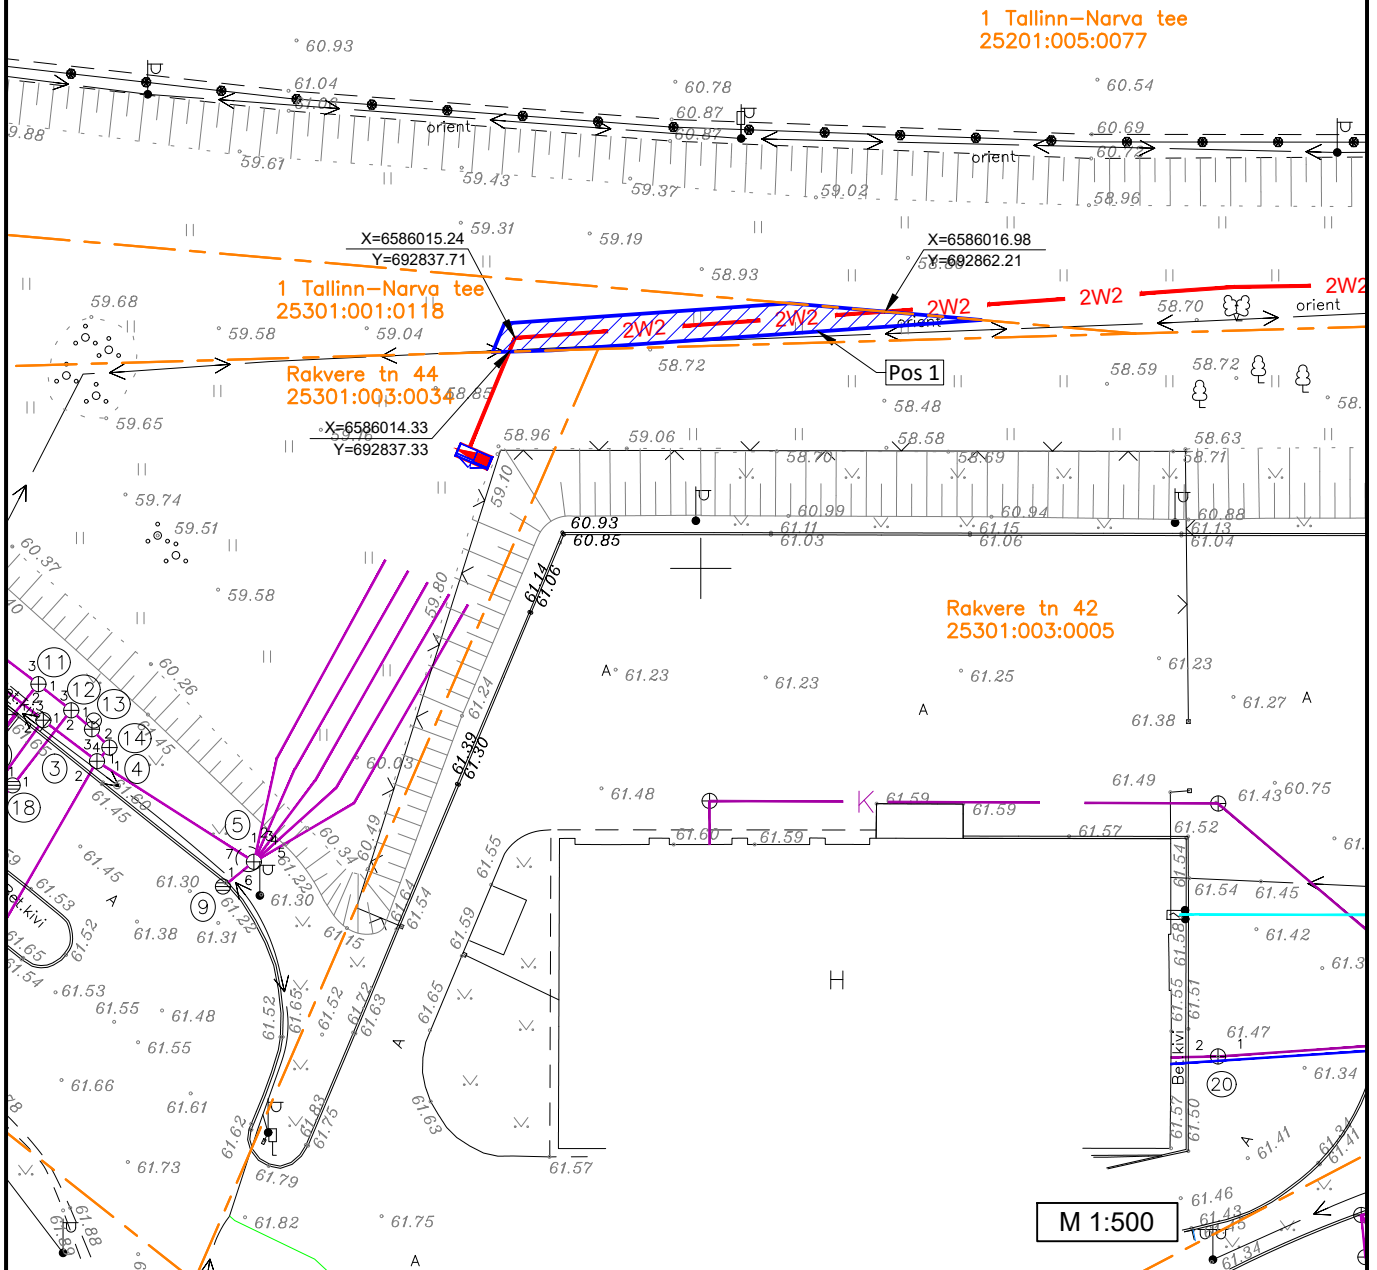

ISIKLIKU KASUTUSÕIGUSEGA KOORMATAVA ALA PLAAN
 1 Tallinn-Narva tee, Jõhvi linn, Jõhvi vald, Ida-Viru maakond
 Registriosa: 5634350 Tunnus: 25301:001:0118

TINGMÄRGID

- 2W2 — Projekteeritud 2x6kV maakaabel
- Kinnistu piir
- Isikliku kasutusõiguse seadmise ala