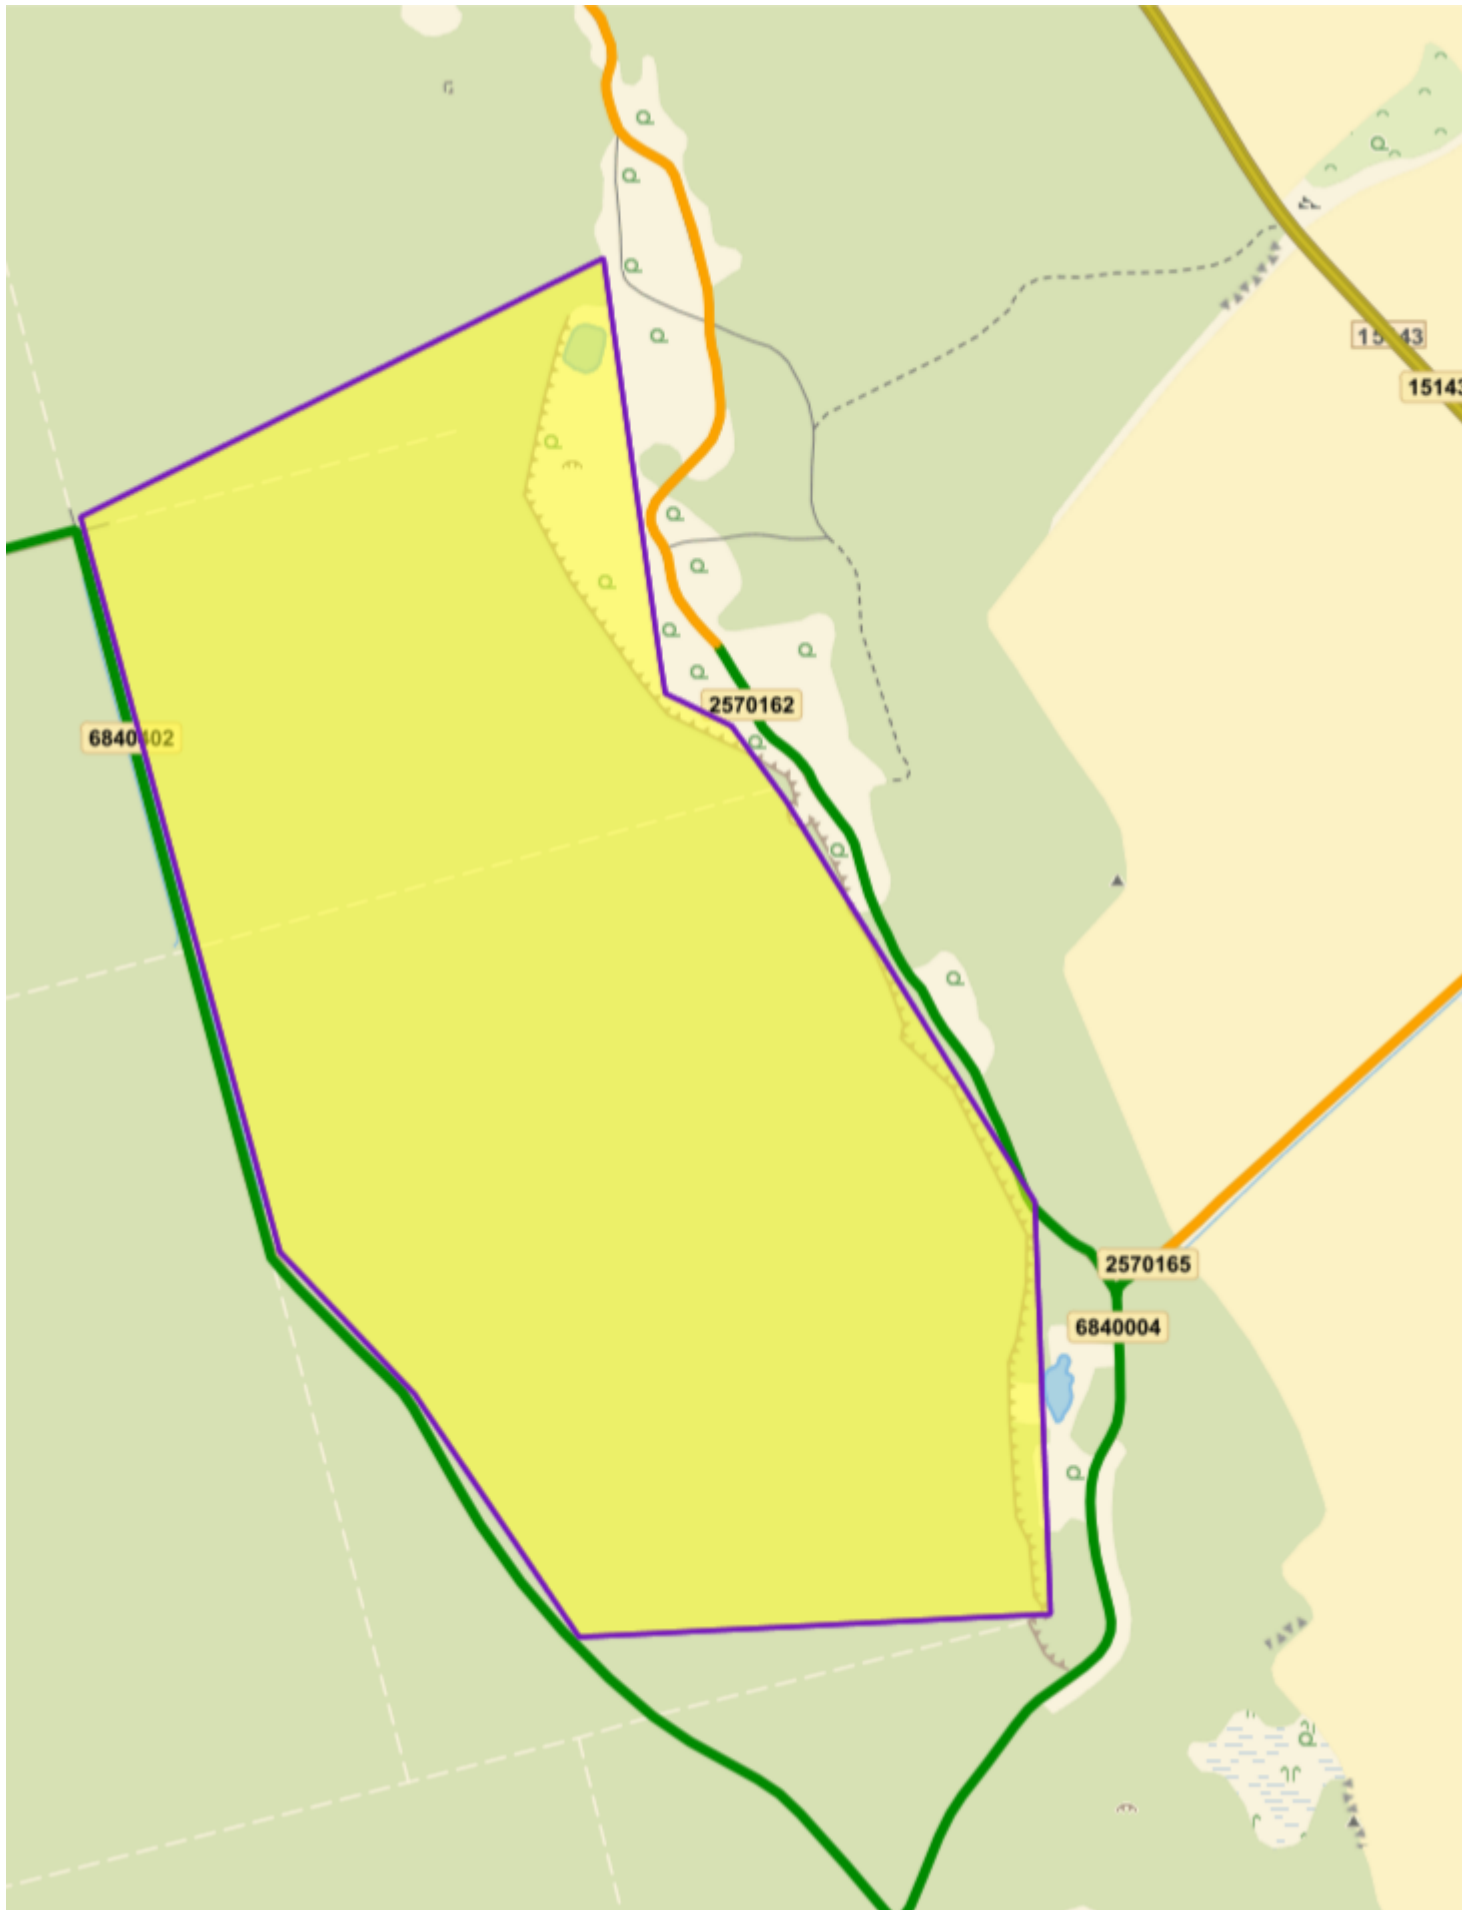

Mõõtkava: 1:5592

X = 6550011, Y = 603485

X = 6548595, Y = 602402

Legend:

-  Kohalik tee
-  Eratee
-  Metsatee
-  Andmed täpsustamisel
-  lubjakivi/dolokivi
-  liiv/kruus
-  muud