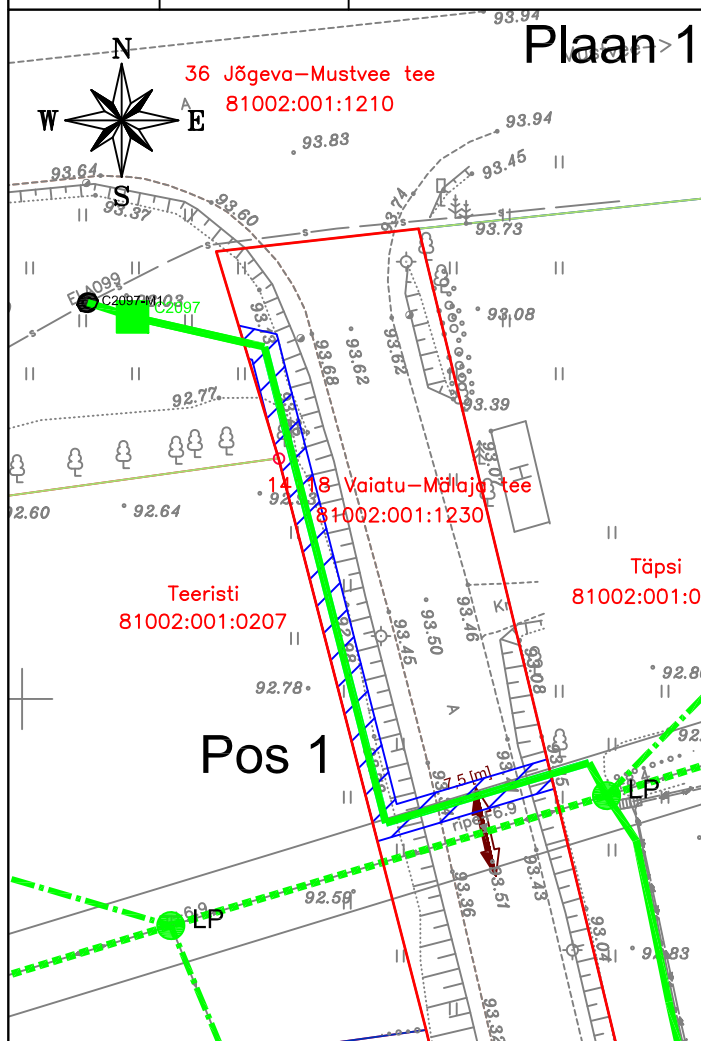

Isikliku kasutusõiguse seadmise plaanid

IKÕ ala Pos nr (plaanil)	Kinnistu registriosa nr	Katastriüksuse tunnus, nimi ja sihtotstarve	IKÕ ala pindala m ²
Pos 1	5212850	81002:001:1230; 14118 Vaiatu-Mälaja tee; transpordimaa	87
Pos 2	5212850	81002:001:1230; 14118 Vaiatu-Mälaja tee; transpordimaa	26

	IKÕ seadmise ala kokku 113 m ²
	Kinnistute piirid
	Projekteeritud side maakaabelliin
	Projekteeritud side õhuliin
	Projekteeritud kliendi õhuliin
	Projekteeritud kliendi maaliin
	Projekteeritud side jaotuskapp
	Projekteeritud side kaev

Projekti nimetus / asukoht
VT2097 Passiivse elektroonilise side juurdepääsuvõrgu rajamine, Vaiatu küla, Jõgeva vald, Jõgeva maakond.

Töö nr
VT2097

Koostaja
Keskonnaprojekt OÜ

Mõõtkava
1:500

Leht / formaat
A4