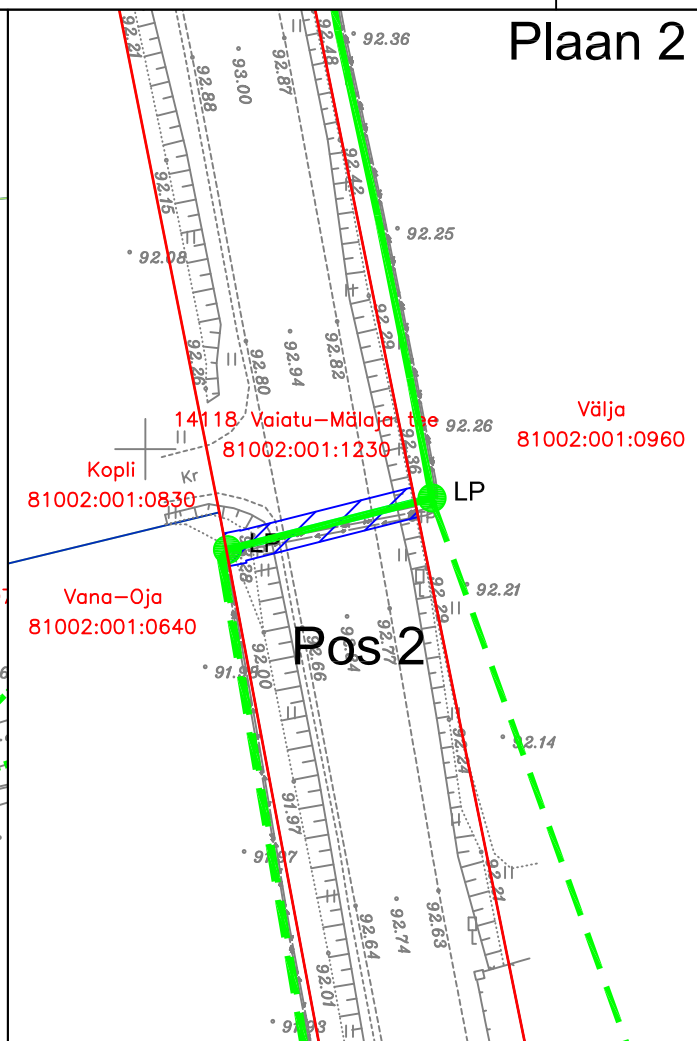

Isikliku kasutusõiguse seadmise plaanid

IKÕ ala Pos nr (plaanil)	Kinnistu registriosa nr	Katastriüksuse tunnus, nimi ja sihtotstarve	IKÕ ala pindala m ²
Pos 1	5212850	81002:001:1230; 14118 Vaiatu-Mälaja tee; transpordimaa	87
Pos 2	5212850	81002:001:1230; 14118 Vaiatu-Mälaja tee; transpordimaa	26

	IKÕ seadmise ala kokku 113 m ²
	Kinnistute piirid
	Projekteeritud side maakaabelliin
	Projekteeritud side õhuliin
	Projekteeritud kliendi õhuliin
	Projekteeritud kliendi maaliin
	Projekteeritud side jaotuskapp
	Projekteeritud side kaev

Projekti nimetus / asukoht
VT2097 Passiivse elektroonilise side juurdepääsuvõrgu rajamine, Vaiatu küla, Jõgeva vald, Jõgeva maakond.

Töö nr
VT2097

Koostaja
Keskonnaprojekt OÜ

Mõõtkava
1:500

Leht / formaat
A4