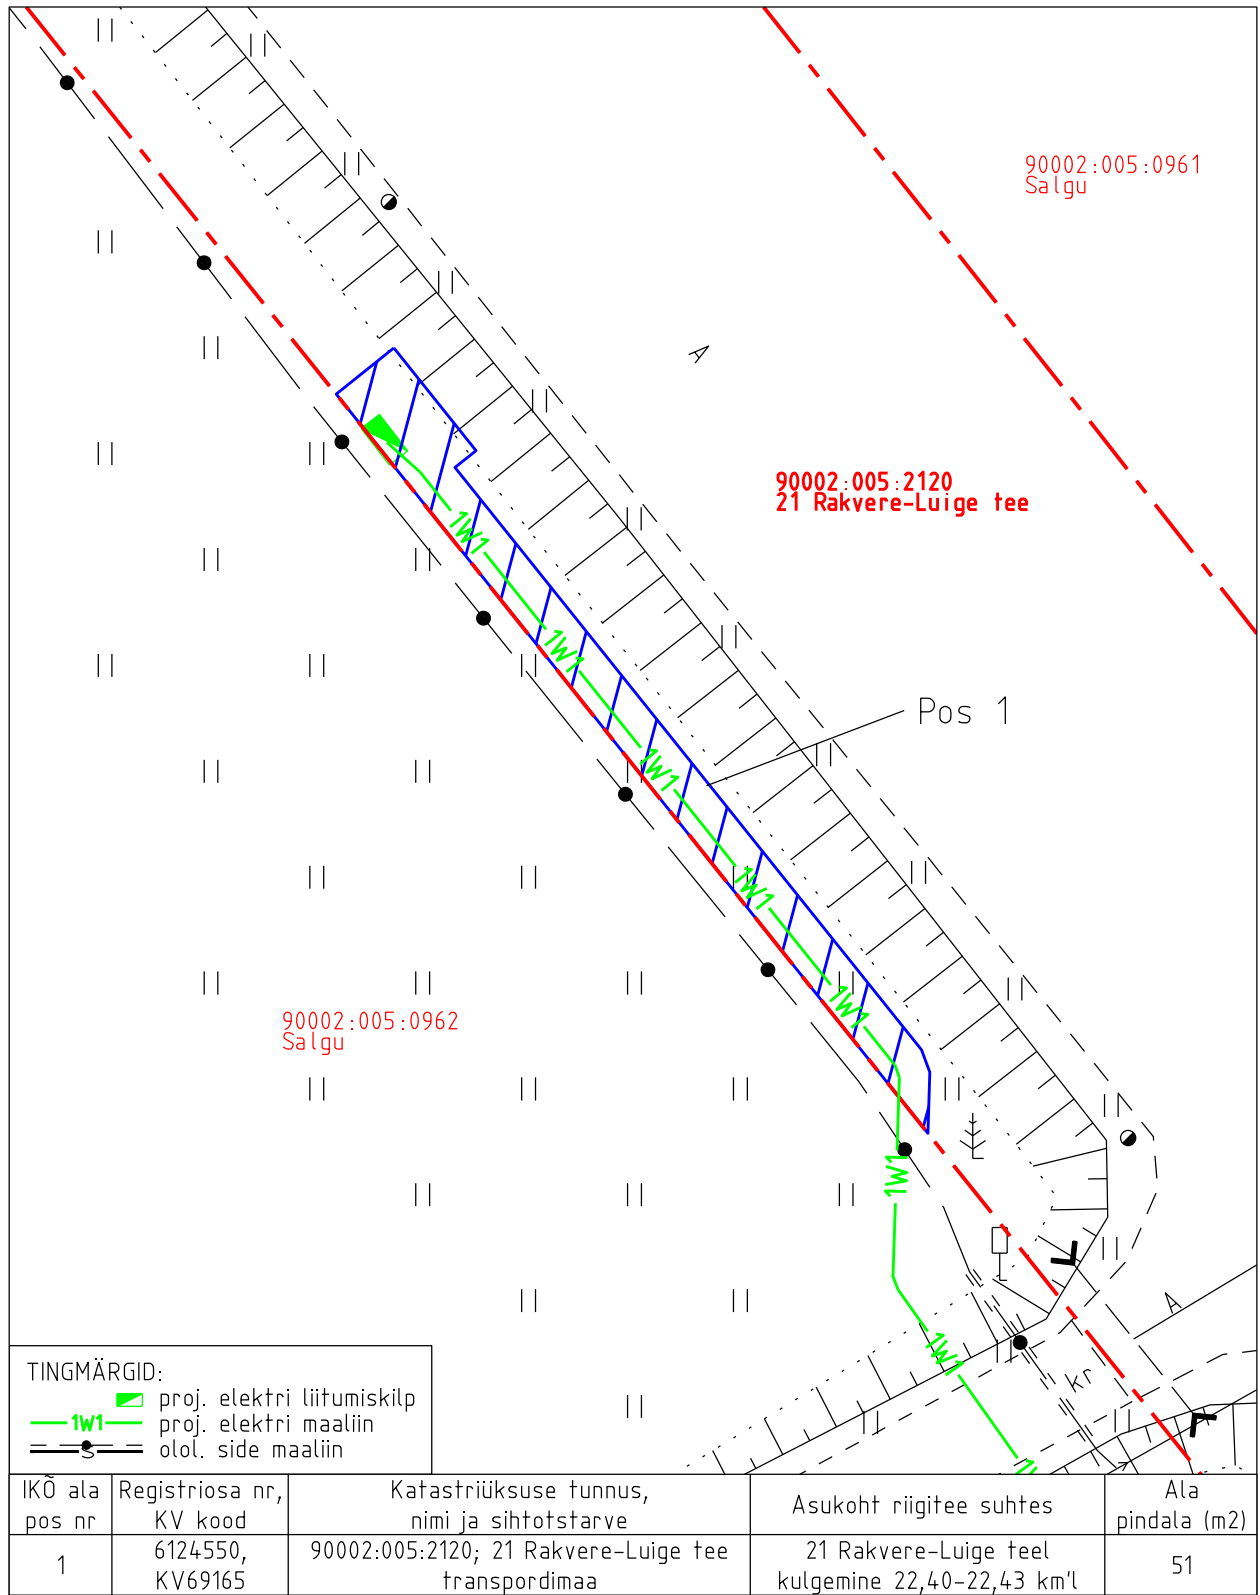

Isikliku kasutusõiguse asendiplaan

Kinnistu nimi: 21 Rakvere-Luige tee

Katastritunnus: 90002:005:2120

Asukoht: Küti küla, Vinni vald, Lääne-Viru maakond

Kirjanurk OÜ töö nr 11009P / Elektrilevi OÜ tellimus nr LC0266

IKO ala pos nr	Registriososa nr, KV kood	Katastriüksuse tunnus, nimi ja sihtotstarve	Asukoht riigitee suhtes	Ala pindala (m ²)
1	6124550, KV69165	90002:005:2120; 21 Rakvere-Luige tee transpordimaa	21 Rakvere-Luige teel kulgemine 22,40-22,43 km'l	51

- Isikliku kasutusõiguse pindala kokku ligikaudu 51 m²
- Koormatava katastriüksuse piir
- Katastriüksuste piirid

Plaan 1-1
M 1:250

Koostaja:
OÜ Kirjanurk