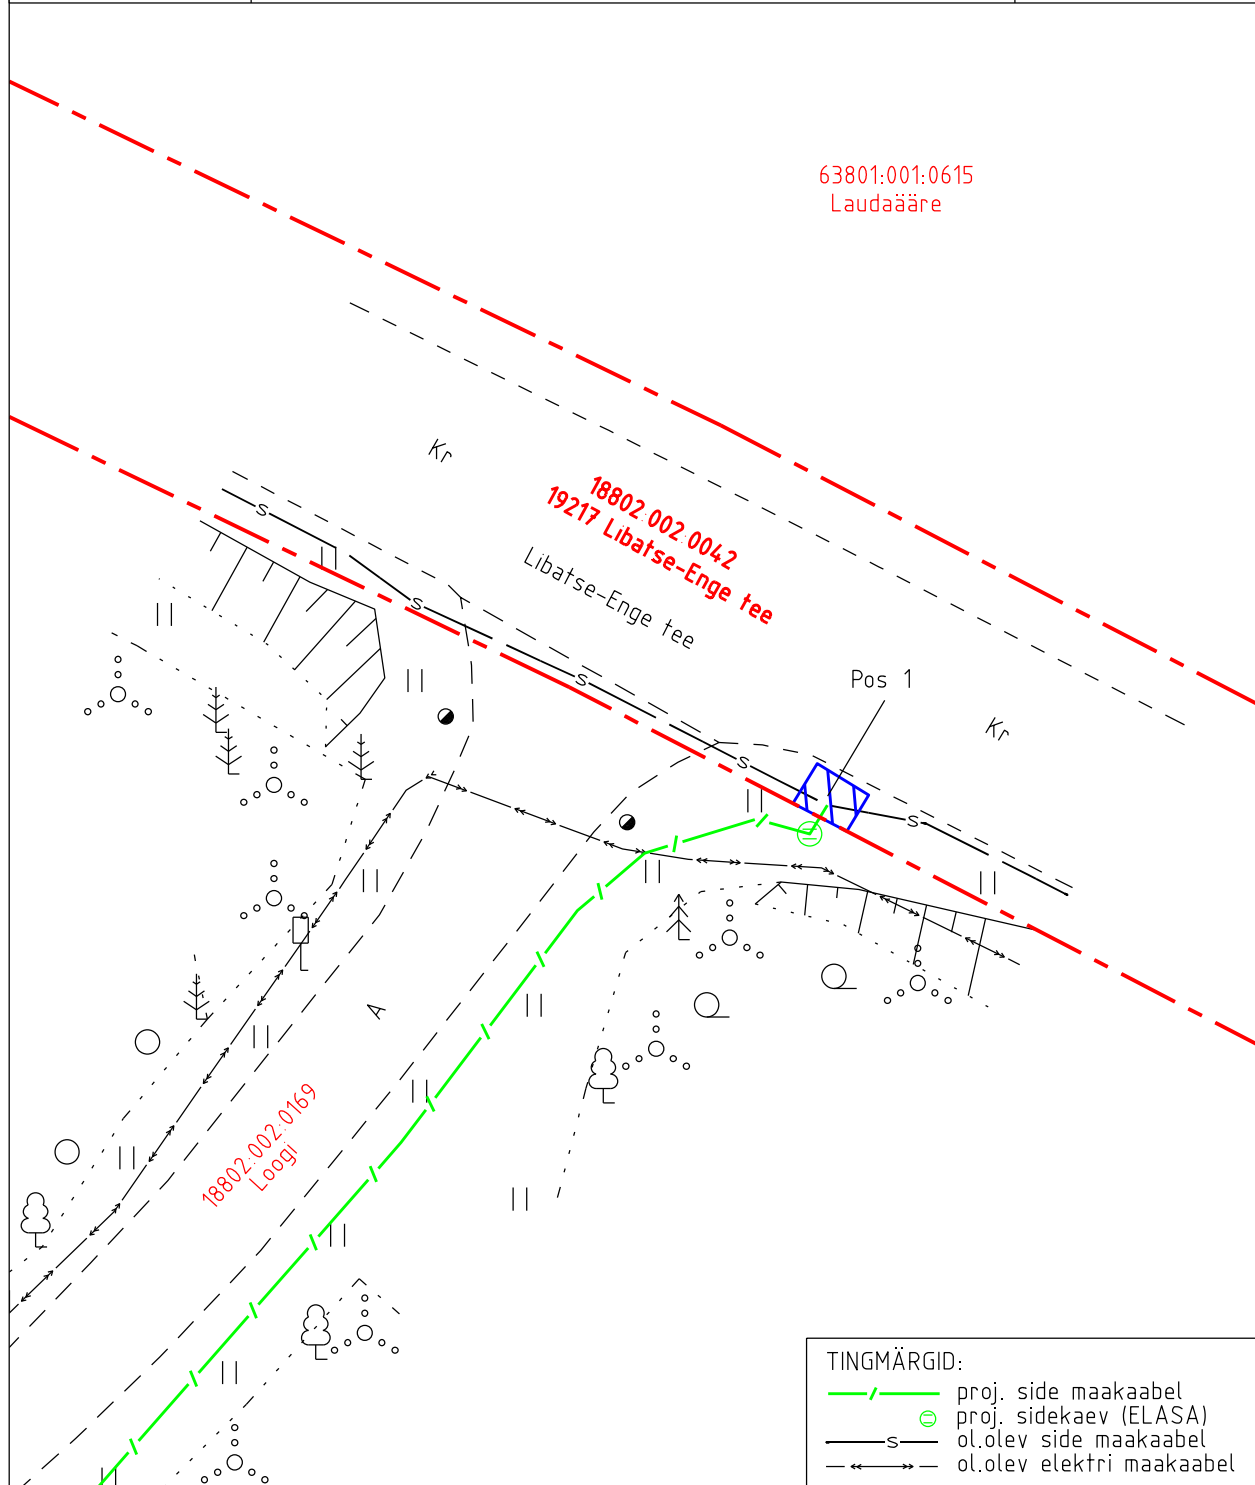

Isikliku kasutusõiguse ala plaan

Kinnistu nimi: 19217 Libatse-Enge tee (KV7080)

Katastritunnus: 18802:002:0042

Asukoht: Enge küla, Põhja-Pärnumaa vald, Pärnu maakond

Kirjanurk OÜ töö nr 8730P

Põhja-Pärnumaa vald Enge küla Loogi Telia sideühendus

IKÕ ala pos nr	Asukoht riigitee 19217 suhtes (lõigu algus ja lõpp km)	Ala pindala (m <sup>2</sup> )
1	kulgemine 4,26 km'l	3

Isikliku kasutusõiguse ala pindala kokku ligikaudu 3 m<sup>2</sup>

- - - Koormatava katastriüksuse piir

- - - Katastriüksuste piirid

Plaan 1-1

M 1:250

Koostaja:

OÜ Kirjanurk