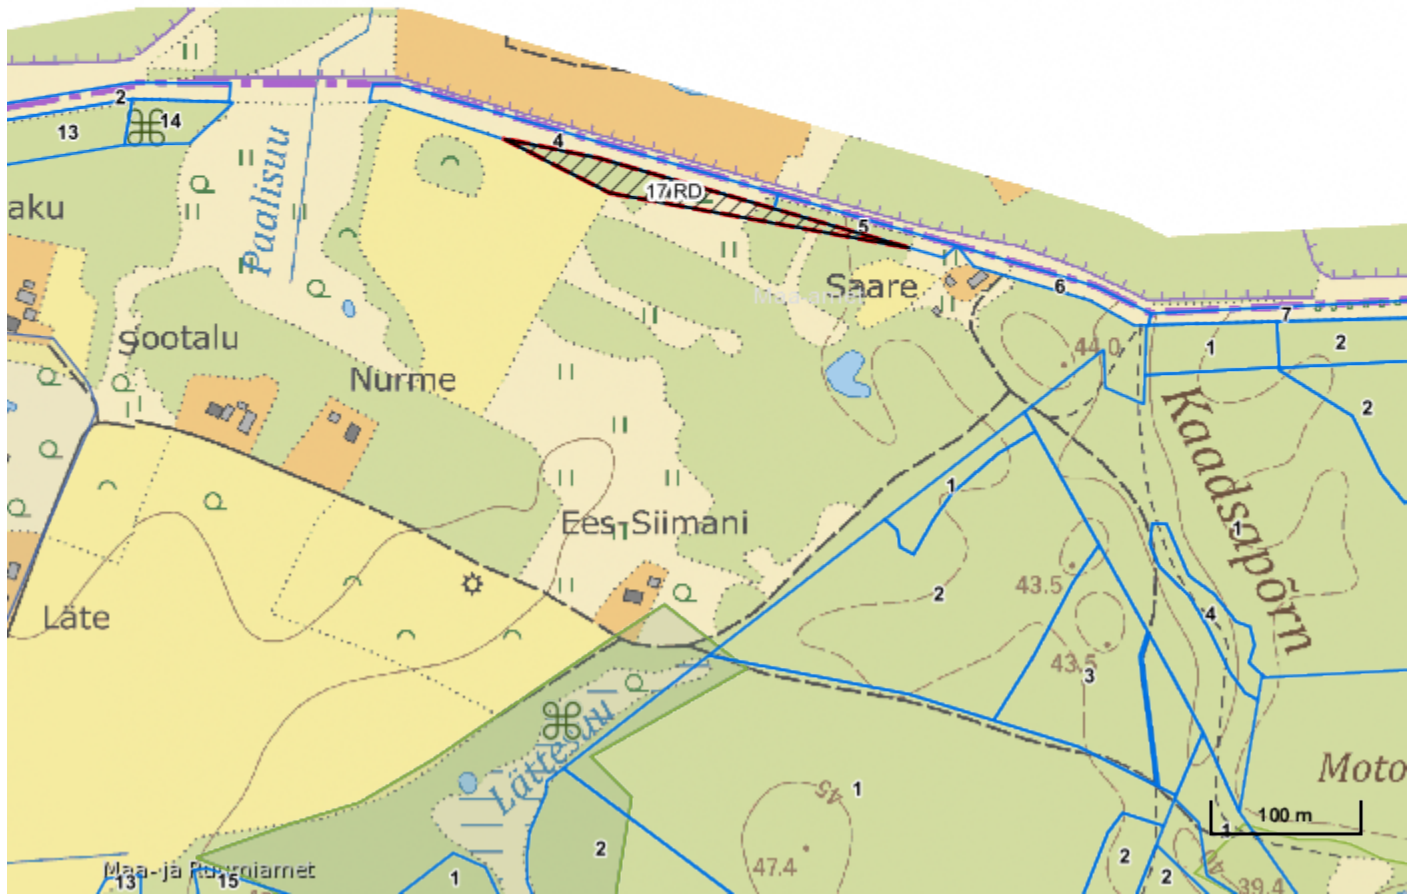

Maa-amet

Maa-amet

Legend

1:5000

Kaardikiht	
	Põhikaart: Maa-amet 05.11.2025
	Metsaregister: Eraldised 05.11.2025
	Maakatastri andmed 05.11.2025
	Metsaregister: Metsateatised 05.11.2025

Keskkonnaamet
Registrikood 70008658
Narva mnt 7a
15172 Tallinn, Eesti

telefon: 662 5999
e-post: klienditugi@keskkonnaamet.ee
<http://www.keskkonnaamet.ee>