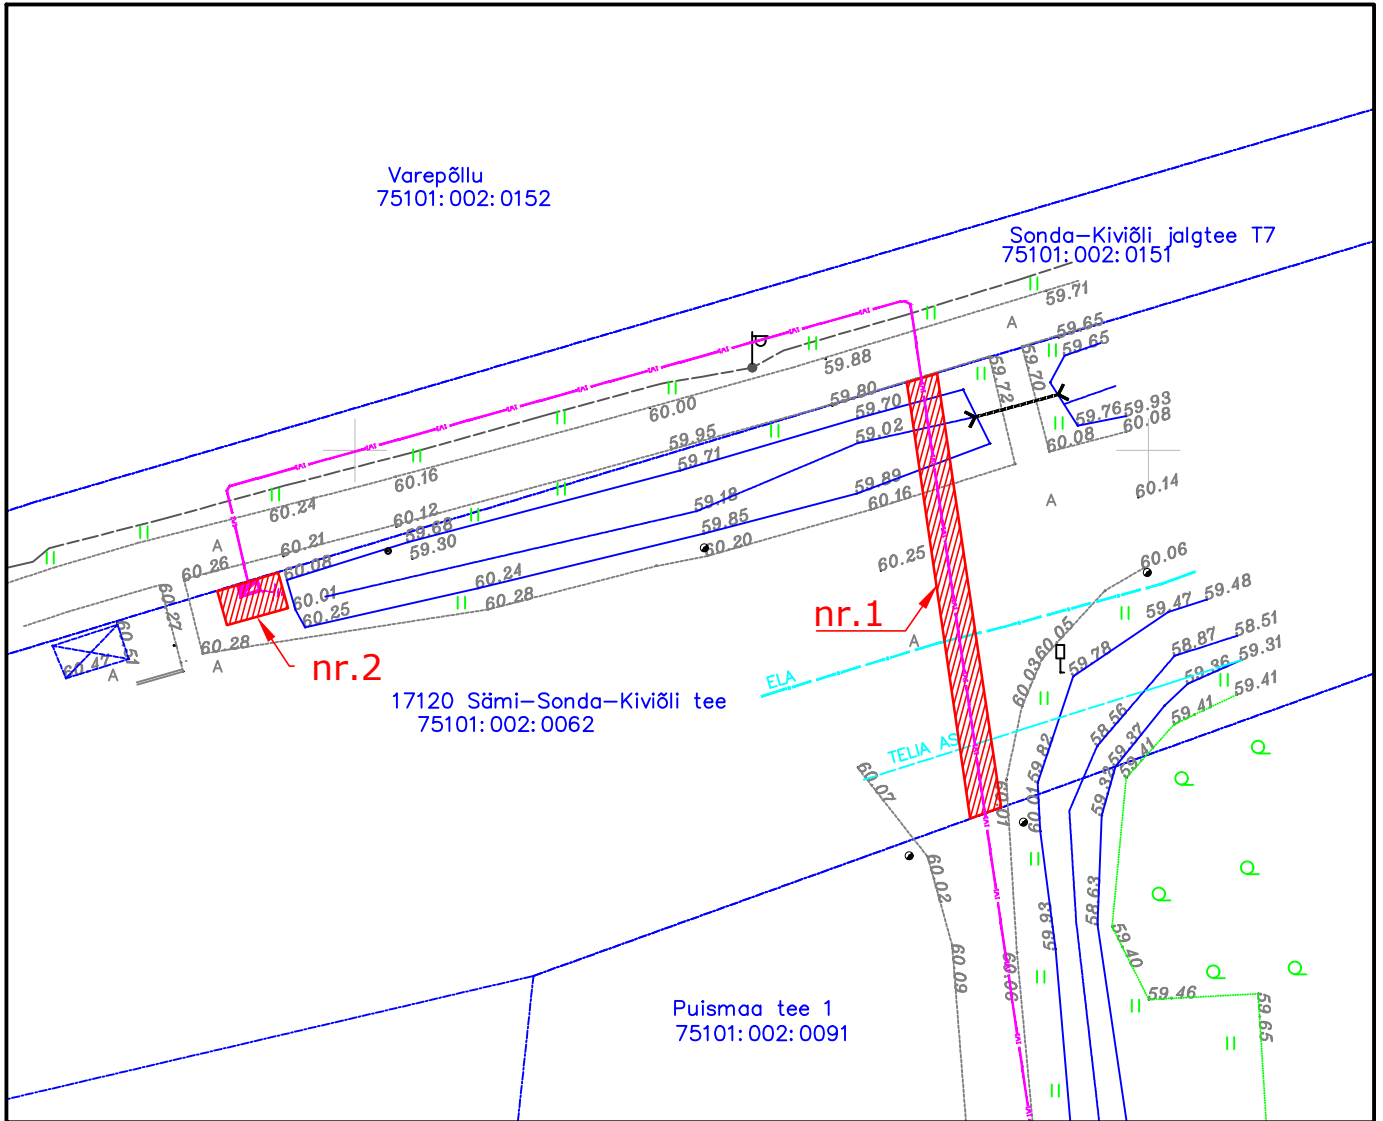

Isikliku kasutusõiguse seadmise ala plaan  
 17120 Sämi-Sonda-Kiviõli tee km 16,94-16,99  
 Varinurme küla, Lüganuse vald, Ida-Viru maakond  
 75101:002:0062, reg.osa nr 8034050  
 Tunnus nr.1 - 7378  
 Tunnus nr.2 - 7379

M1:500

Nr	IKÕ ala Pos nr	Kinnistu registriosa nr	Katastriüksuse tunnus, nimi Ja sihtotstarve	Asukoht riigitee suhtes Nr ja nimi	Ala pindala m <sup>2</sup>
1	1	8034050	75101:002:0062 17120 Sämi-Sonda-Kiviõli tee transpordimaa	17120 Sämi-Sonda-Kiviõli tee km 16,94-16,99 maaüksuste piires (teemaal)	55
2	2	8034050	75101:002:0062 17120 Sämi-Sonda-Kiviõli tee transpordimaa	17120 Sämi-Sonda-Kiviõli tee km 16,94-16,99 maaüksuste piires (teemaal)	9

- TINGMÄRGID
-  projekteeritav elektri maakaabelliin
  -  projekteeritav liitumiskilp LK
  -  katastriüksuse piir
  -  isikliku kasutusõiguse seadmise ala 64 m<sup>2</sup>