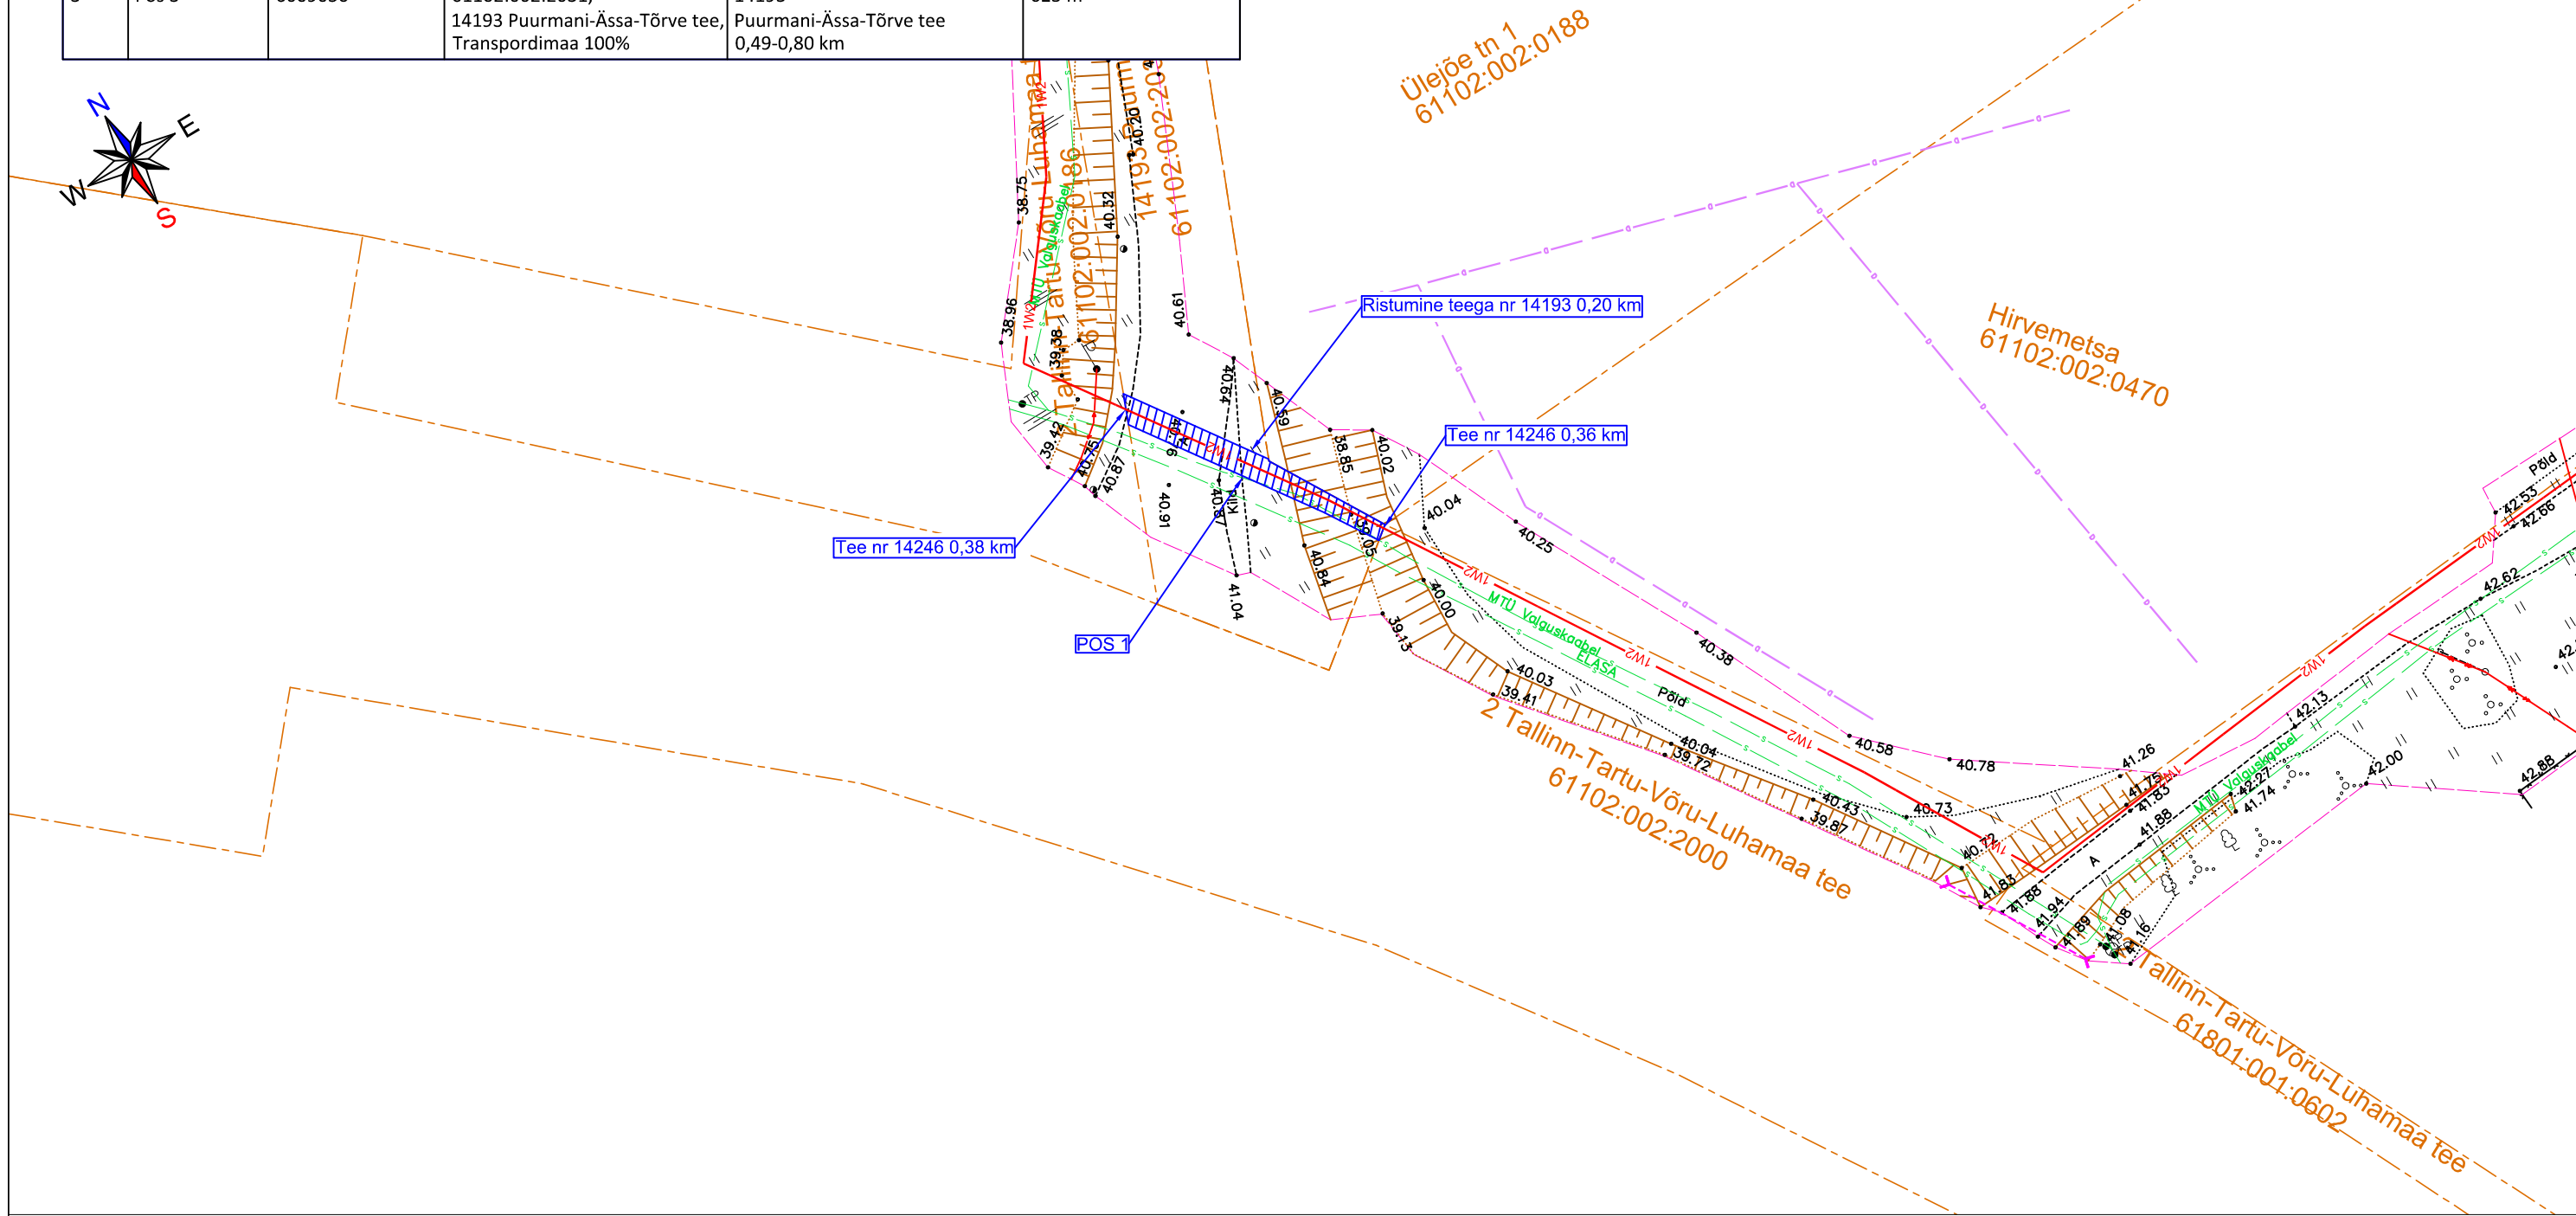

Jrk nr	IKÕ ala Pos nr (plaanil)	Kinnistu registriosa number	Katastriüksuse tunnus, nimi ja sihtotstarve;	Asukoht riigitee (nr ja nimi) suhtes (lõigu algus ja lõpp km)	Ala pindala ruutmeetrites m ²
1	Pos 1	6009050	61102:002:2031, 14193 Puurmani-Ässa-Tõrve tee, Transpordimaa 100%	14193 Puurmani-Ässa-Tõrve tee 0,20 km	39 m ²
2	Pos 2	6009050	61102:002:2031, 14193 Puurmani-Ässa-Tõrve tee, Transpordimaa 100%	14193 Puurmani-Ässa-Tõrve tee 0,19-0,36 km	141 m ²
3	Pos 3	6009050	61102:002:2031, 14193 Puurmani-Ässa-Tõrve tee, Transpordimaa 100%	14193 Puurmani-Ässa-Tõrve tee 0,49-0,80 km	625 m ²

- Katastriüksuse piir
- Isikliku kasutusõiguse ala ca 39 m²
- Maakaabelliin (kaitsevöönd 1 meetrit äärmisest kaablist)

Jrk nr	IKÕ ala Pos nr (plaanil)	Kinnistu registriosa number	Katastriüksuse tunnus, nimi ja sihtotstarve;	Asukoht riigitee (nr ja nimi) suhtes (lõigu algus ja lõpp km)	Ala pindala ruutmeetrites m ²
1	Pos 1	6009050	61102:002:2031, 14193 Puurmani-Ässa-Tõrve tee, Transpordimaa 100%	14193 Puurmani-Ässa-Tõrve tee 0,20 km	39 m ²
2	Pos 2	6009050	61102:002:2031, 14193 Puurmani-Ässa-Tõrve tee, Transpordimaa 100%	14193 Puurmani-Ässa-Tõrve tee 0,19-0,36 km	141 m ²
3	Pos 3	6009050	61102:002:2031, 14193 Puurmani-Ässa-Tõrve tee, Transpordimaa 100%	14193 Puurmani-Ässa-Tõrve tee 0,49-0,80 km	625 m ²