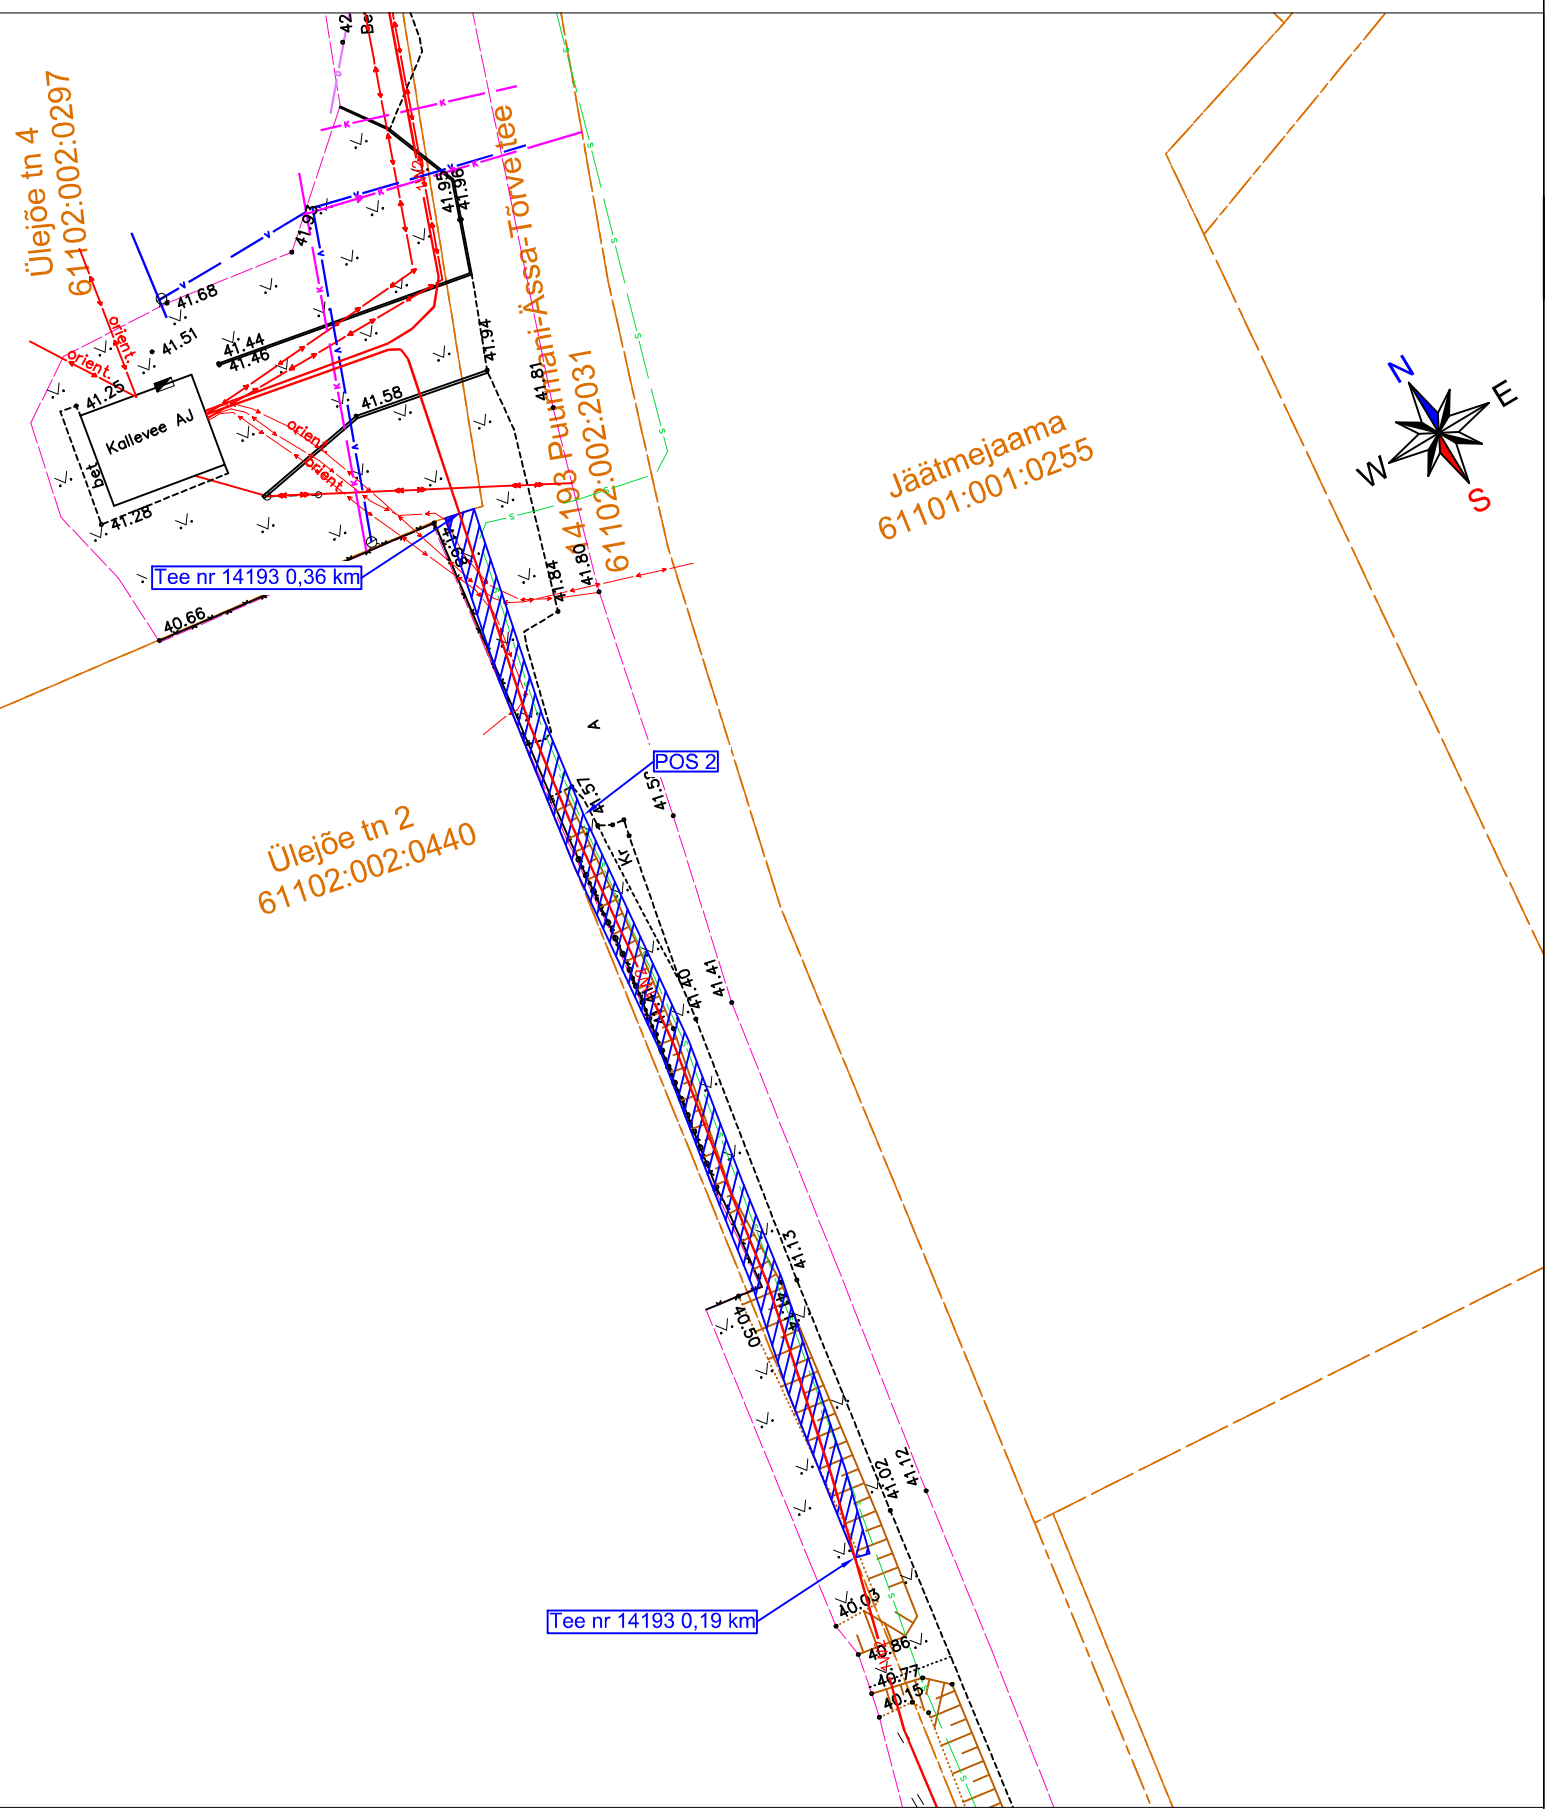

Jrk nr	IKÕ ala Pos nr (plaanil)	Kinnistu registriosa number	Katastriüksuse tunnus, nimi ja sihtotstarve;	Asukoht riigitee (nr ja nimi) suhtes (lõigu algus ja lõpp km)	Ala pindala ruutmeetrites m²
1	Pos 1	6009050	61102:002:2031, 14193 Puurmani-Ässa-Tõrve tee, Transpordimaa 100%	14193 Puurmani-Ässa-Tõrve tee 0,20 km	39 m²
2	Pos 2	6009050	61102:002:2031, 14193 Puurmani-Ässa-Tõrve tee, Transpordimaa 100%	14193 Puurmani-Ässa-Tõrve tee 0,19-0,36 km	141 m²
3	Pos 3	6009050	61102:002:2031, 14193 Puurmani-Ässa-Tõrve tee, Transpordimaa 100%	14193 Puurmani-Ässa-Tõrve tee 0,49-0,80 km	625 m²

paig
0214

- Katastriüksuse piir
- Isikliku kasutusõiguse ala ca 141 m²
- Maakaabelliin (kaitsevöönd 1 meetrit äärmisest kaablist)