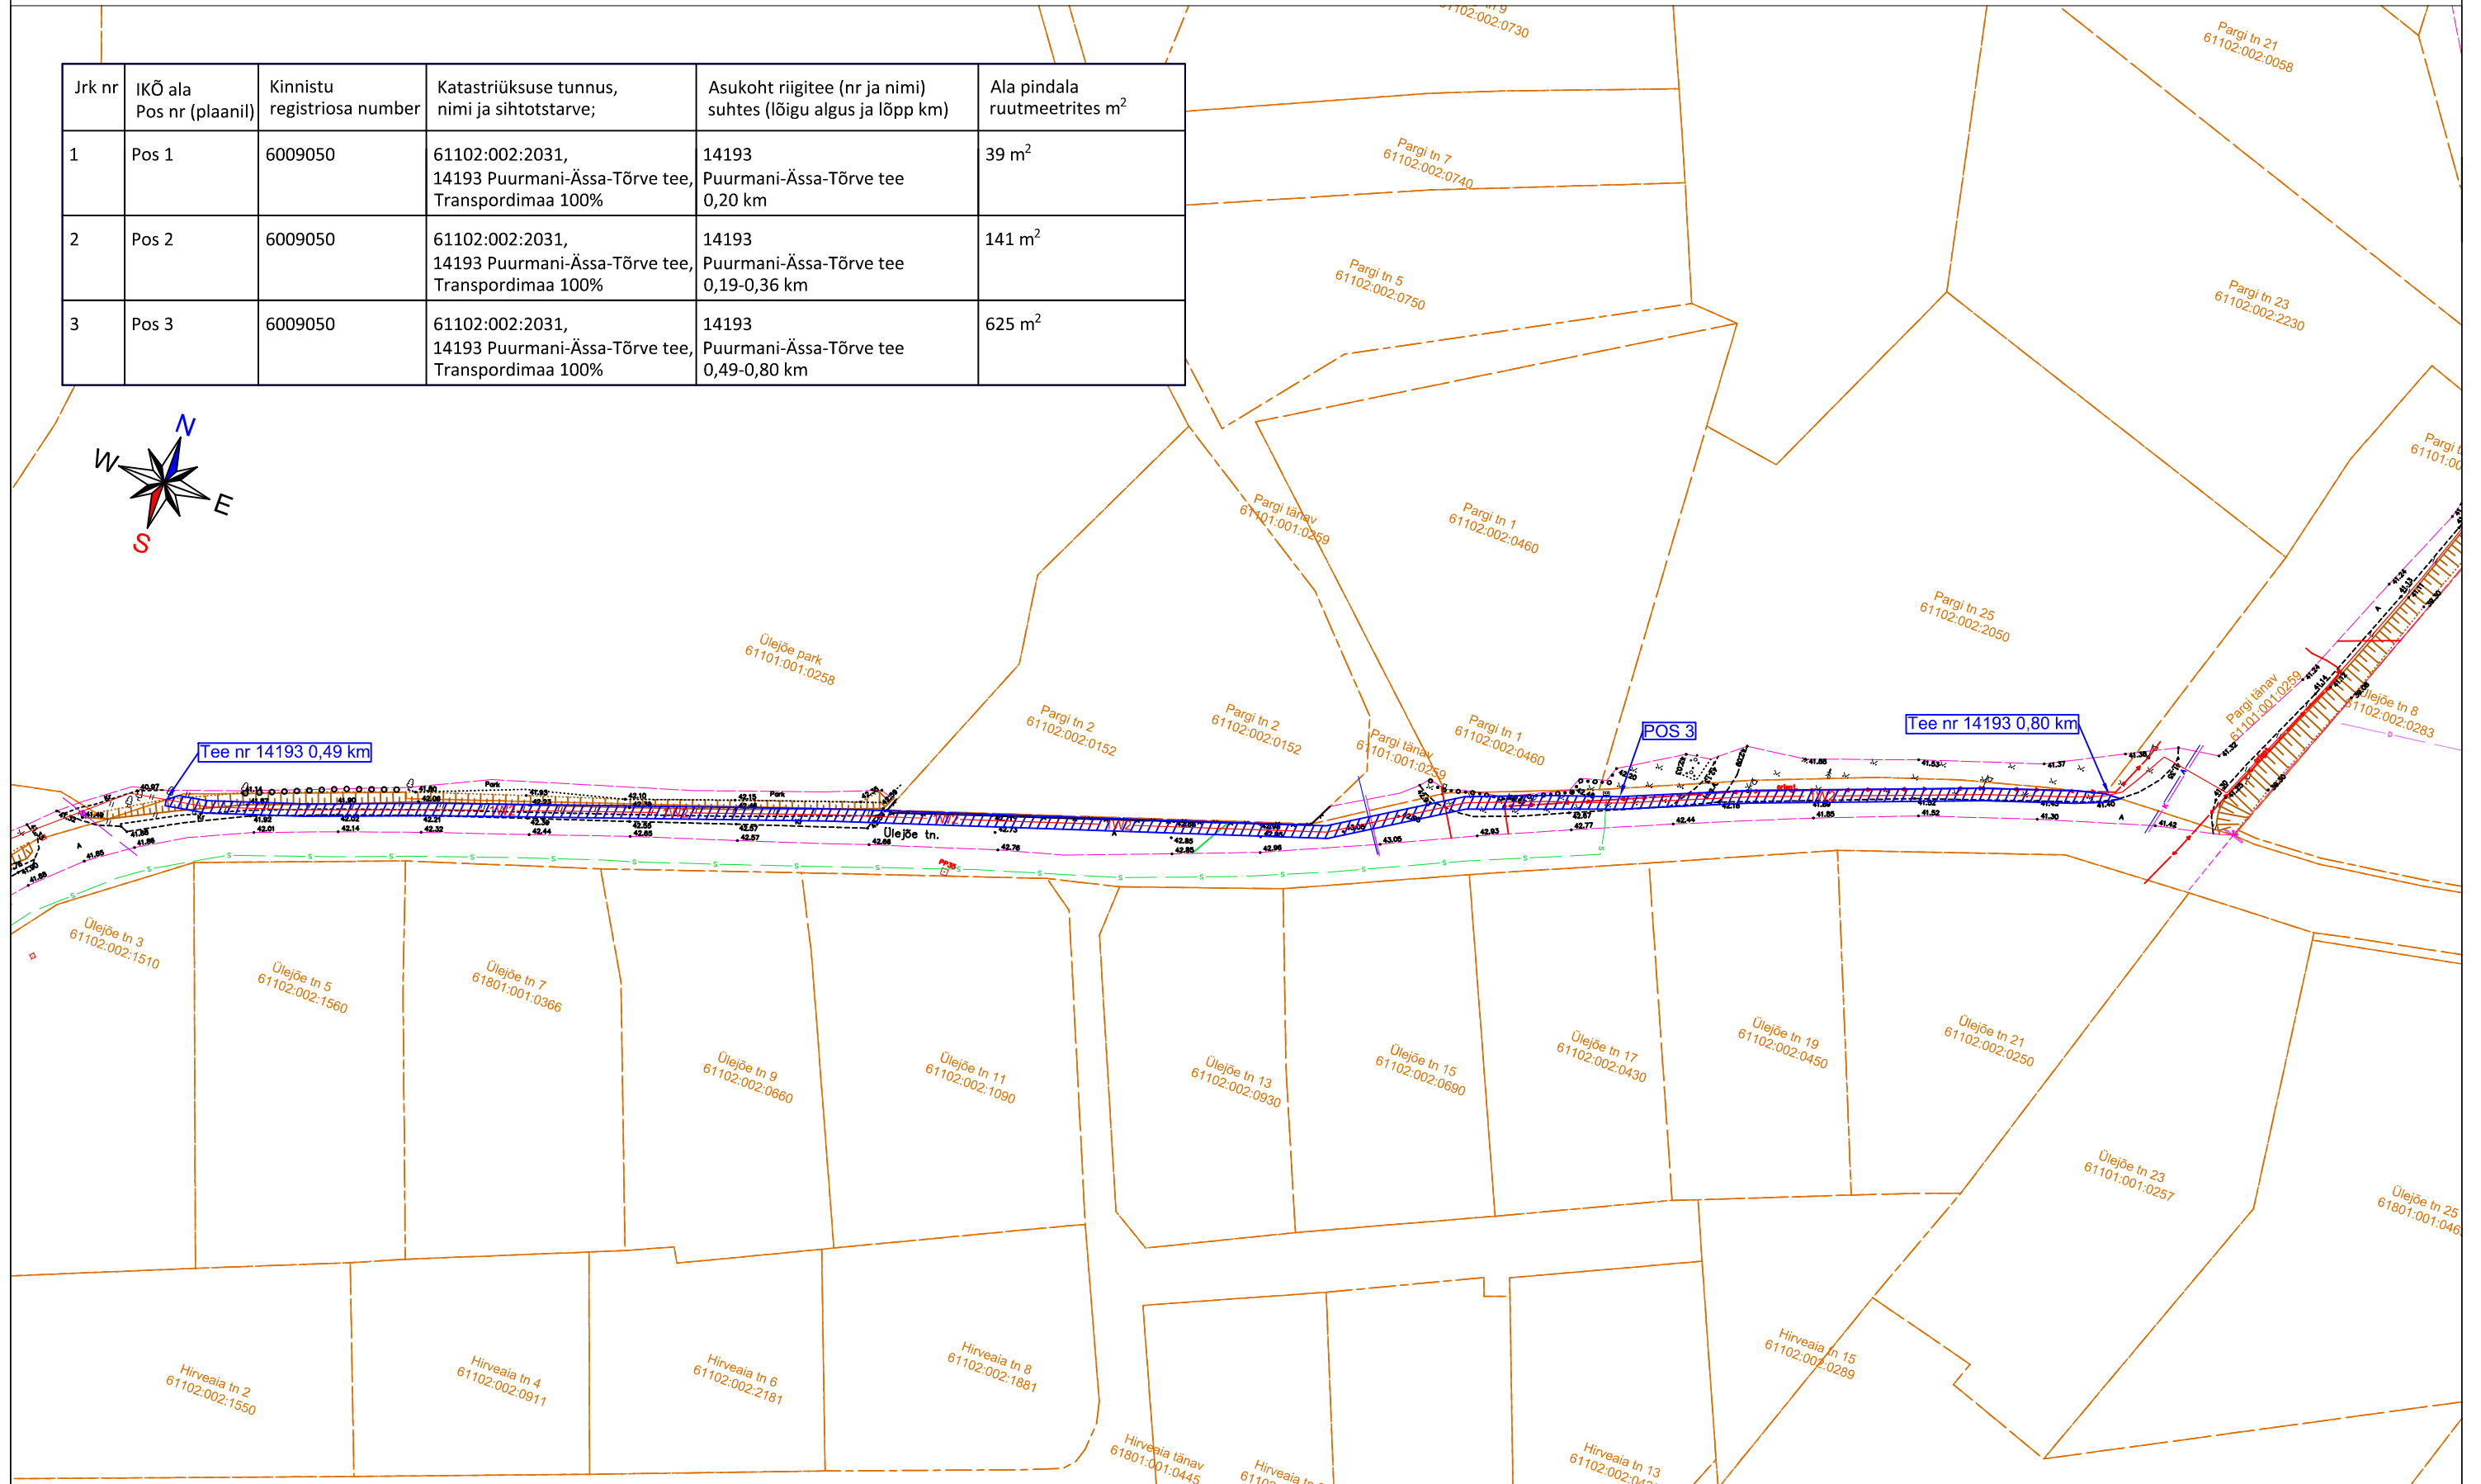

Jrk nr	IKÕ ala Pos nr (plaanil)	Kinnistu registriosa number	Katastriüksuse tunnus, nimi ja sihtotstarve;	Asukoht riigitee (nr ja nimi) suhtes (lõigu algus ja lõpp km)	Ala pindala ruutmeetrites m ²
1	Pos 1	6009050	61102:002:2031, 14193 Puurmani-Ässa-Tõrve tee, Transpordimaa 100%	14193 Puurmani-Ässa-Tõrve tee 0,20 km	39 m ²
2	Pos 2	6009050	61102:002:2031, 14193 Puurmani-Ässa-Tõrve tee, Transpordimaa 100%	14193 Puurmani-Ässa-Tõrve tee 0,19-0,36 km	141 m ²
3	Pos 3	6009050	61102:002:2031, 14193 Puurmani-Ässa-Tõrve tee, Transpordimaa 100%	14193 Puurmani-Ässa-Tõrve tee 0,49-0,80 km	625 m ²

- Katastriüksuse piir
- Isikliku kasutusõiguse ala ca 39 m²
- Maakaabelliin (kaitsevöönd 1 meetrit äärmisest kaablist)

Jrk nr	IKÕ ala Pos nr (plaanil)	Kinnistu registriosa number	Katastriüksuse tunnus, nimi ja sihtotstarve;	Asukoht riigitee (nr ja nimi) suhtes (lõigu algus ja lõpp km)	Ala pindala ruutmeetrites m ²
1	Pos 1	6009050	61102:002:2031, 14193 Puurmani-Ässa-Tõrve tee, Transpordimaa 100%	14193 Puurmani-Ässa-Tõrve tee 0,20 km	39 m ²
2	Pos 2	6009050	61102:002:2031, 14193 Puurmani-Ässa-Tõrve tee, Transpordimaa 100%	14193 Puurmani-Ässa-Tõrve tee 0,19-0,36 km	141 m ²
3	Pos 3	6009050	61102:002:2031, 14193 Puurmani-Ässa-Tõrve tee, Transpordimaa 100%	14193 Puurmani-Ässa-Tõrve tee 0,49-0,80 km	625 m ²