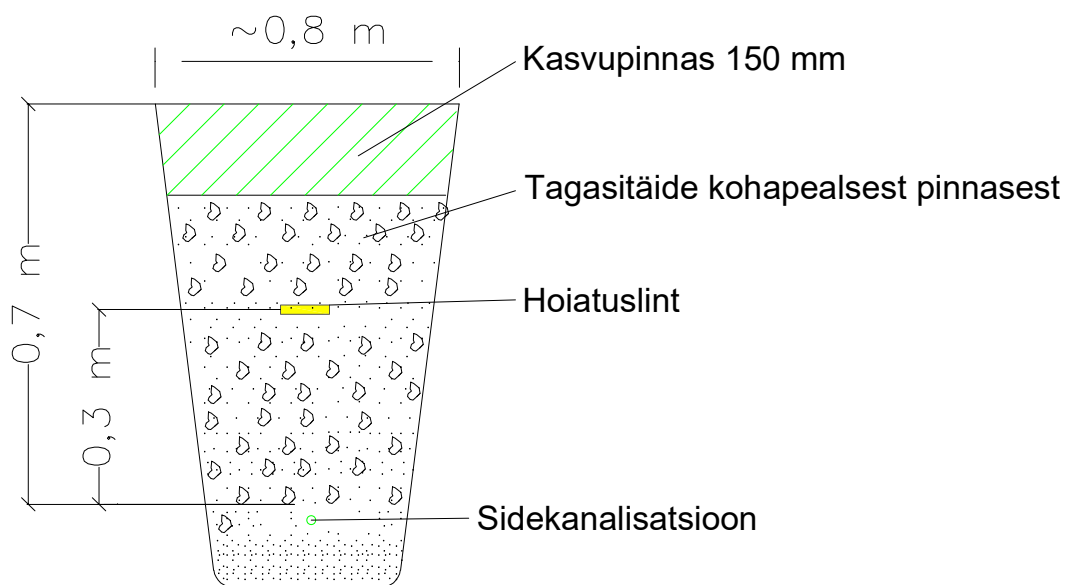

Sidekaabli paigaldamine haljasalal

Projekt:	Hiiumaa, Hiiumaa vald, Kalana küla JPV		Tellija:	ELA SA		
			Töö nr:	ELA511		
Joonis:	Tüüpristloige		Joonise nr:	E-6-02		
 <small>AS Connecto Eesti Registrikood: 10722319 Tuisu tn 19, 11314 Tallinn tel. 606 3100 info@connecto.ee www.connecto.ee</small>	Projekteeris	Timmo Tampöld	Möötkava:	-	Leht	Lehti
	Kontrollis		Stadium:	Tööprojekt	1	1