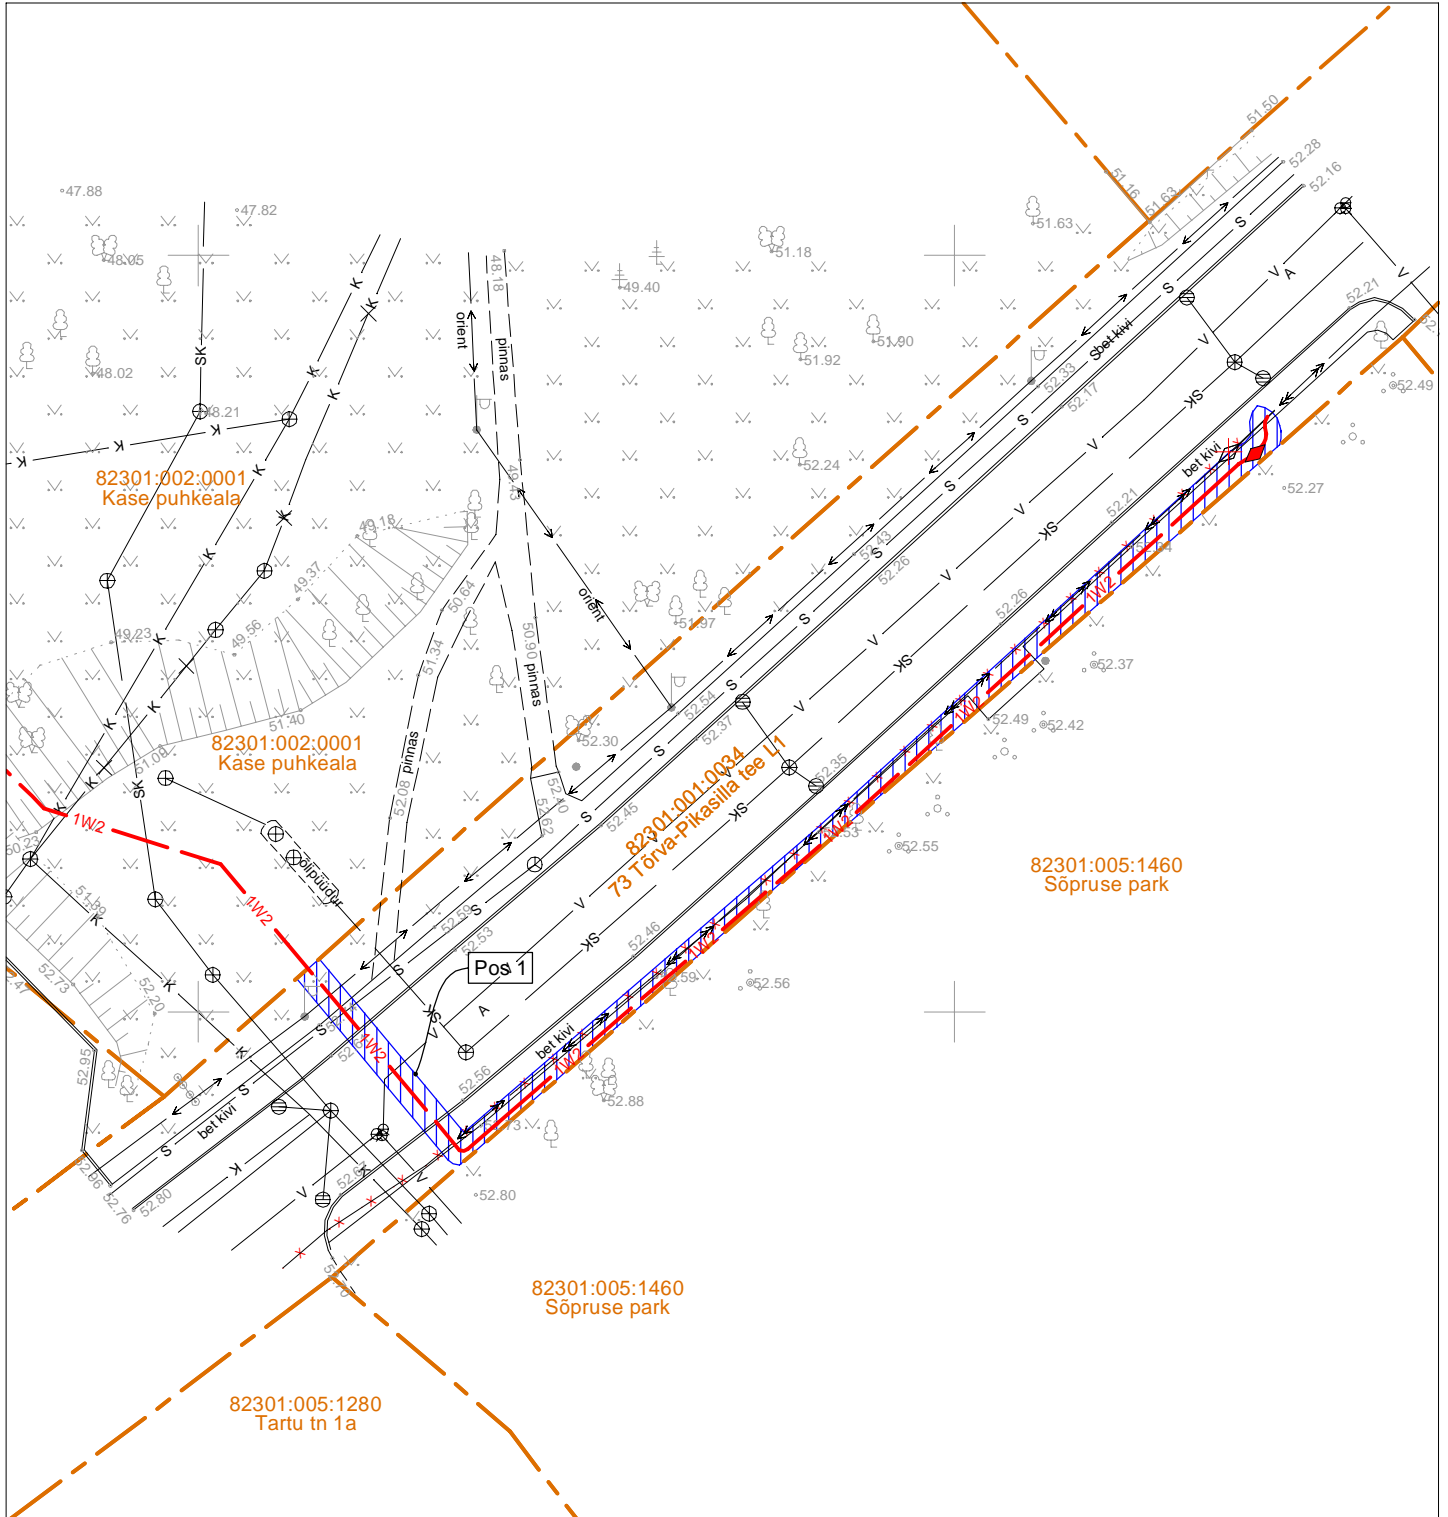

Isikliku kasutusõiguse seadmise plaan

IKÕ seadmise ala Pos nr (plaanil)	Kinnistu registriosa nr	Katastriüksuse tunnus, nimi ja sihtotstarve	IKÕ seadmise ala pindala ruutmeetrites m ²
Pos 1	6008750	82301:001:0034 73 Tõrva-Pikasilla tee L1 transpordimaa	136

M 1:500

-  IKÕ seadmise ala
-  Katastriüksuste piirid
-  1W2
- Projekteeritud 15 kV maakaabel

Projekti nr: LC0543-K2
 Projekteeerija: A. Mee
 Tel. 511 9005