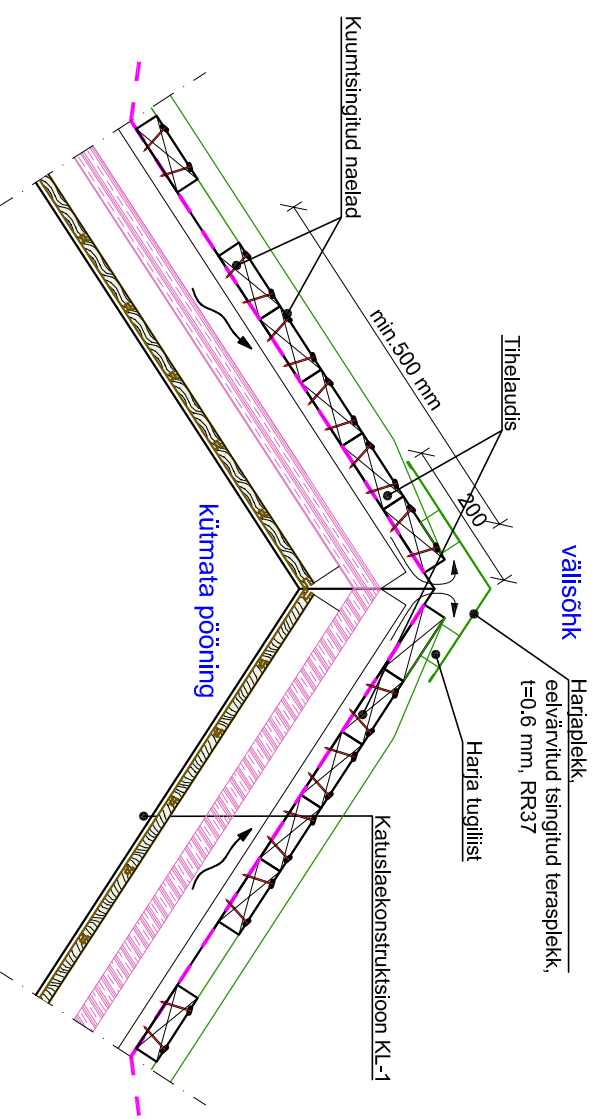

KATUSLAEKONSTRUKTSIOON KL-1

M 1:10

SÕLM S-1 HARJASÕLM

M 1:10

SÕLM S-2 RÄASTASÕLM

M 1:10

| | | | | | |
|--|---------------------|-----------------------------|-----------------------------------|----------|-----------------------------|
| Muudatus | Muudatuse kirjeldus | | | | |
| Töö nr | Standard | Projekti osa-joonise nr | Muudatus | Mõõtkava | Joonise nimetus |
| 03012025/TK | TK | AR-7-01 | | 1:10 | KATUSLAEKONSTRUKTSIOON KL-1 |
| Teilija | | | | | |
| PÜHTITSA JUMALAEMA LINNUMISE STAVROPIGAALNE NAISKLOOSTER | | | SÕLMED | | |
| Töö nimetus | | | Foil | | |
| Õdede eluhoone aadressil Pühtitsa klooster/42 katusekatte vahetus. Tegevuskava | | | | | |
| Juhataja | A.Raud | Allikriistatud digitaalselt | | | |
| Vastutav insener | J.Šabanova | Allikriistatud digitaalselt | | | |
| OÜ ZOROASTER | | | PÜHTITSA42_TK_AR-7-01_kl-1-solmed | | |
| Edise, Ida-Virumaa 41543 | | | Edise, Ida-Virumaa 41543 | | |
| Tel 336 6191 Faks 336 6190 | | | Tel 336 6191 Faks 336 6190 | | |
| e-post info@zoroaster.ee | | | e-post info@zoroaster.ee | | |
| EP 11001126-0001 | | | EP 11001126-0001 | | |