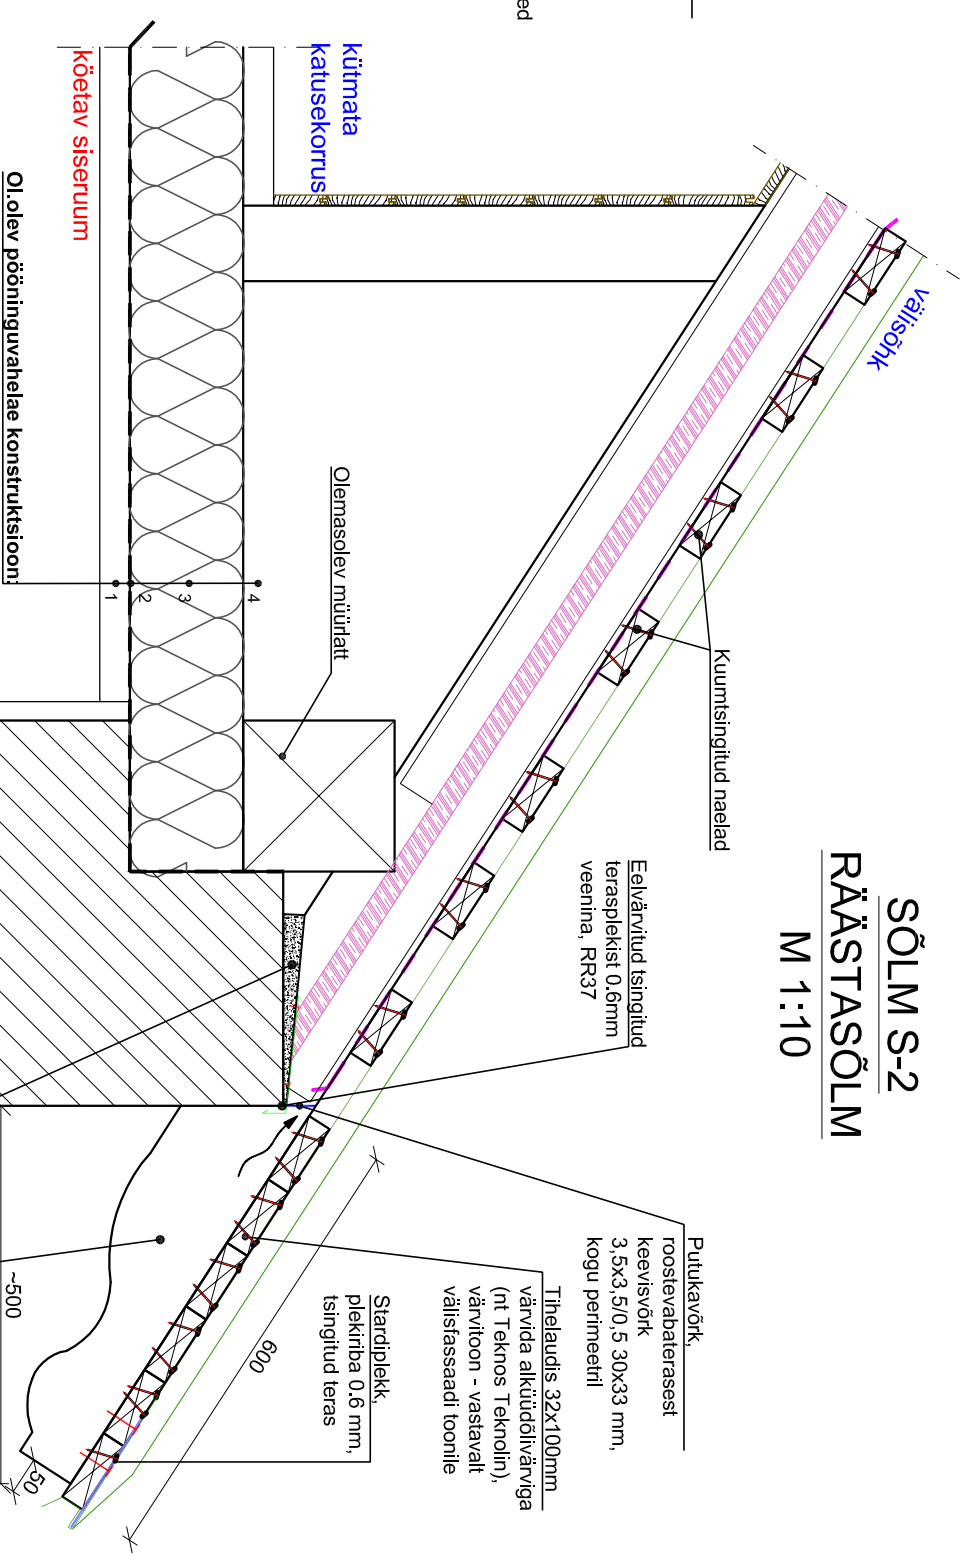

KATUSLAEKONSTRUKTSIOON KL-1

M 1:10

SÕLM S-1 HARJASÕLM

M 1:10

SÕLM S-2 RÄASTASÕLM

M 1:10

| | | | | | |
|--|---------------------|-----------------------------|-----------------------------------|----------|-----------------------------|
| Muudatus | Muudatuse kirjeldus | | | | |
| Töö nr | Standard | Projekti osa-joonise nr | Muudatus | Mõõtkava | Joonise nimetus |
| 03012025/TK | TK | AR-7-01 | | 1:10 | KATUSLAEKONSTRUKTSIOON KL-1 |
| Teilija | | | | | |
| PÜHTITSA JUMALAEMA LINNUMISE STAVROPIGAALNE NAISKLOOSTER | | | SÕLMED | | |
| Töö nimetus | | | Foil | | |
| Õdede eluhoone aadressil Pühtitsa klooster/42 katusekatte vahetus. Tegevuskava | | | | | |
| Juhataja | A.Raud | Allikriistatud digitaalselt | | | |
| Vastutav insener | J.Šabanova | Allikriistatud digitaalselt | | | |
| OÜ ZOROASTER | | | PÜHTITSA42_TK_AR-7-01_kl-1-solmed | | |
| Edise, Ida-Virumaa 41543 | | | Edise, Ida-Virumaa 41543 | | |
| Tel 336 6191 Faks 336 6190 | | | Tel 336 6191 Faks 336 6190 | | |
| e-post info@zoroaster.ee | | | e-post info@zoroaster.ee | | |
| EP 11001126-0001 | | | EP 11001126-0001 | | |