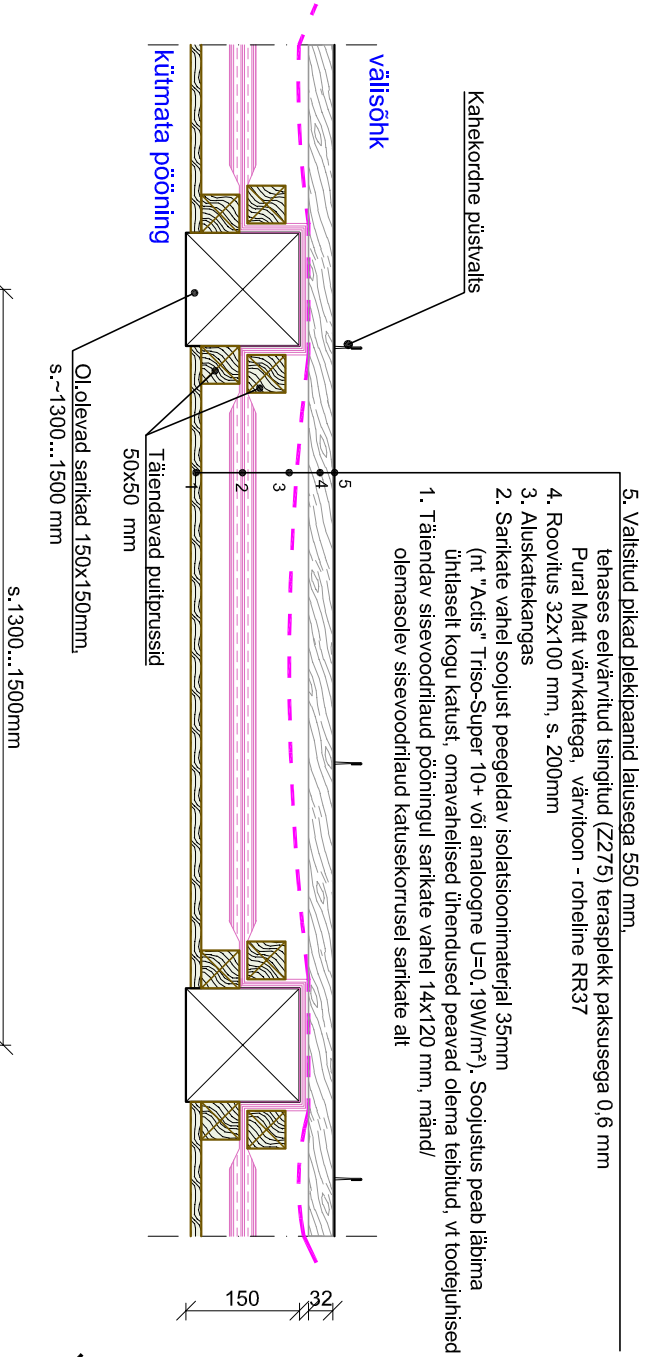

KATUSLAEKONSTRUKTSIOON KL-1

M 1:10

SÕLM S-1 HARJASÕLM

M 1:10

SÕLM S-2 RÄASTASÕLM

M 1:10

| | | | | | |
|--|---------------------|-----------------------------|-----------------------------------|----------|-----------------------------|
| Muudatus | Muudatuse kirjeldus | | | | |
| Töö nr | Standard | Projekti osa-joonise nr | Muudatus | Mõõtkava | Joonise nimetus |
| 03012025/TK | TK | AR-7-01 | | 1:10 | KATUSLAEKONSTRUKTSIOON KL-1 |
| Teilija | | | | | |
| PÜHTITSA JUMALAEMA LINNUMISE STAVROPIGAALNE NAISKLOOSTER | | | SÕLMED | | |
| Töö nimetus | | | Foil | | |
| Õdede eluhoone aadressil Pühtitsa klooster/42 katusekatte vahetus. Tegevuskava | | | | | |
| Juhataja | A.Raud | Allikriistatud digitaalselt | | | |
| Vastutav insener | J.Šabanova | Allikriistatud digitaalselt | | | |
| OÜ ZOROASTER | | | PÜHTITSA42_TK_AR-7-01_kl-1-solmed | | |
| Edise, Ida-Virumaa 41543 | | | Edise, Ida-Virumaa 41543 | | |
| Tel 336 6191 Faks 336 6190 | | | Tel 336 6191 Faks 336 6190 | | |
| e-post info@zoroaster.ee | | | e-post info@zoroaster.ee | | |
| EP 11001126-0001 | | | EP 11001126-0001 | | |