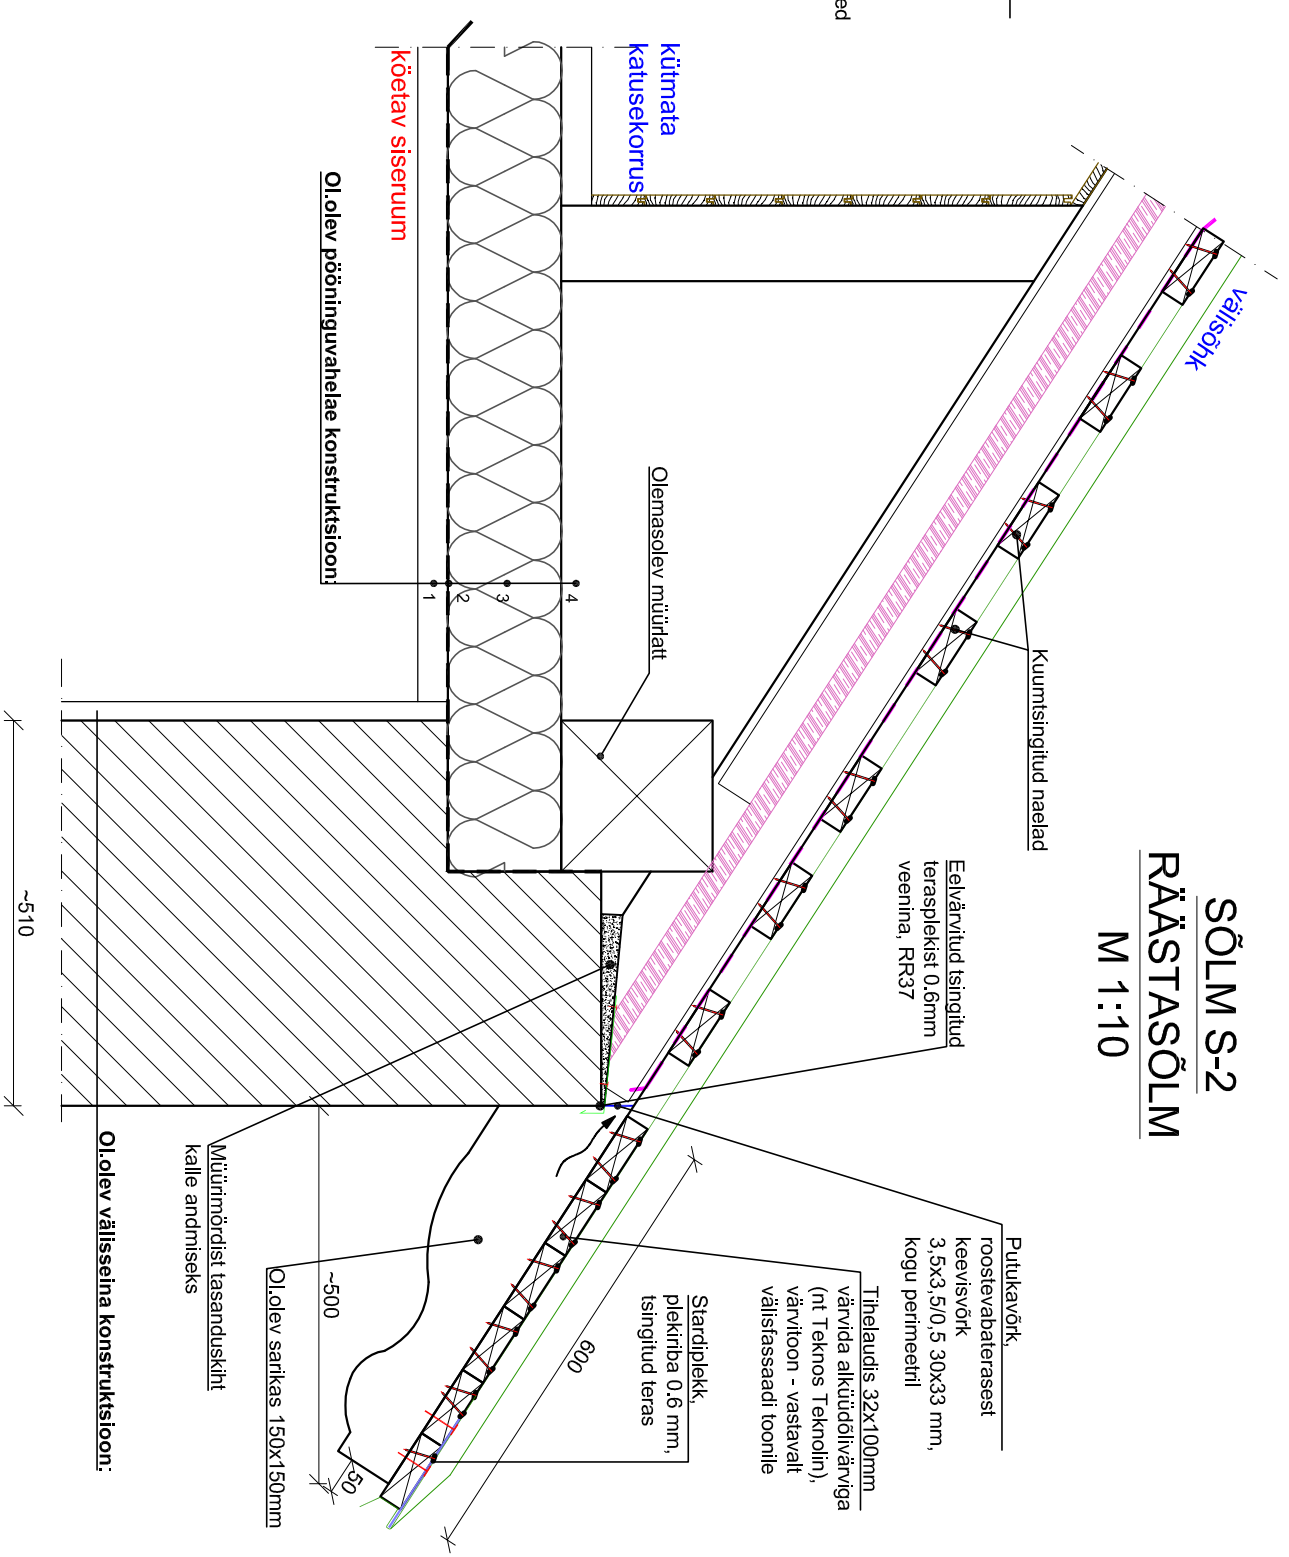

KATUSLAEKONSTRUKTSIOON KL-1

M 1:10

SÕLM S-1 HARJASÕLM

M 1:10

SÕLM S-2 RÄASTASÕLM

M 1:10

| | | | | | |
|--|---------------------|-----------------------------|-----------------------------------|----------|-----------------------------|
| Muudatus | Muudatuse kirjeldus | | | | |
| Töö nr | Standard | Projekti osa-joonise nr | Muudatus | Mõõtkava | Joonise nimetus |
| 03012025/TK | TK | AR-7-01 | | 1:10 | KATUSLAEKONSTRUKTSIOON KL-1 |
| Teilija | | | | | |
| PÜHTITSA JUMALAEMA LINNUMISE STAVROPIGAALNE NAISKLOOSTER | | | SÕLMED | | |
| Töö nimetus | | | Foil | | |
| Õdede eluhoone aadressil Pühtitsa klooster/42 katusekatte vahetus. Tegevuskava | | | | | |
| Juhataja | A.Raud | Allikriistatud digitaalselt | | | |
| Vastutav insener | J.Šabanova | Allikriistatud digitaalselt | | | |
| OÜ ZOROASTER | | | PÜHTITSA42_TK_AR-7-01_kl-1-solmed | | |
| Edise, Ida-Virumaa 41543 | | | Edise, Ida-Virumaa 41543 | | |
| Tel 336 6191 Faks 336 6190 | | | Tel 336 6191 Faks 336 6190 | | |
| e-post info@zoroaster.ee | | | e-post info@zoroaster.ee | | |
| EP 11001126-0001 | | | EP 11001126-0001 | | |