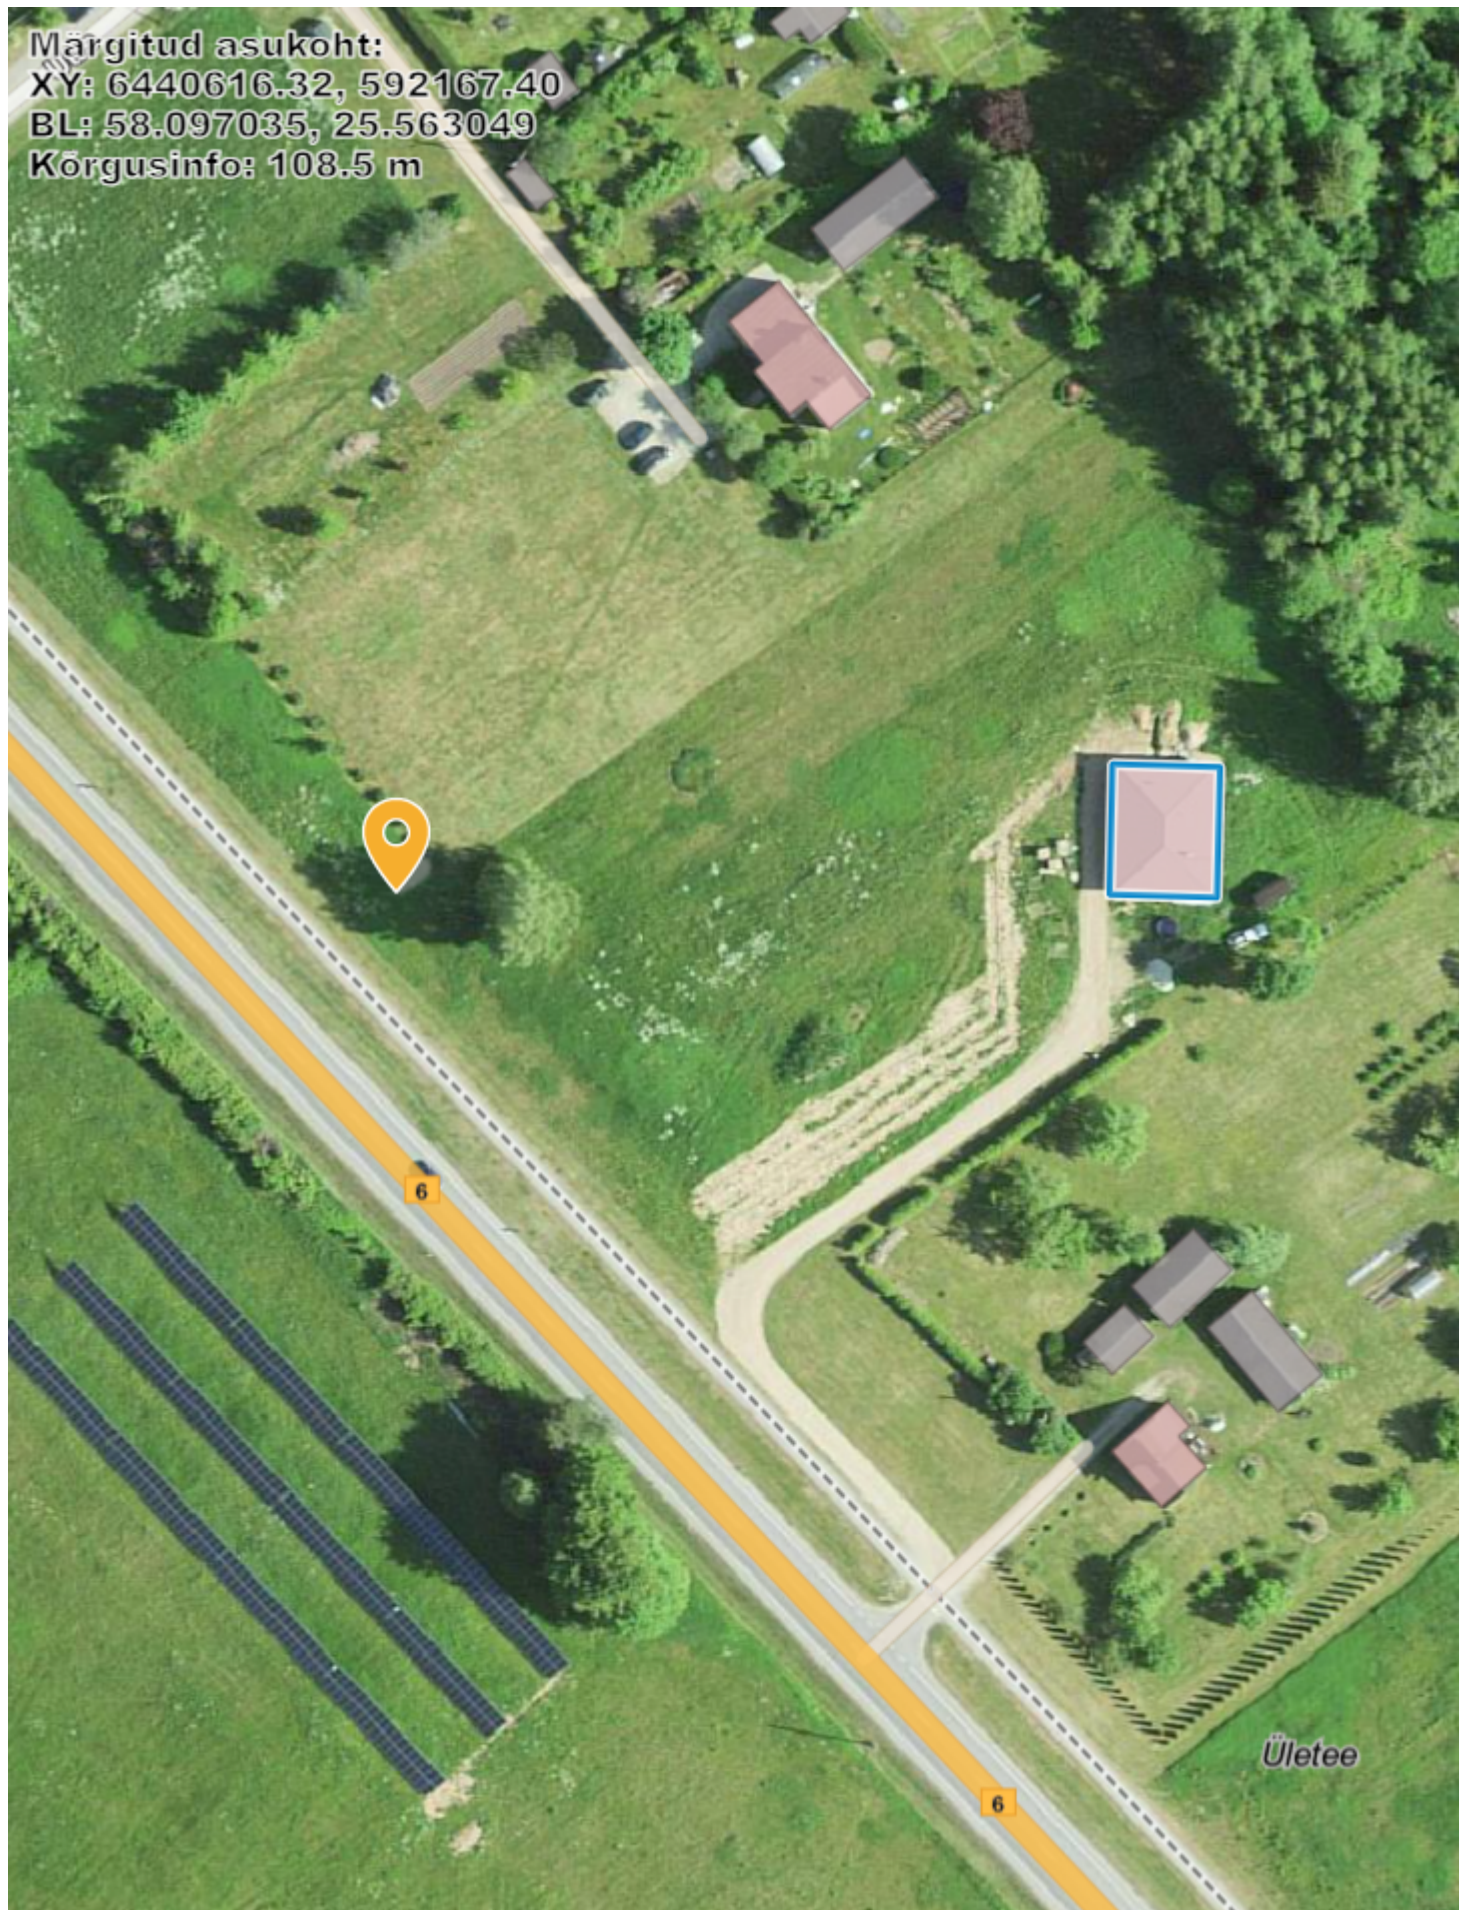

# Plakati asukoht

Mõõtkava: 1:1000

X = 6440734, Y = 592310

Märgitud asukoht:  
XY: 6440616.32, 592167.40  
BL: 58.097035, 25.563049  
Kõrgusinfo: 108.5 m

X = 6440481, Y = 592116