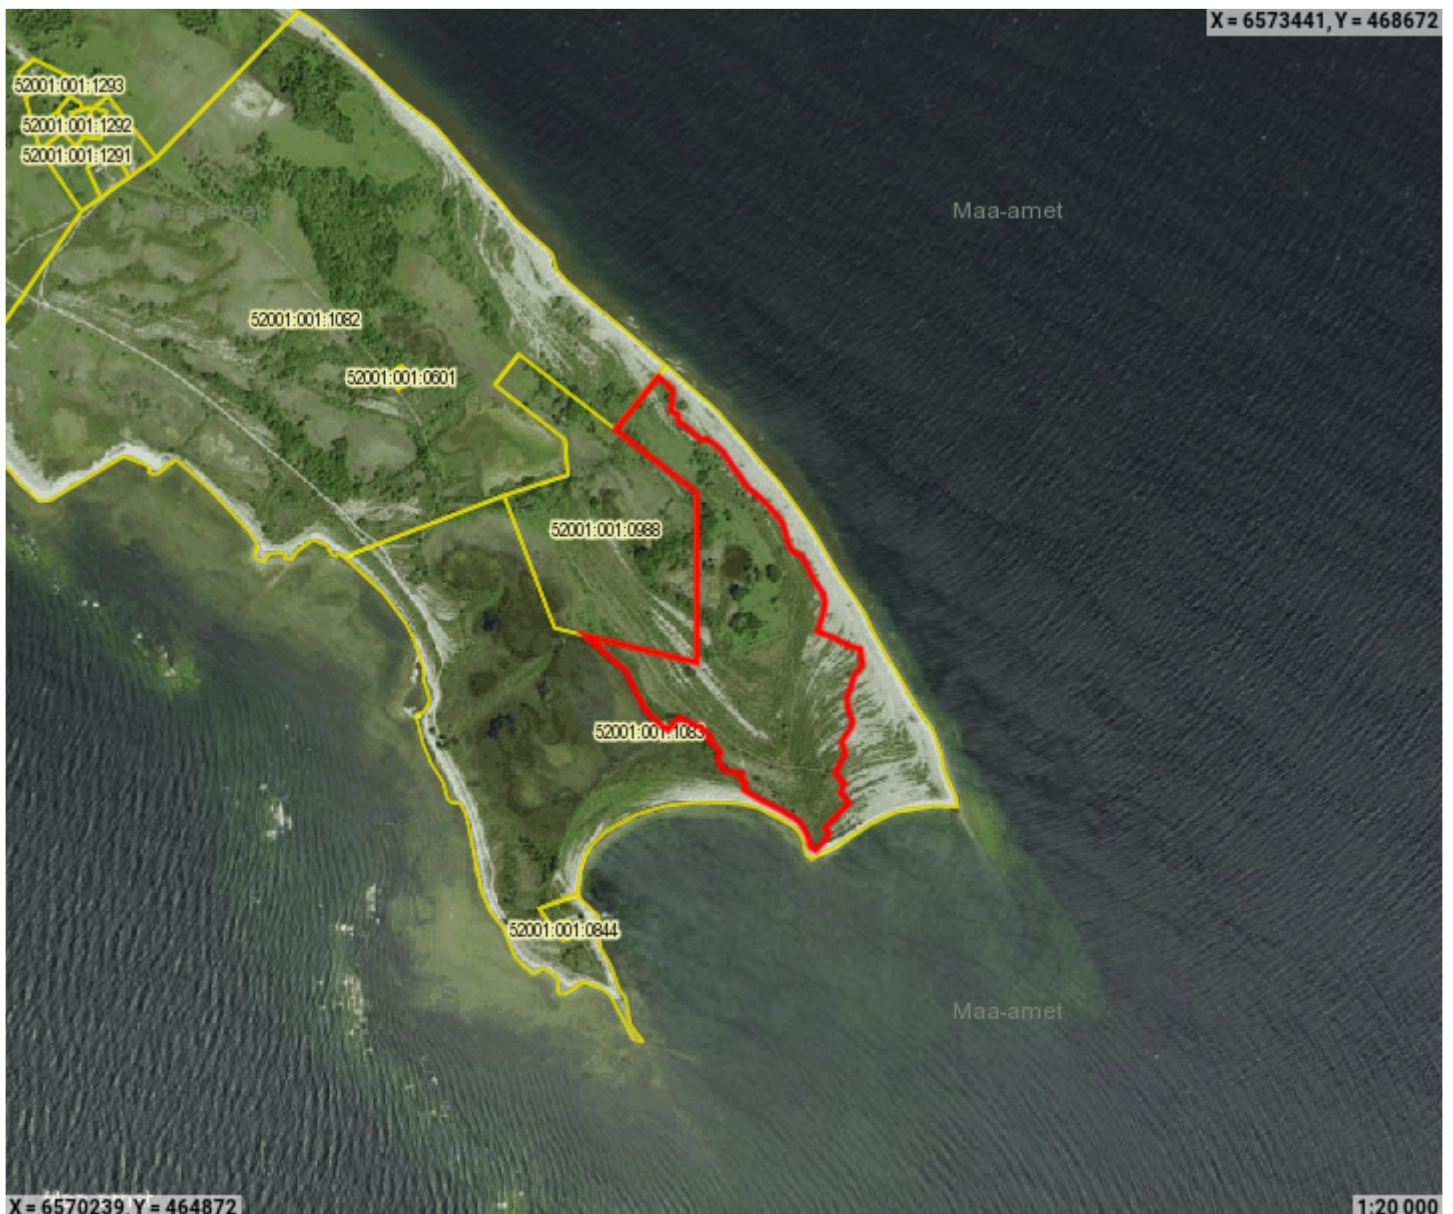

# Asendiplaan

Lisa 1-1 RMK ja Kaskater OÜ vahelise maarendilepingu nr 3-6.9/2024/40 juurde

Kasutusala	Vara kasutamiseks andmine, Maa rentimine
Kasutusala pindala	349017 m <sup>2</sup>
Katastritunnus	52001:001:1083
Address	Osmussaare maastikukaitseala 3, Osmussaare küla / Odensholm, Lääne-Nigula vald, Lääne maakond,
Katastriüksuse pindala	1064800 m <sup>2</sup>

registreeritud KÜ

Kasutusala piir