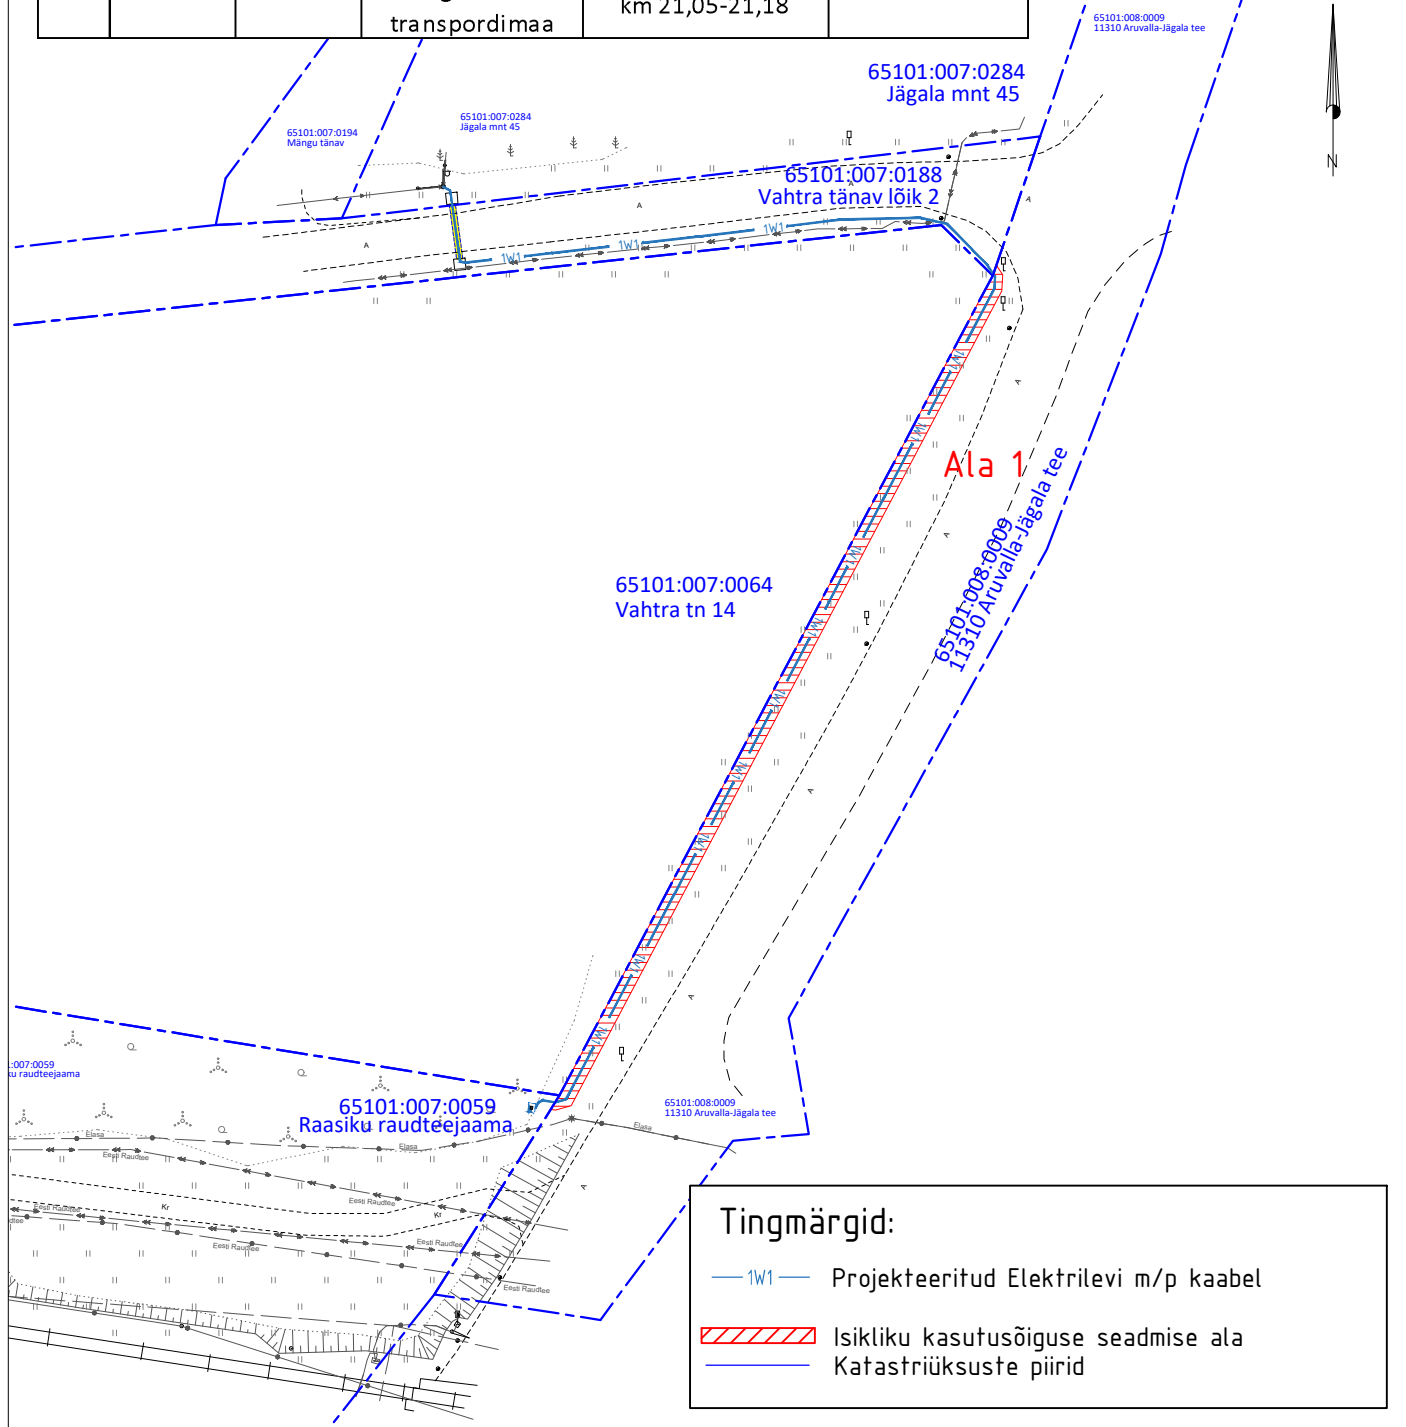

Isikliku kasutusõigusega seadmise plaan
11310 Aruvalla-Jägala tee, KÜ tunnus: 65101:008:0009

Jrk nr	IKÕ ala Pos nr (plaanil)	Kinnistu registriosana number	Katastriüksuse tunnus, nimi ja sihtotstarve;	Asukoht riigitee (nr ja nimi) suhtes (lõigu algus ja lõpp km);	Ala pindala ruutmeetrites m ²
1.	Ala 1	9223550	65101:008:0009 11310 Aruvalla-Jägala tee transpordimaa	11310 Aruvalla-Jägala tee km 21,05-21,18	249,5

M 1:1000
ASENDIPLAANI KOOSTAS:
 Janno Lütt
 AS Stik-Elekter
 Projekteerija
 Tel: 53400127
 E-post: janno@stik-elekter.ee

Raasiku raudteejaama kinnistul raudtee ülesõidu liitumine elektrivõrguga
 Raasiku alevik, Raasiku vald, Harju maakond
 Tööprojekt
 Töö nr. LR8446