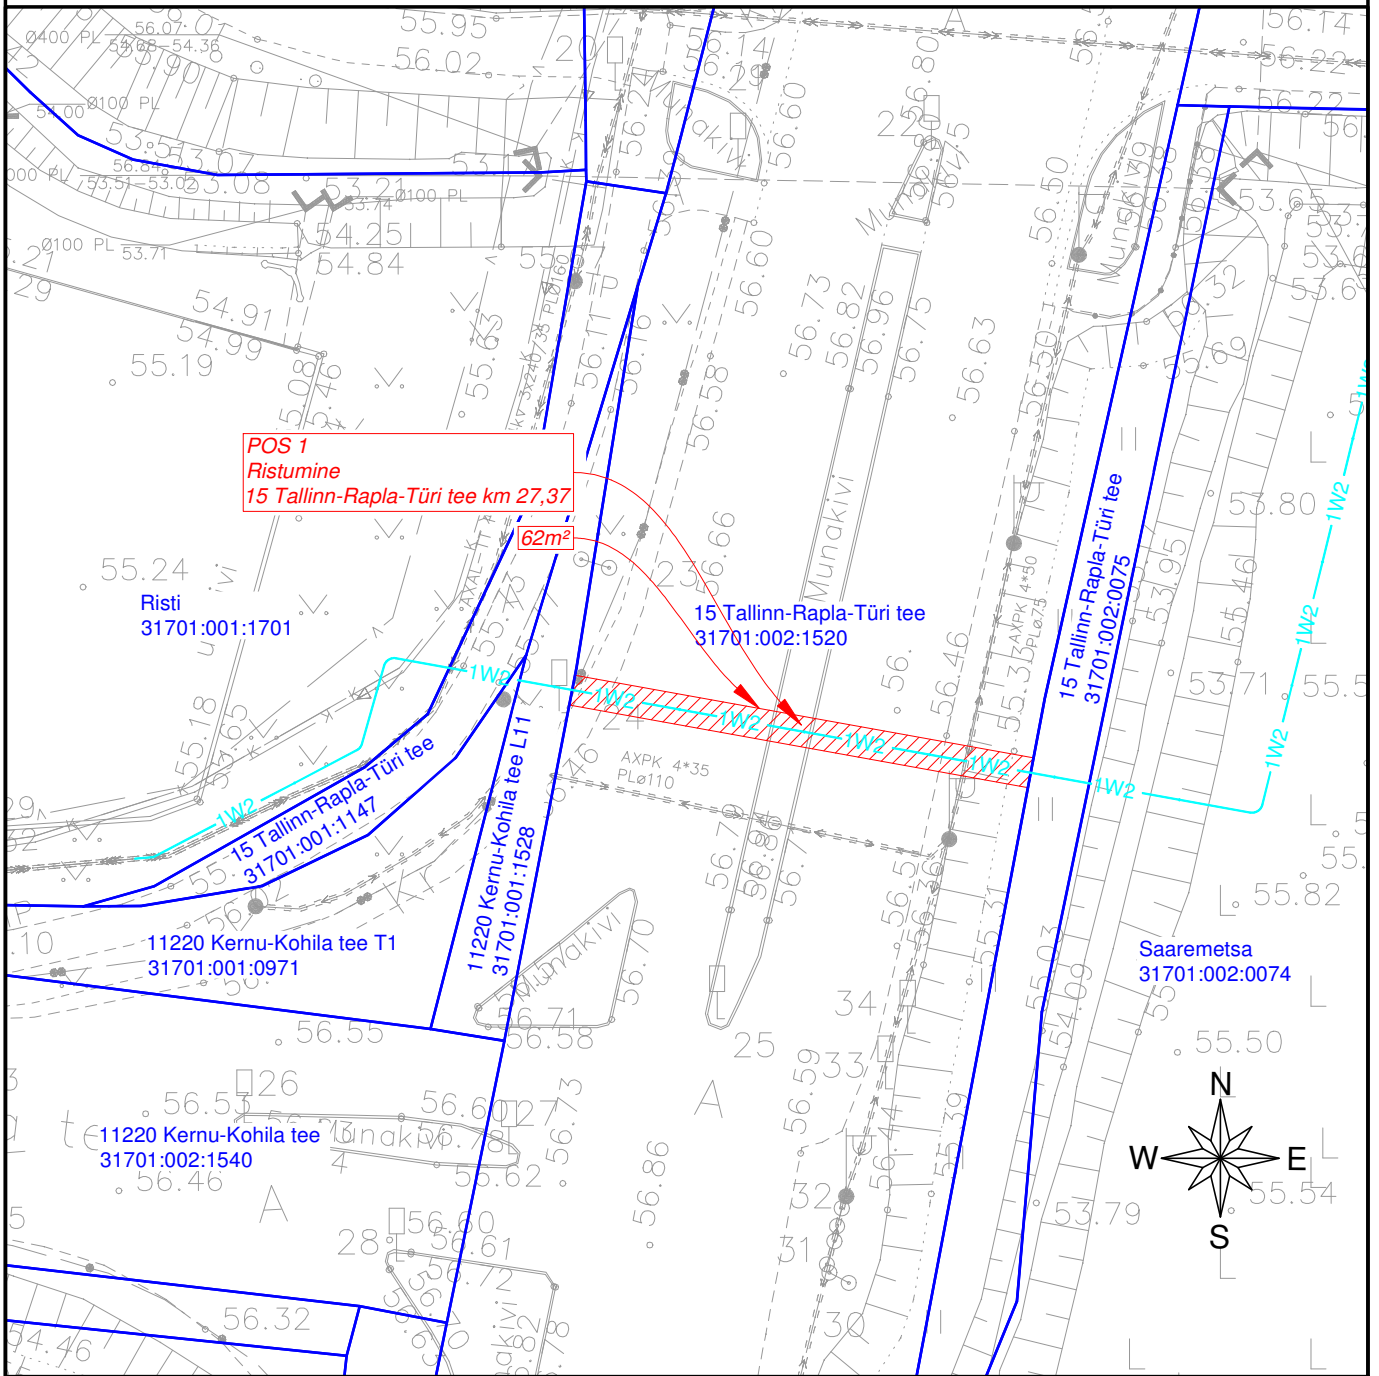

ISIKLIKU KASUTUSÕIGUSE SEADMISE PLAAN NR 1

15 Tallinn-Rapla-Türi tee (31701:002:1520)

Urge küla, Kohila vald, Rapla maakond

M 1:500, A4

Jrk nr	IKÕ ala Pos nr (plaanil)	Kinnistu registriosa nr	Katastriüksuse tunnus, nimi ja sihtotstarve	Asukoht riigitee (nr ja nimi) suhtes (lõigu algus ja lõpp km)	Ala pindala ruutmeetrites m ²
1.	POS 1	10631750	31701:002:1520 15 Tallinn-Rapla-Türi tee Transpordimaa 100%	Ristumine 15 Tallinn-Rapla-Türi tee km 27,37	62 m ²

- Kasutusõiguse ala
- Katastriüksuse piir
- Projekteeritud tehnovõrk - maa-alune elektrikaabe

Projekt: Elektrivõrgu ümberehitus Saviiri alajaama piirkonnas
Töö nr: TR1140
Koostaja: Draftit OÜ