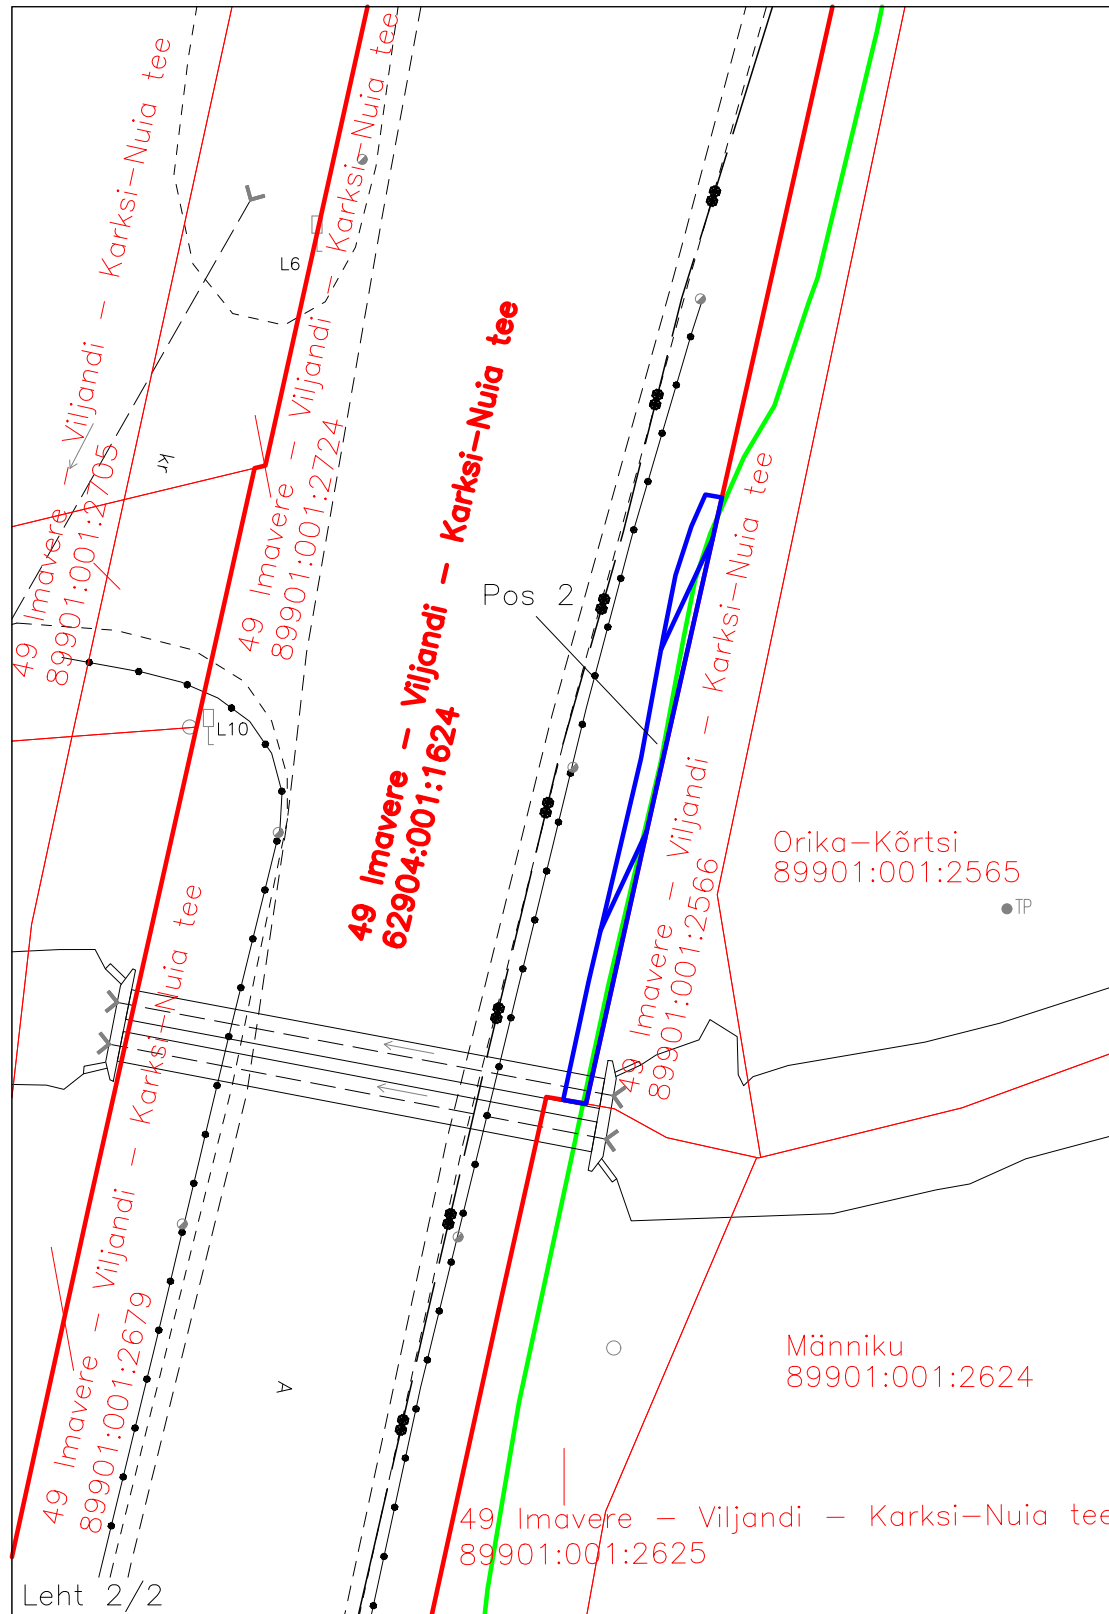

ISIKLIKU KASUTUSÕIGUSE ALA PLAAN

M 1:500

-  Koormatav ala 50m²
-  Koormatava katastriüksuse piir
-  Katastriüksuste piirid
-  Side maakaabel