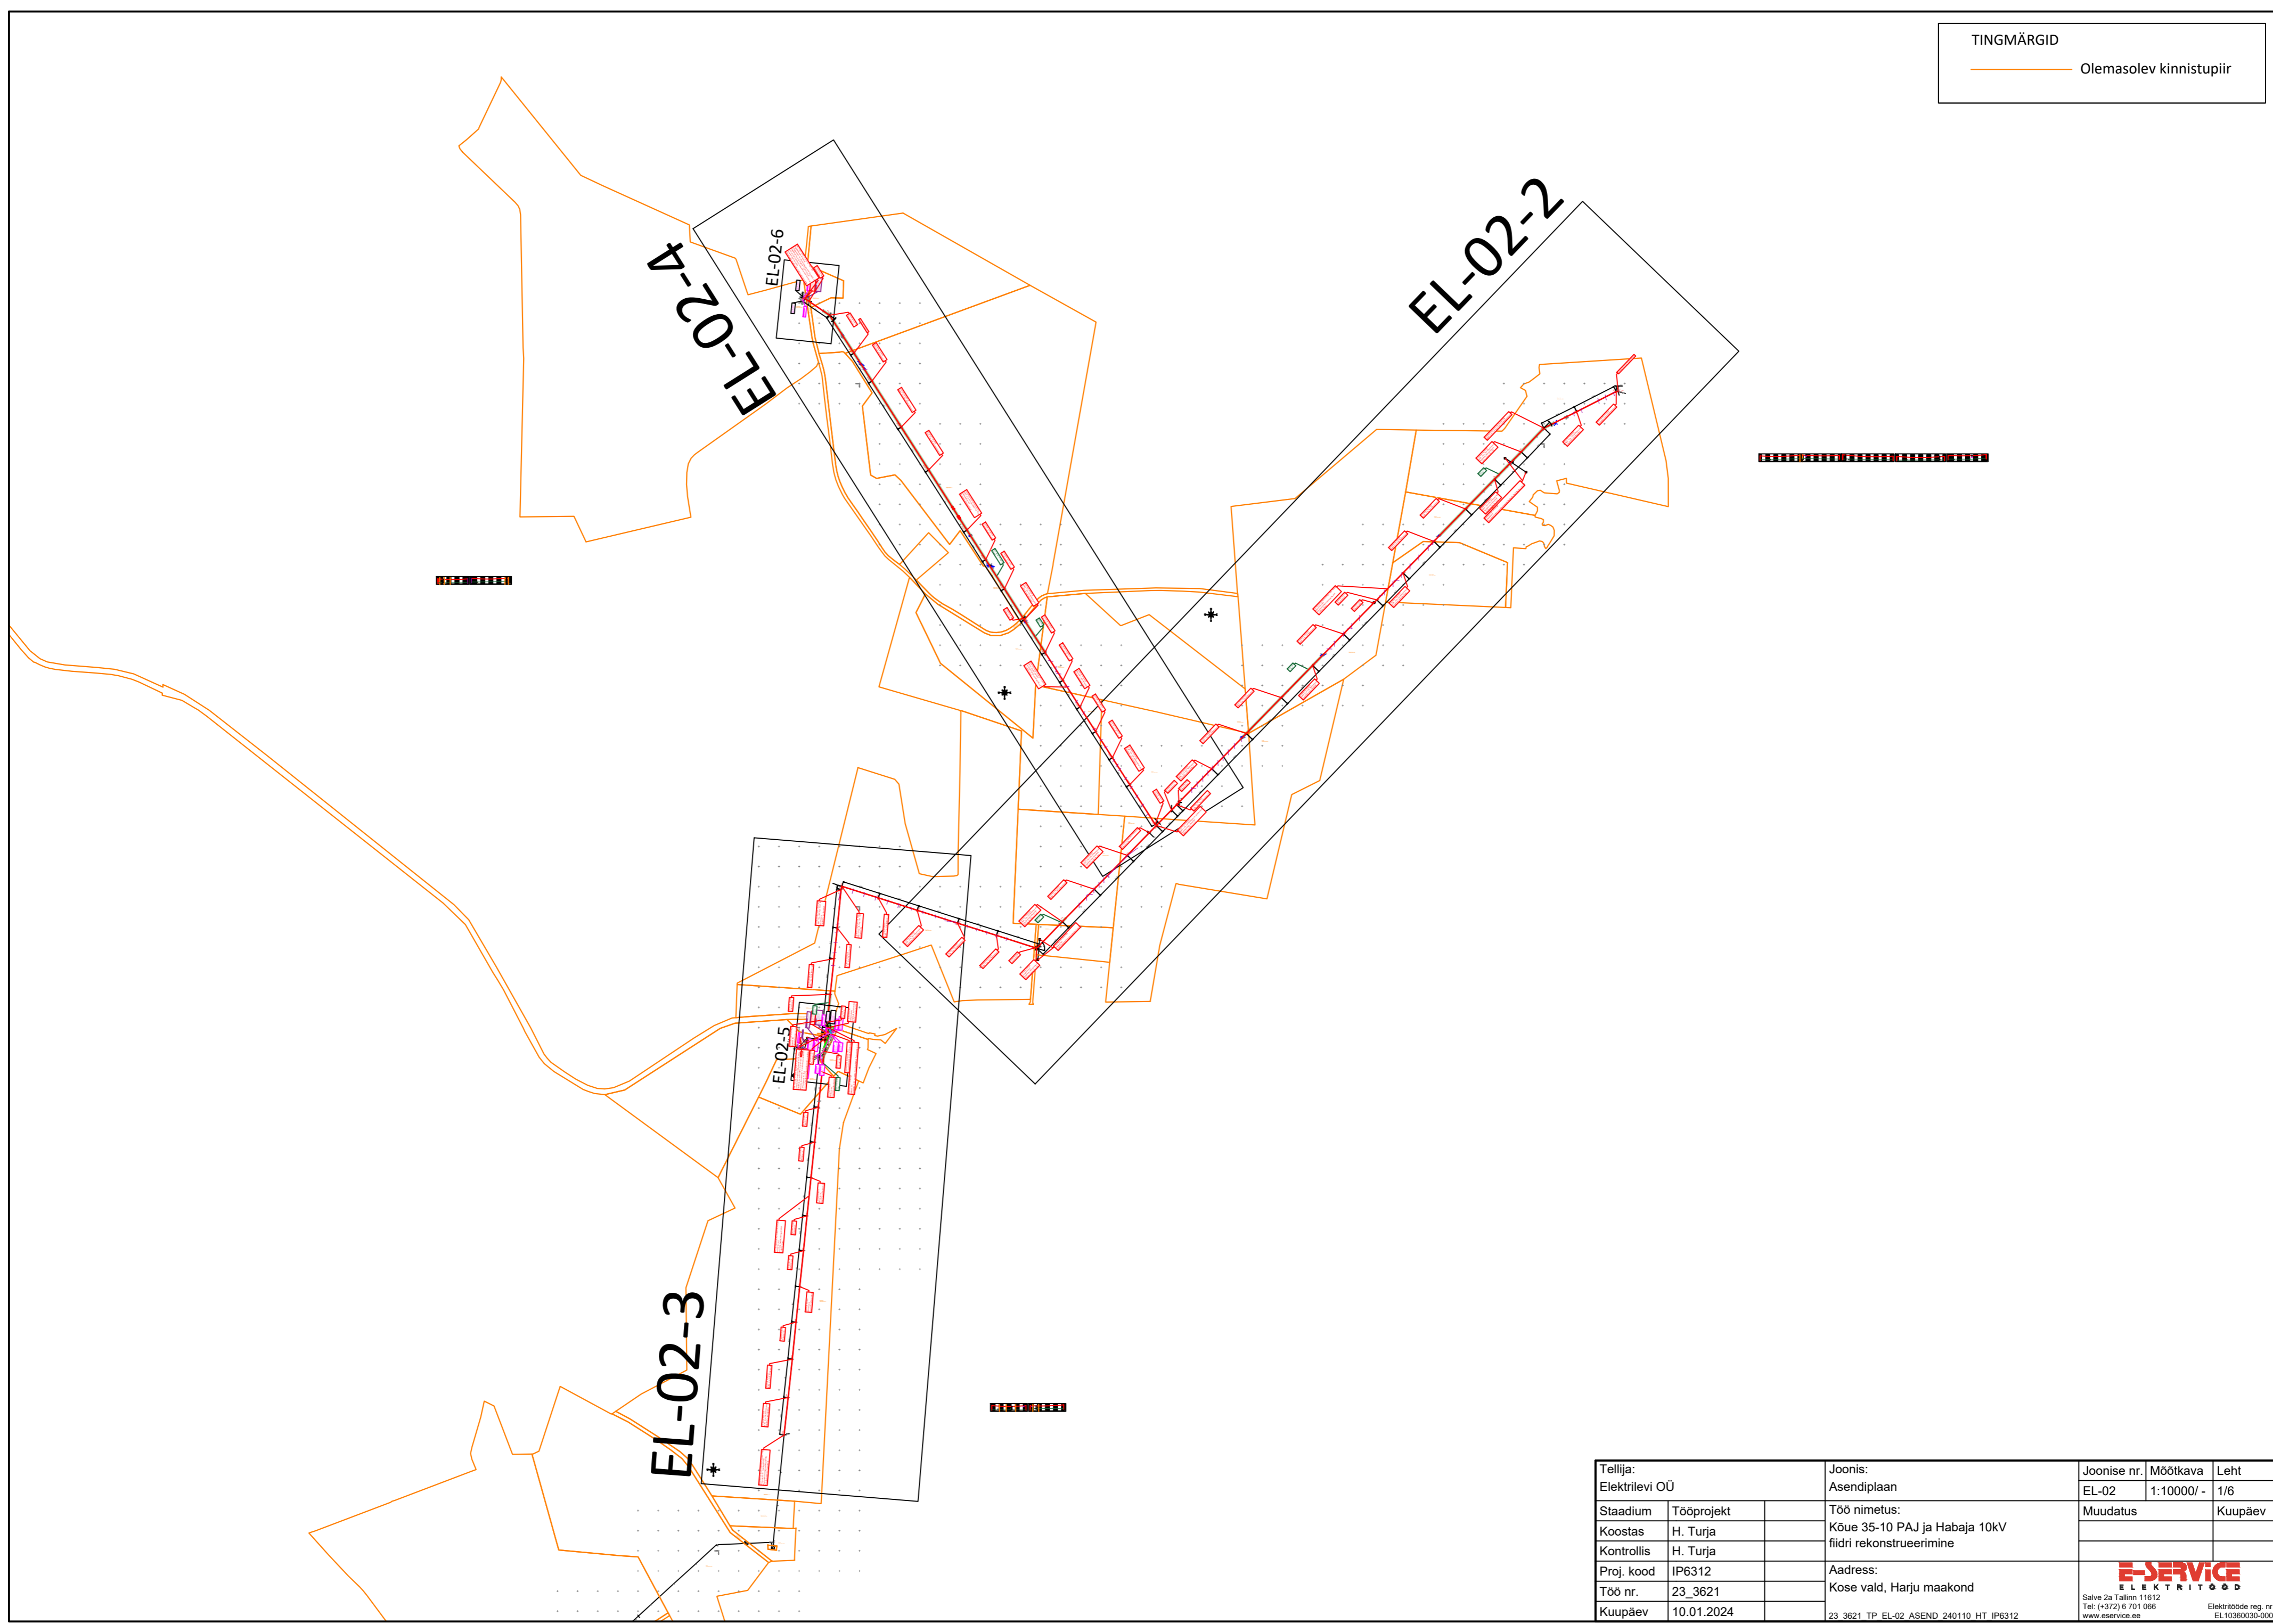

TINGMÄRGID
 — Olemasolev kinnistupiir

Tellija: Elektrilevi OÜ		Joonise nr. Asendiplaan	Möötkava EL-02	Leht 1/6
Stadium	Tööprojekt	Töö nimetus: Kõue 35-10 PAJ ja Habaja 10kV fiidri rekonstrueerimine		Muudatus
Koostas	H. Turja			Kuupäev
Kontrollis	H. Turja			
Proj. kood	IP6312	Aadress: Kose vald, Harju maakond		
Töö nr.	23_3621			
Kuupäev	10.01.2024	23_3621_TP_EL-02_ASEND_240110_HT_IP6312		