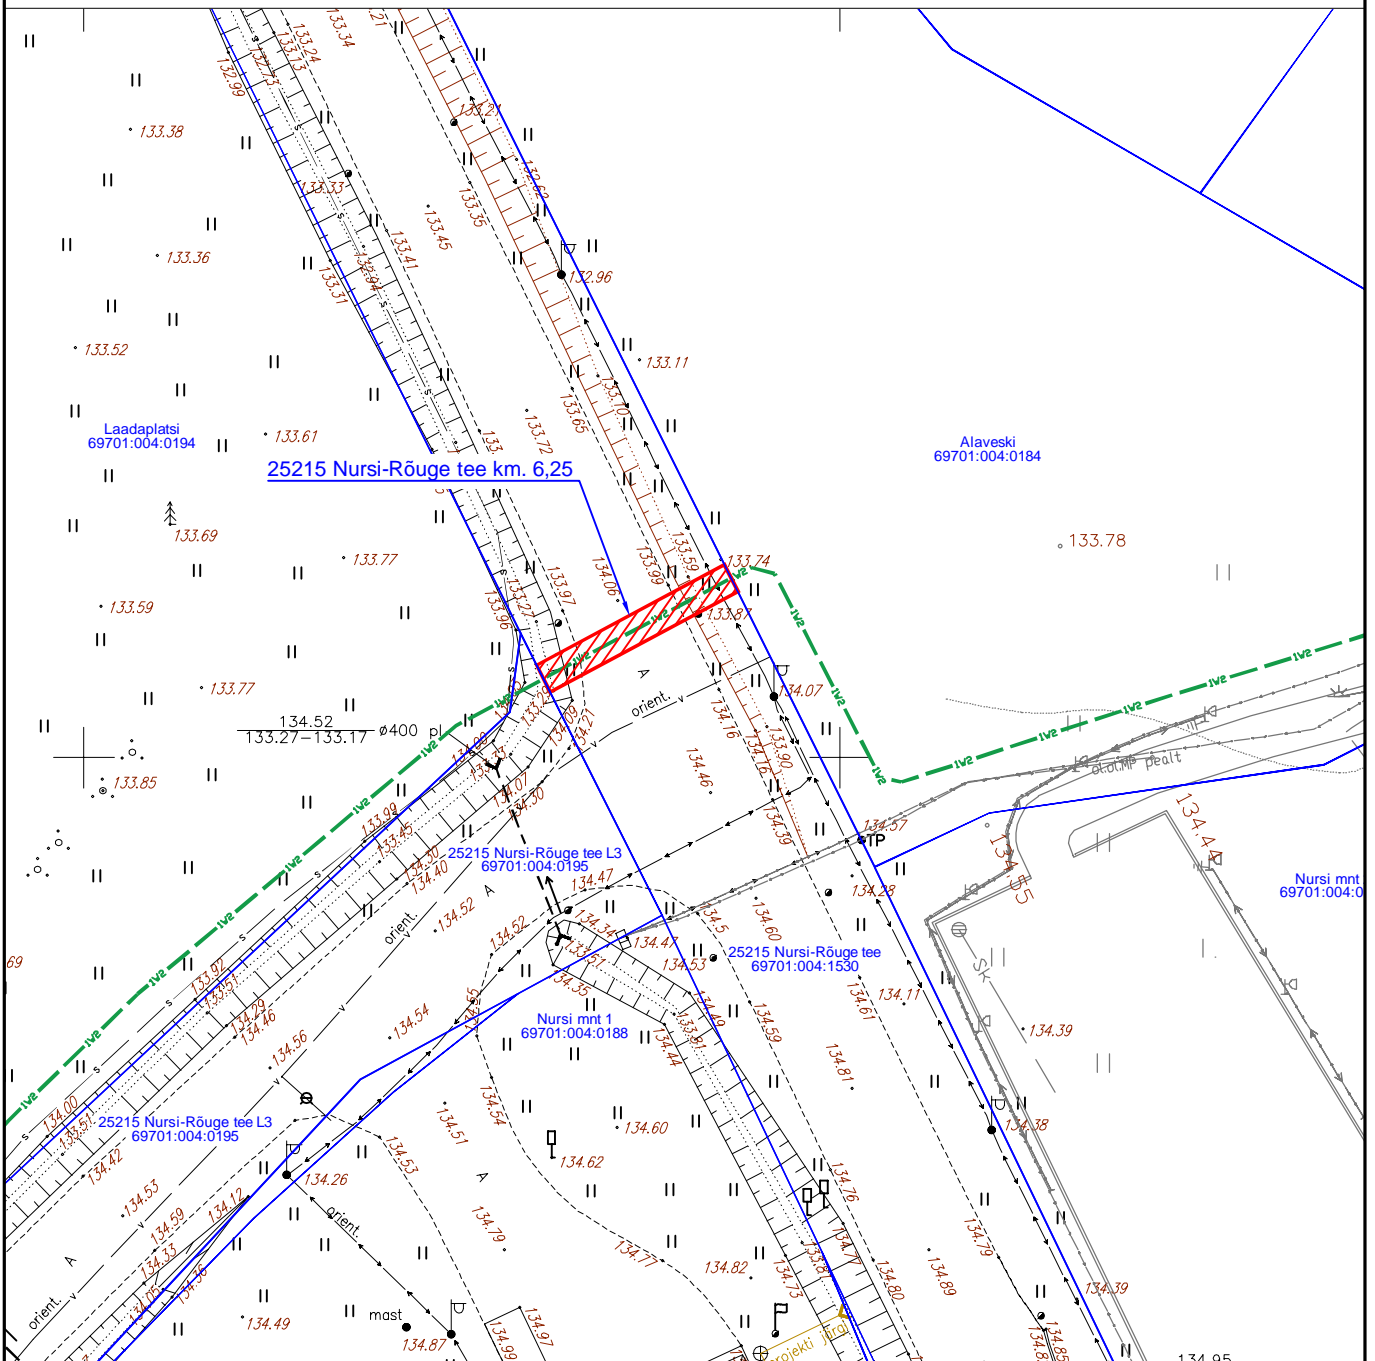

ISIKLIKU KASUTUSÕIGUSE ALA PLAAN
 25215 Nursi-Rõuge tee
 69701:004:1530
 Reg. osa: 7879650
 M1:500, A4

Katastriüksuse piir
 Kasutusõiguse ala 28m²
 Elektri maakaabelliin

Projekt Laadaplatsi kinnistu elektriliitumine, Rõuge alevik, Rõuge vald, Võrumaa				Tellija Elektrilevi OÜ		
<p>LEONHARD WEISS</p> <p>E-post estonia@leonhard-weiss.com Telefon +372 601 2285 Registrikood 12083348</p>	Joonis Isikliku kasutusõiguse seadmise plaan				Joonise nr LE0110-I	
	Projekteeris	A. Erik		53 090 199	Möötkava M 1:500	
	Kontrollis	K. Maaten		512 7053	Staadium Tööprojekt	
					Keel EST	Leht 1