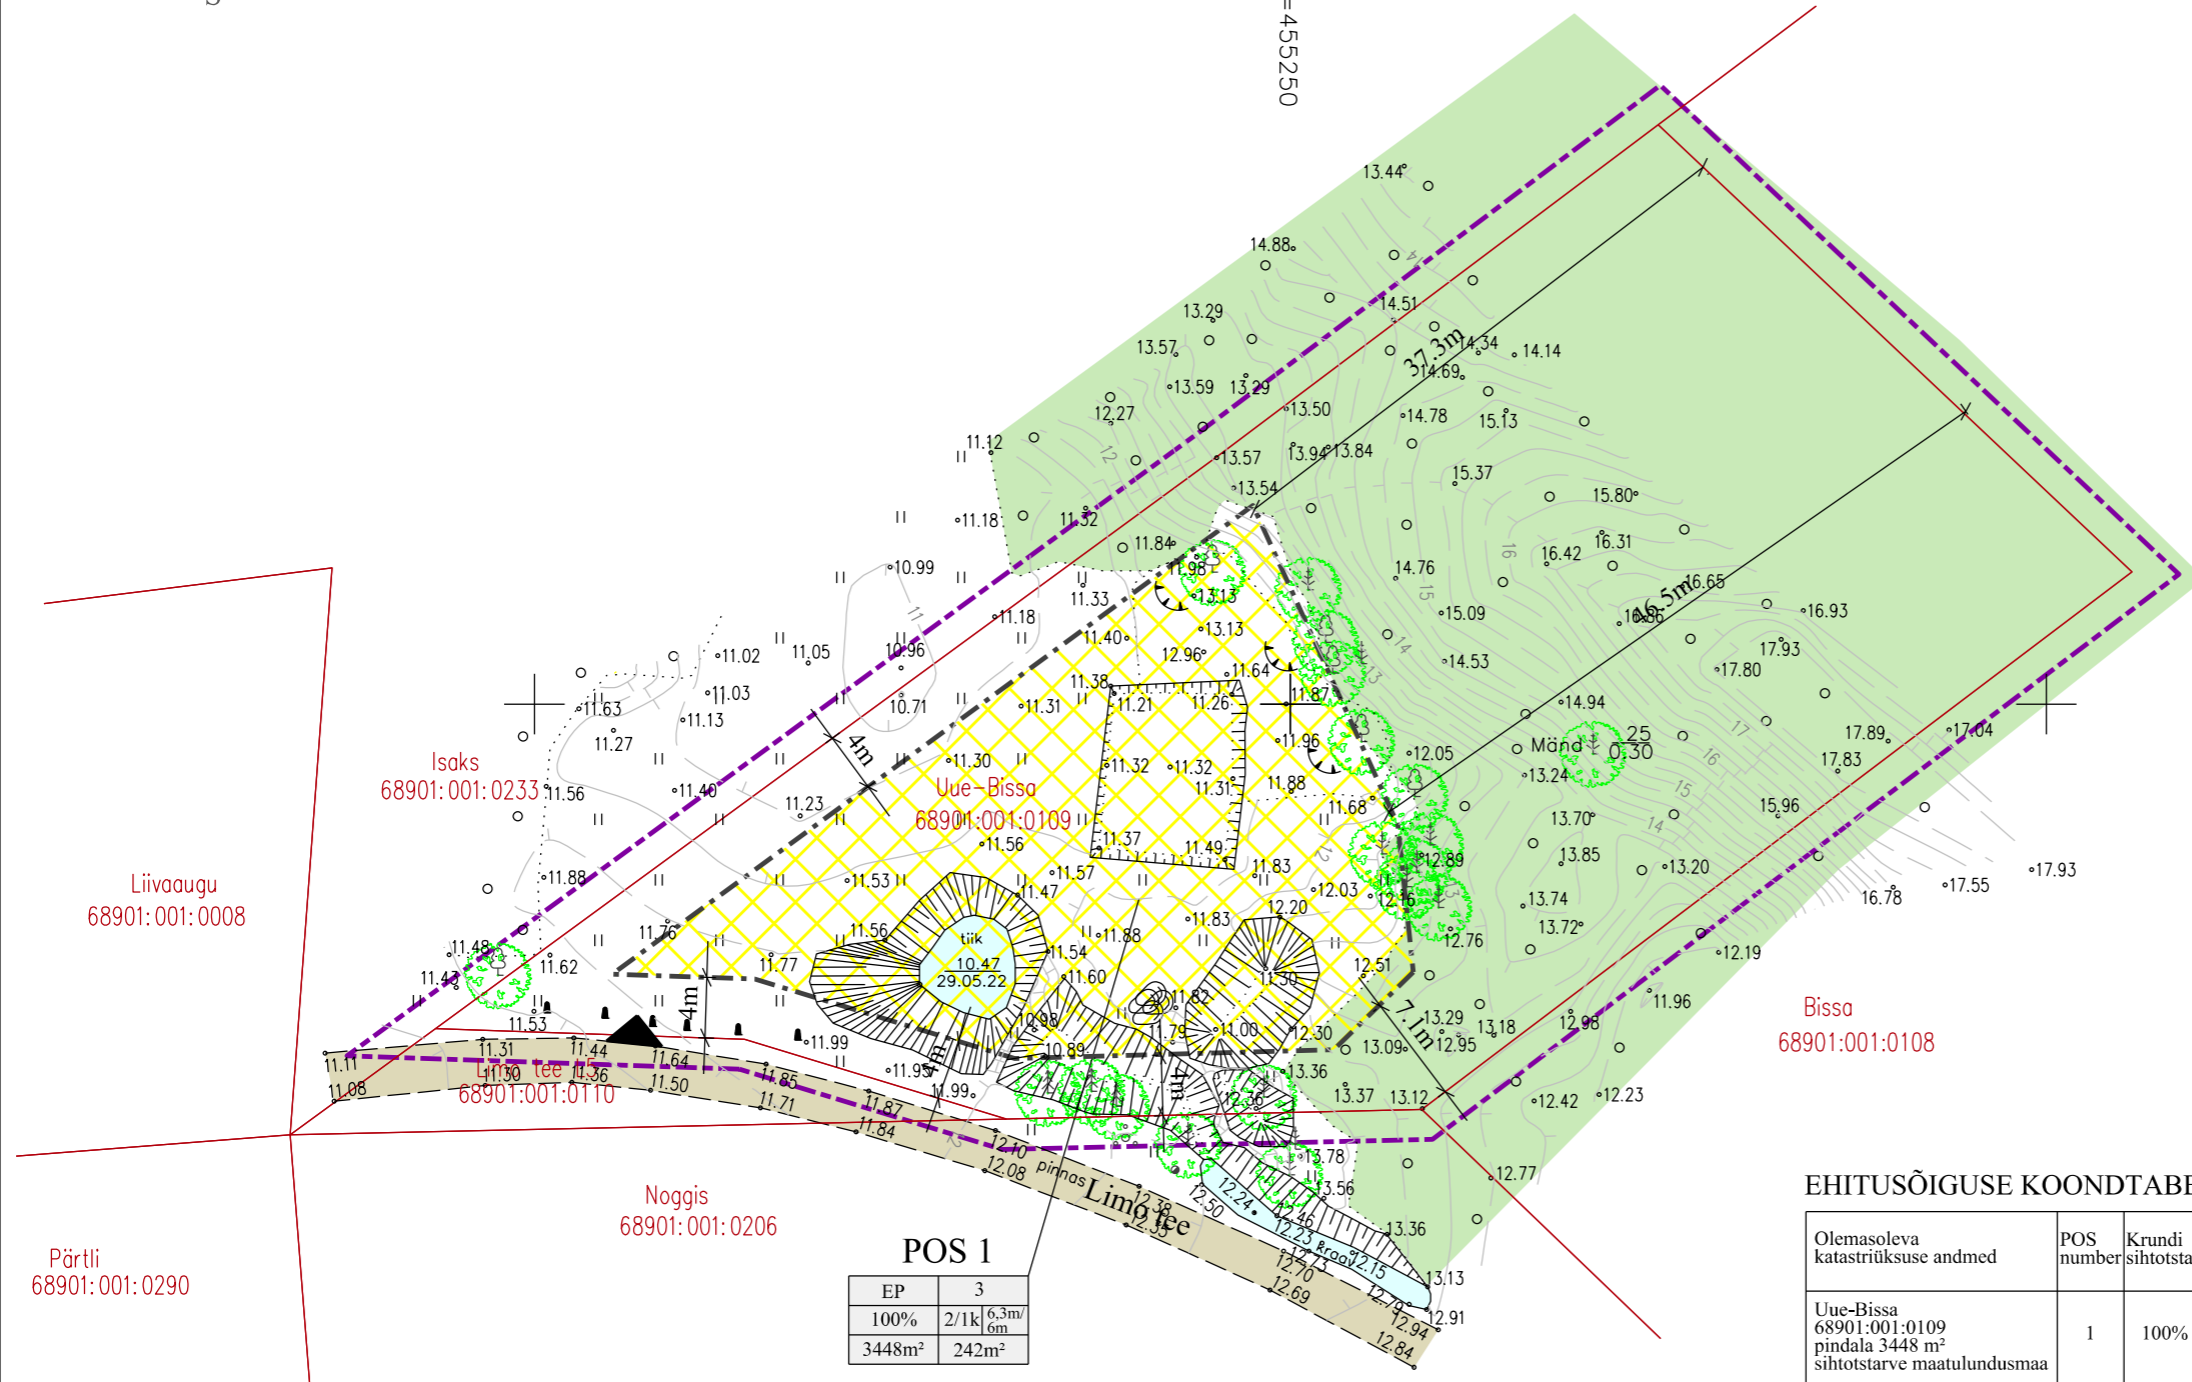

### PÕHIJONIS 1:500

X=6407050  
Y=455250

#### LEPPEMÄRGID

-  planeeringuala piir
-  ol.ol. katastriüksuse piir
-  Uue-Bissa  
68901:001:0109 ol.ol. katastriüksuse nimetus  
ol.ol. katastriüksuse tunnus
-  ol.ol. metsakõlvik
-  ol.ol. pinnaskattega tee
-  ol.ol. veeala
-  plan. hoonestusala (suurus 3448m<sup>2</sup>)
-  plan. juurdepääs krundile
-  ol.ol. kõrghaljastus

**POS 1**

EP	3
100%	2/1k 6,3m/6m
3448m <sup>2</sup>	242m <sup>2</sup>

#### EHITUSÕIGUSE KOONDTABEL

Olemasoleva katastriüksuse andmed	POS number	Krundi sihtotstarve	Katastri sihtotstarve	Krundi pindala	Hoonete lubatud suurim ehitisealune pind*	Lubatud hoonete arv krundil**	Hoonete lubatud kõrgus/korruselisus elamul (abihoonel)	Lubatud katusekalle
Uue-Bissa 68901:001:0109 pindala 3448 m <sup>2</sup> sihtotstarve maatulundusmaa	1	100% EP	100% E	3448m <sup>2</sup>	242m <sup>2</sup>	3	6.3m (6m)/2k (1k)	35-45°