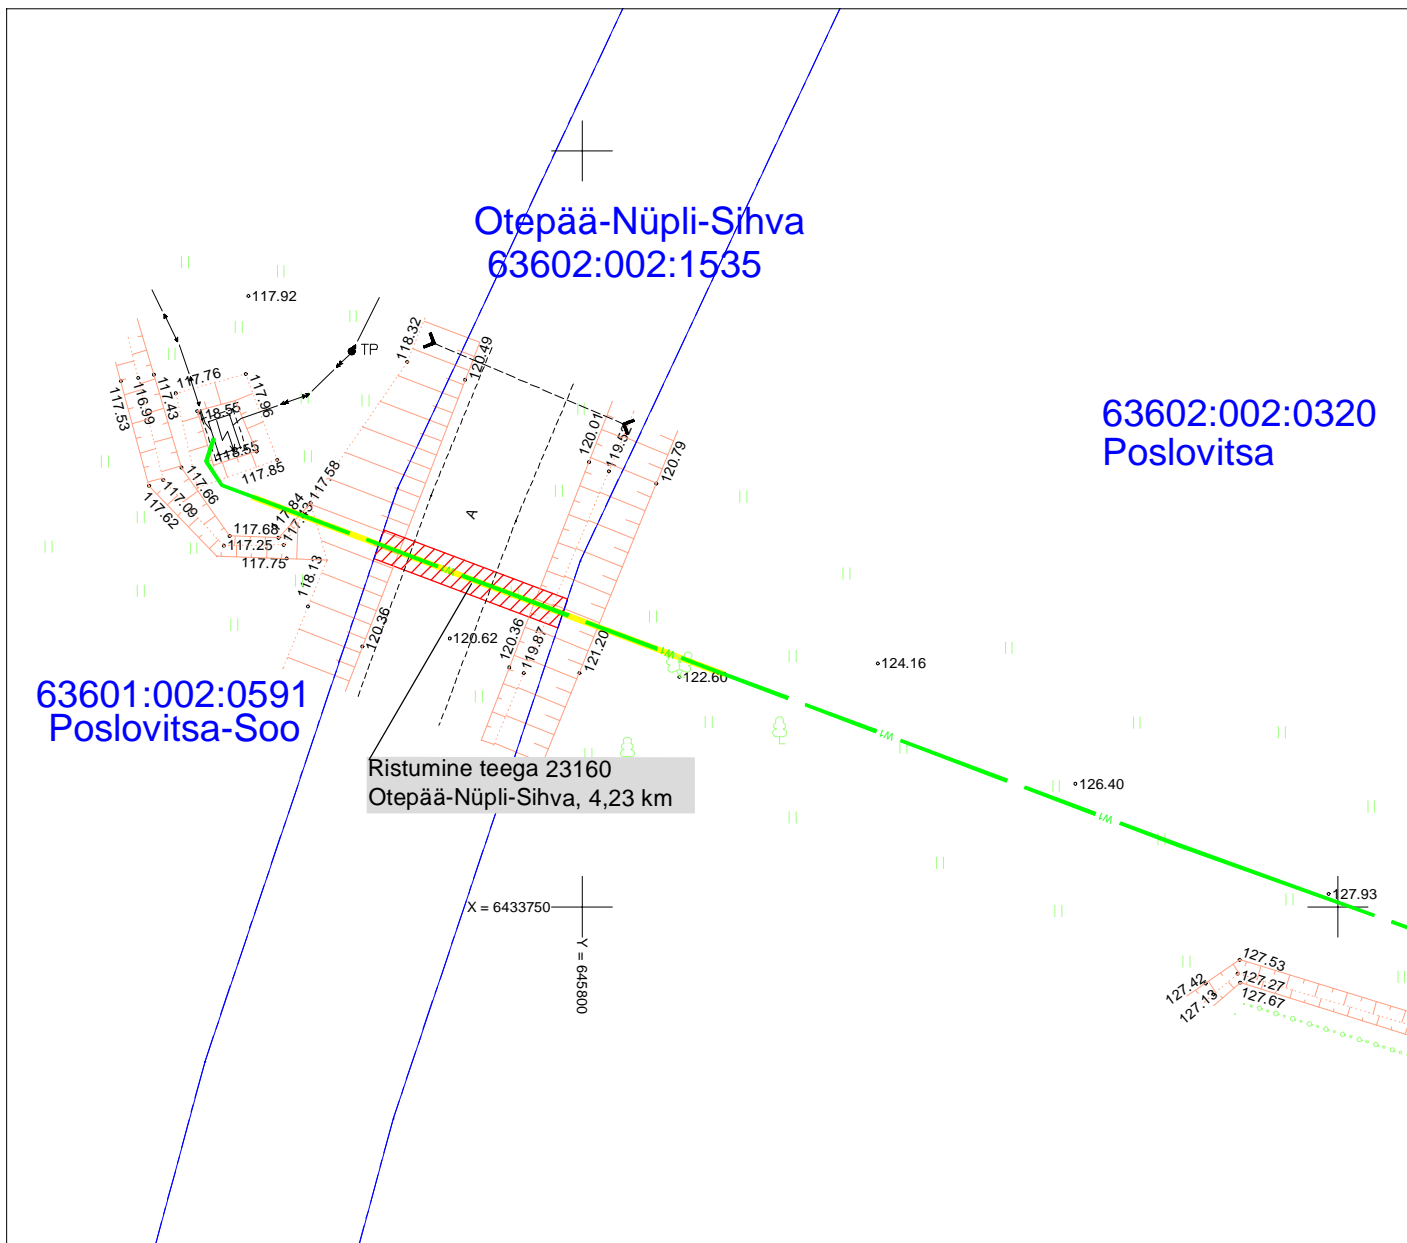

Isikliku kasutusõiguse ala plaan
 Valga maakond, Otepää vald, Nüpli küla, Otepää-Nüpli-Sihva kinnistu, reg. nr 7323350,
 katastritunnus 63602:002:1535
 M 1:500

Kasutusõiguse ala
Katastriüksuse piir
Projekteeritav 0,4 kV maakaabel

Kasutusõiguse ala 26 m²
 projekteeritava tehnovõrgu pikkus 13 m.
 Koostas: Keio Altoja, 53426415
 Taotluse esitaja: Kaido Kivisild
 Töö nr: IP6028, Otepää-Vidrike 10 kV fiidri
 rekonstrueerimine II-etapp

Jrk nr	IKÕ ala Pos nr (plaanil)	Kinnistu registriosia number	Katastriüksuse tunnus, nimi ja sihtotstarve	Asukoht riigitee(nr ja nimi) suhtes(lõigu algus ja lõpp km)	Ala pindala ruutmeetrises m ²
1	Pos 1	7323350	63602:002:1535 Otepää-Nüpli-Sihva Transpordimaa	23160 Otepää-Nüpli-Sihva 4,23 km	26m ²