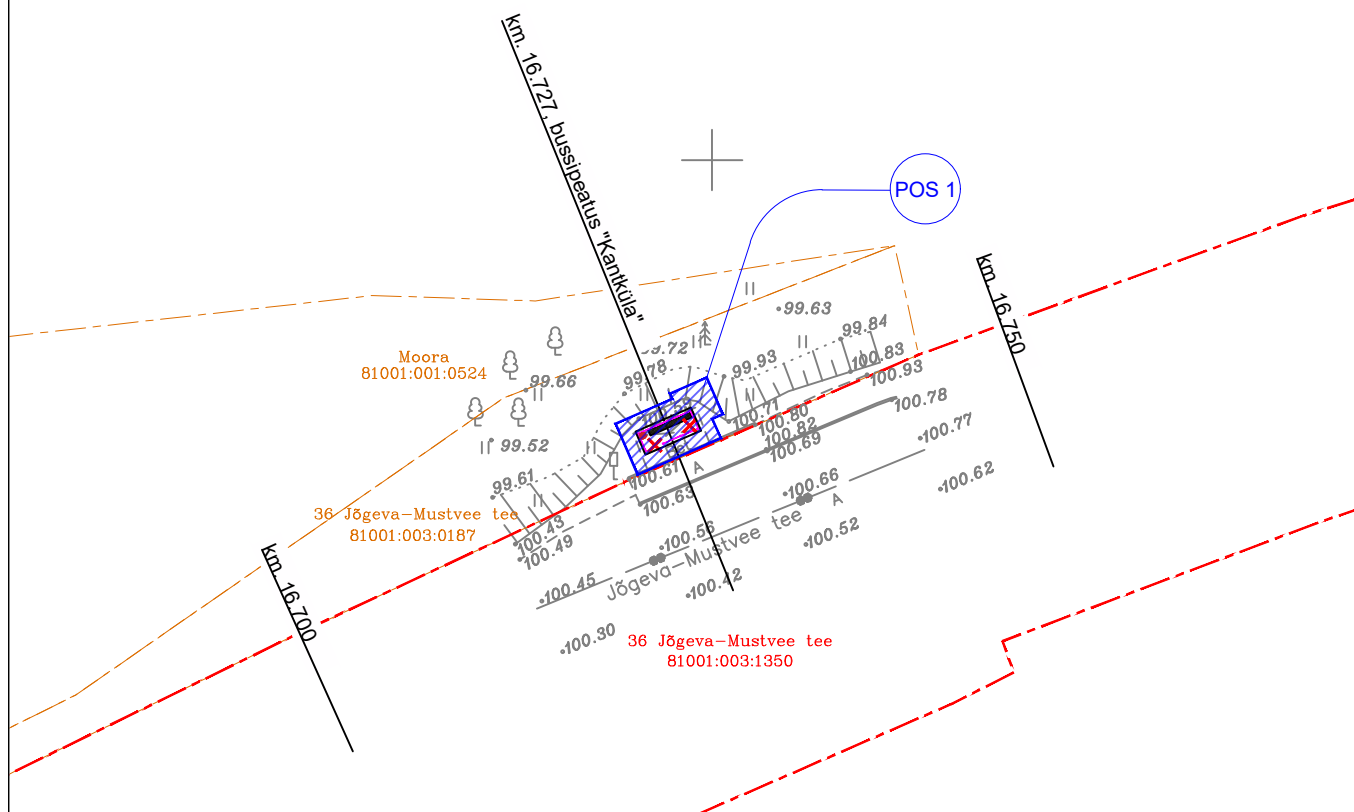

ISIKLIKU KASUTUSÕIGUSE SEADMISE PLAAN, M 1:500

Kantküla bussipeatus

Riigitee 36 Jõgeva - Mustvee tee, km. 16,727 (vasakul pool),
Kantküla küla, Jõgeva vald, Jõgeva maakond

OLEMASOLEVAD TINGMÄRGID

-  Olev katastriüksuse piir
(Riigitee 36 Jõgeva - Mustvee tee)
-  Olev katastriüksuse piir
-  Olev sidekanalisatsioon

PROJEKTEERITUD TINGMÄRGID vastavalt AS TREV-2 Grupp tööle nr. 24-101-008

-  Proj. bussiootepaviljon (asendatav)
-  Objekti likvideerimine
-  Isikliku kasutusõiguse ala

PROJEKTEERITUD TINGMÄRGID vastavalt OÜ Elxy tööle nr. 2435

-  Persp. päikesepaneeliga
bussipeatuse valgusti metallpostil
-  Persp. kordusmaandus metallpostile

Jrk nr.	IKÕ ala Pos nr. (plaanil)	Kinnistu registriosa number	Katastriüksuse tunnus, nimi ja sihtotstarve;	Asukoht riigitee (nr. ja nimi) suhtes (lõigu algus ja lõpp km)	Ala pindala ruutmeetrites m ²
1	Pos 1	6063350	81001:003:1350 36 Jõgeva-Mustvee tee Transpordimaa 100%	36 Jõgeva-Mustvee tee, km. 16.727	ca 25