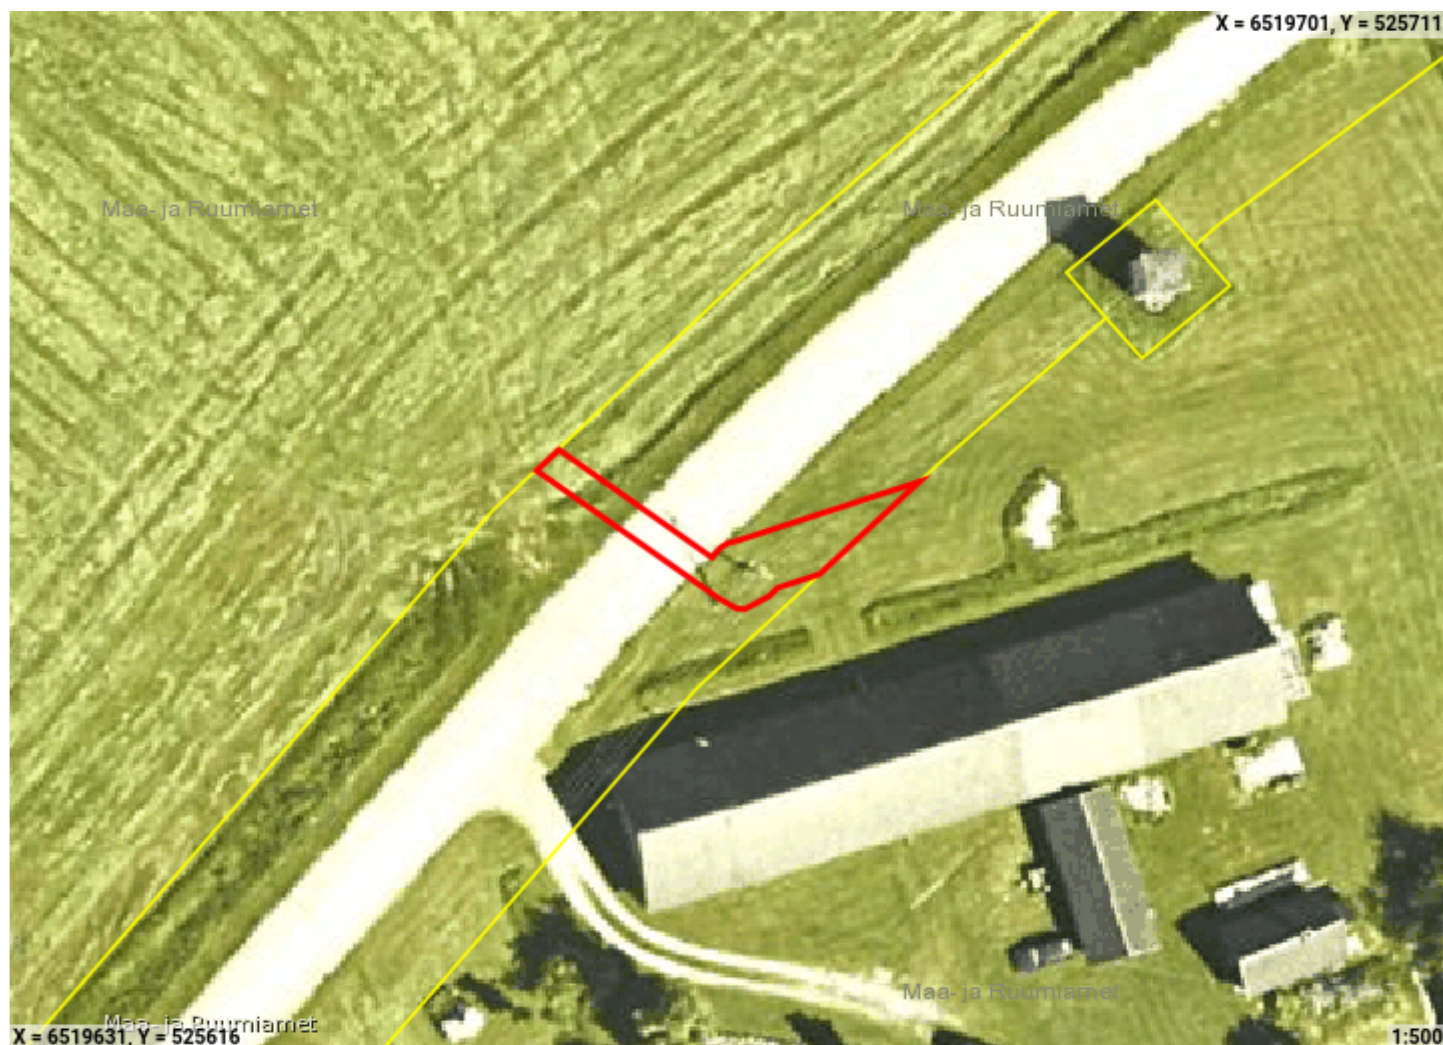

**Piiranguala ID 1096658 väljavõte**

Piirangu liik	Isiklik kasutusõigus
Nimetus	20174 Konuvere- Sulu tee
Piiranguala kirjeldus	elektri maakaabelliin ja õhuliin
Ruumikuju loomise kuupäev	30. märts 2026
Õigusliku kehtivuse kuupäev	
Pindala	70m <sup>2</sup>
Asukoht	Maa-alune
Moodustusviis	Digitud
Täpsusklass	4
Seisund	Projekt

Ruumikuju piir  Valitseja piir

## Asub katastriüksustel:

Rapla maakond, Märjamaa vald, Jõeääre küla, 20174 Konuvere-Sulu tee (50402:007:0002)

### Katastri andmed

Täisaadress	Rapla maakond, Märjamaa vald, Jõeääre küla, 20174 Konuvere-Sulu tee
Kinnistu number	11321650
Kogupindala	-
Omandivorm	Riigiomand
Sihtotstarve 1	TRANSPORDIMAA 100%