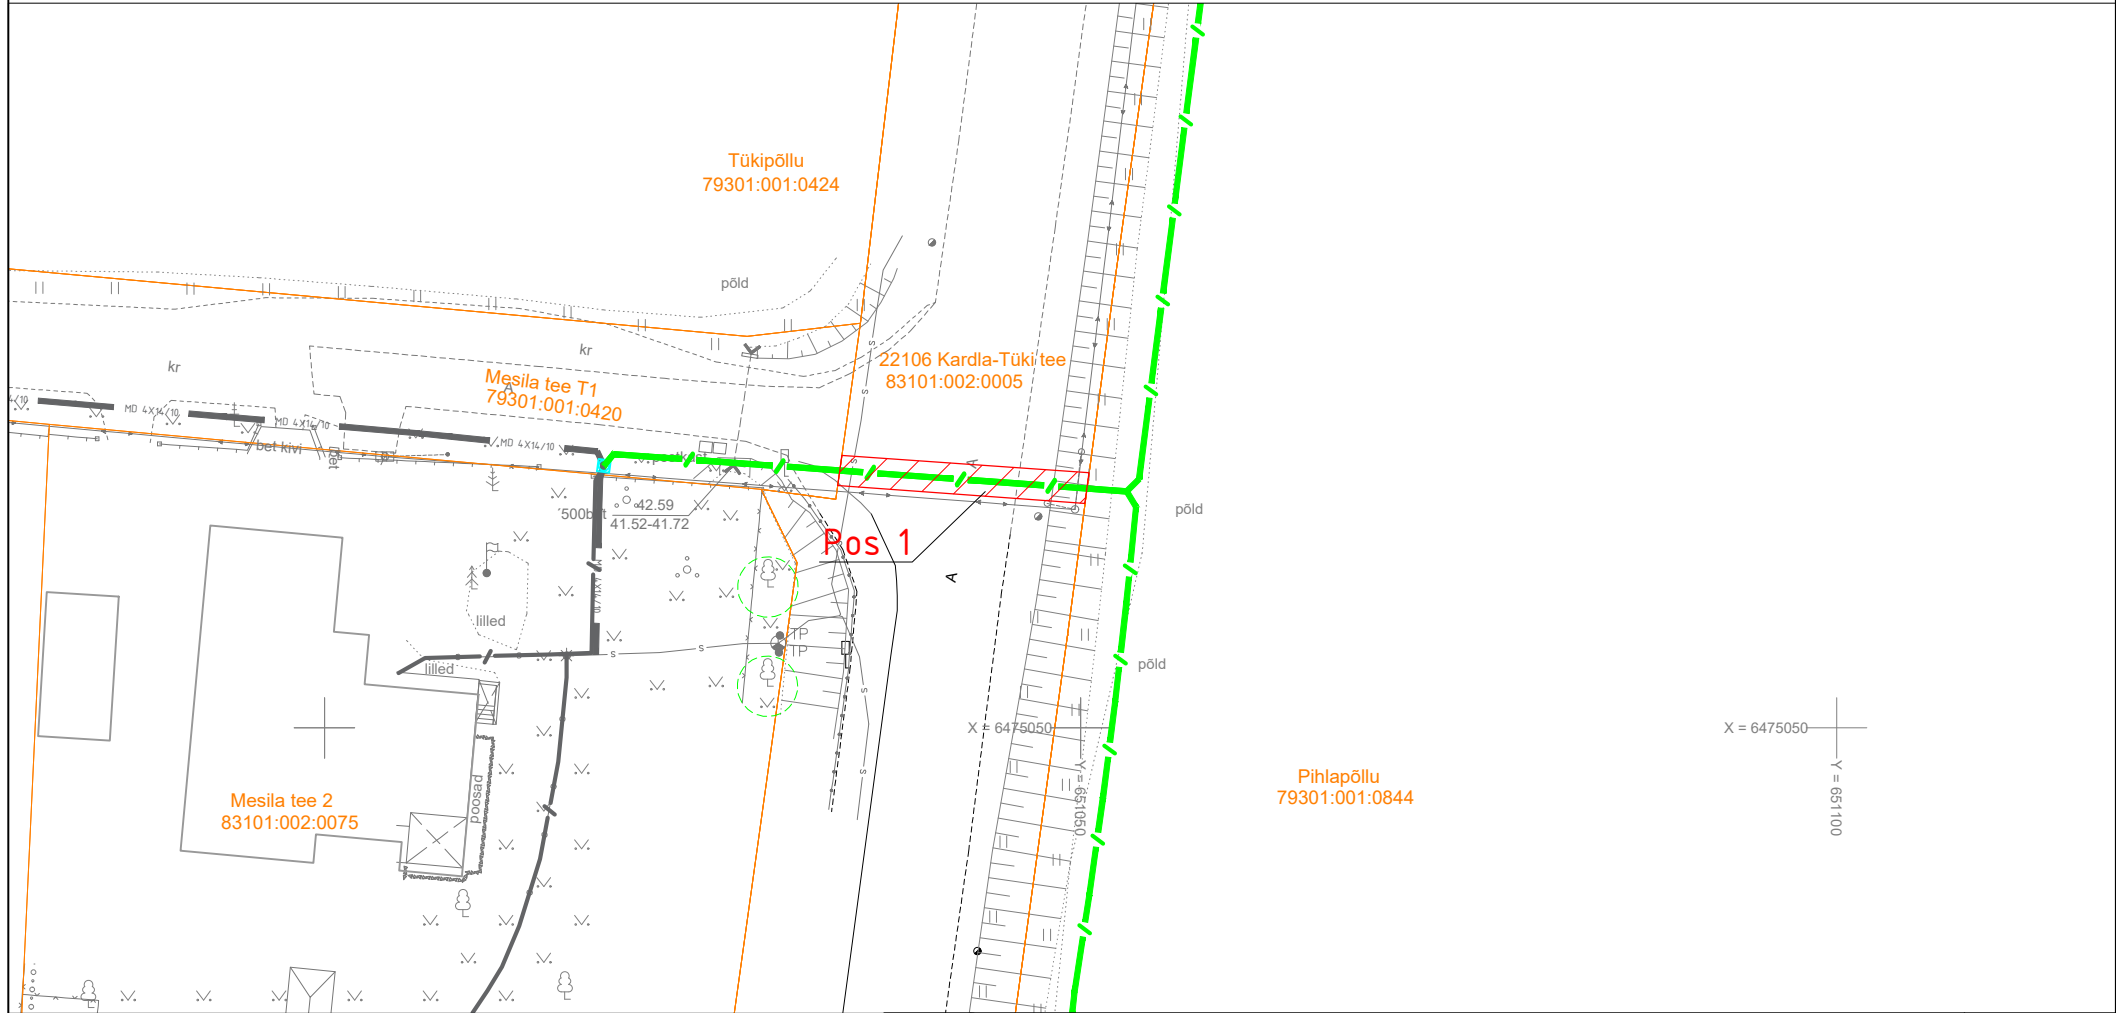

Isikliku kasutusõiguse seadmise plaan

IKÕ ala Pos nr (plaanil)	Kinnistu registriosa nr.	Katastriüksuse tunnus, nimi ja sihtotstarve;	IKÕ Ala pindala, m ²
POS 1	6225450	83101:002:0005 22106 Kardla-Tüki tee transpordimaa	33

-  Isikliku kasutusõiguse seadmise ala
-  Katastriüksuste piirid
-  - projekteeritud multitoru pinnases
-  - projekteeritud multitoru õhuliinimastidel

Projekti nimi / address	Tüki küla kiire interneti sidevõrgu rajamine - II etapp Tüki-Üleoja tn, Ojaääre tn, Ändi tee, Tüki küla, Tartu linn, Tartumaa			Töö nr 96117K3
Koostaja	Heigo Lomp AS Stik-Elekter / Projekteeija Tel: 53440061 / E-post: heigo@stik-elekter.ee	Möötkava M 1:500	Leht / formaat Leht 1 / A4	Kuupäev 06.06.2024