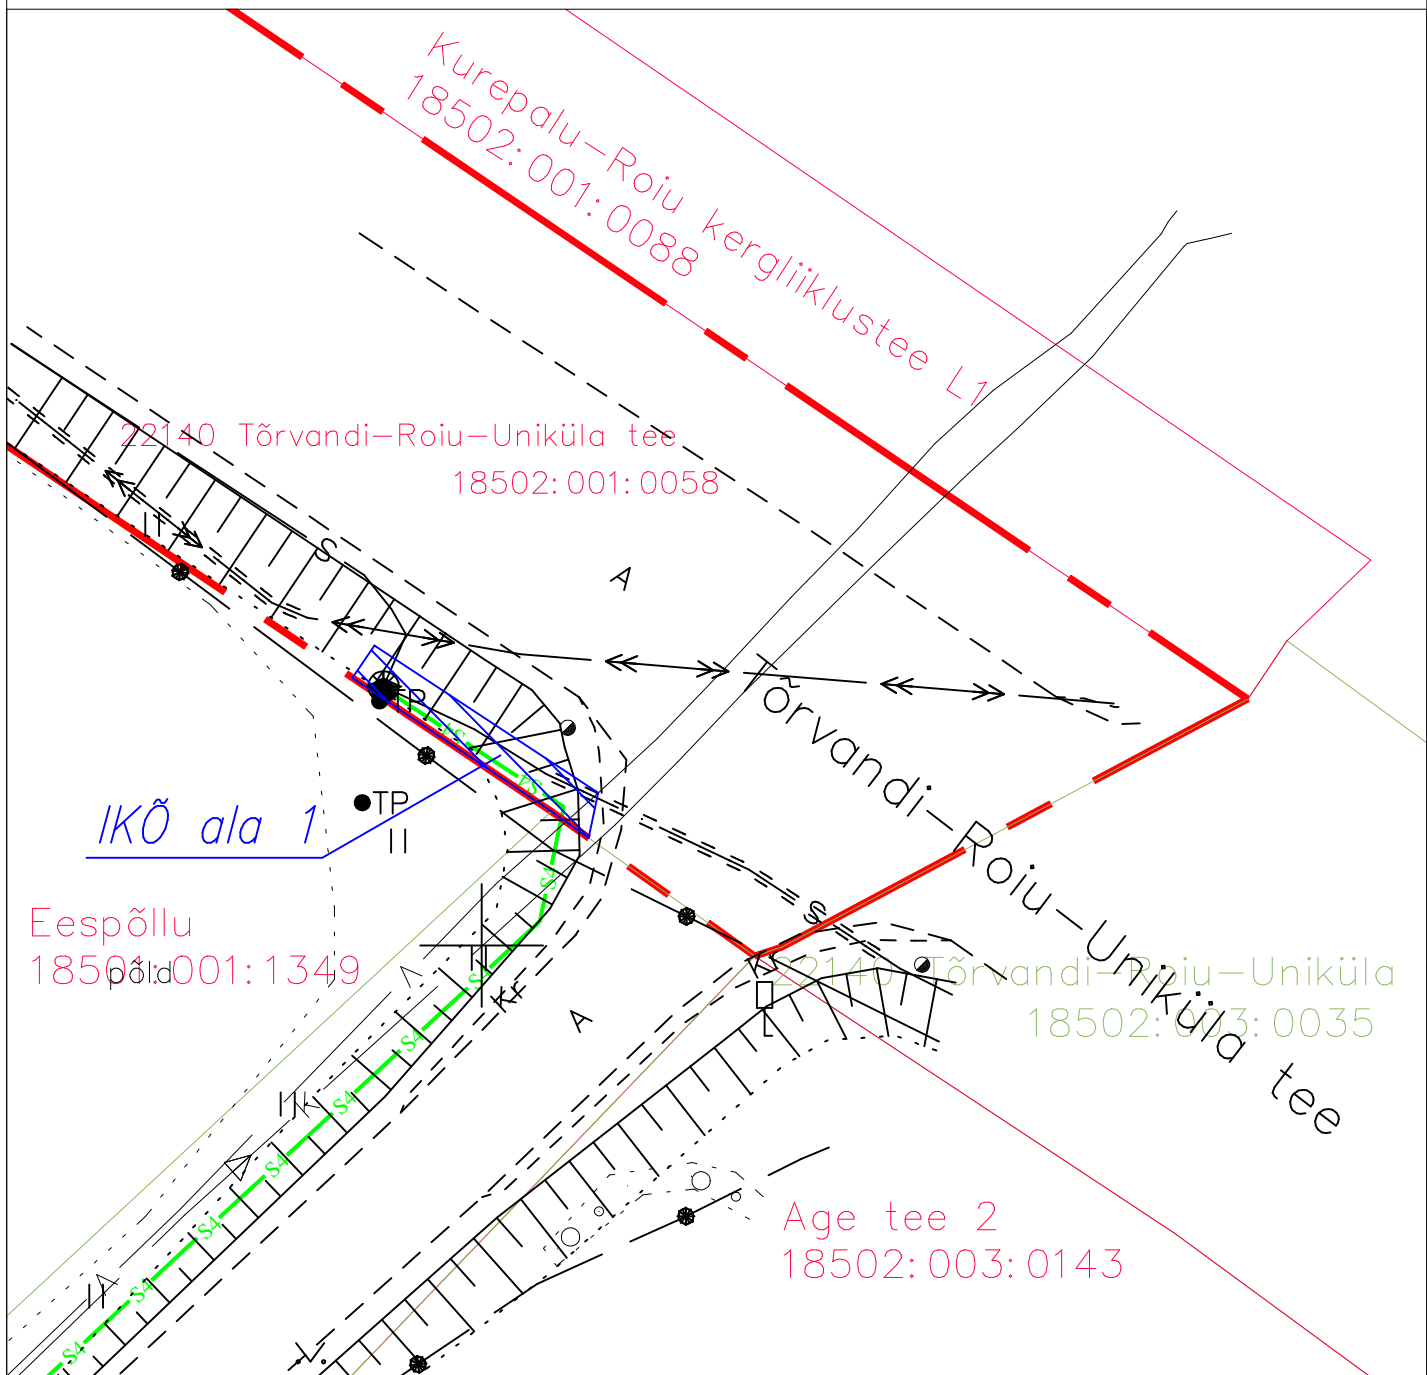

Projekt: NVA lahendused OÜ töö nr. 2371

Sidetrass

Age tee 1, Kõivuküla, Kastre vald, Tartu maakond

Jrk nr	IKÕ ala nr (plaanil)	Kinnistu registriosa number	Katastriüksuse tunnus, nimi ja sihtotstarve	Asukoht riigitee (nr ja nimi) suhtes (lõigu algus ja lõpp km)	Ala pindala ruutmeetrites m <sup>2</sup>
1	1	3236950	18502:001:0058 22140 Tõrvandi-Roiu-Uniküla tee transpordimaa	22140 Tõrvandi-Roiu-Uniküla tee km 9,02-9,02	12 m <sup>2</sup>

**LEPPEMÄRGID**

-  Isikliku kasutusõiguse ala
-  Lepingu objektiks olevate katastriüksuste piirid
-  Projekteeritud sideehitis (sidetrass)