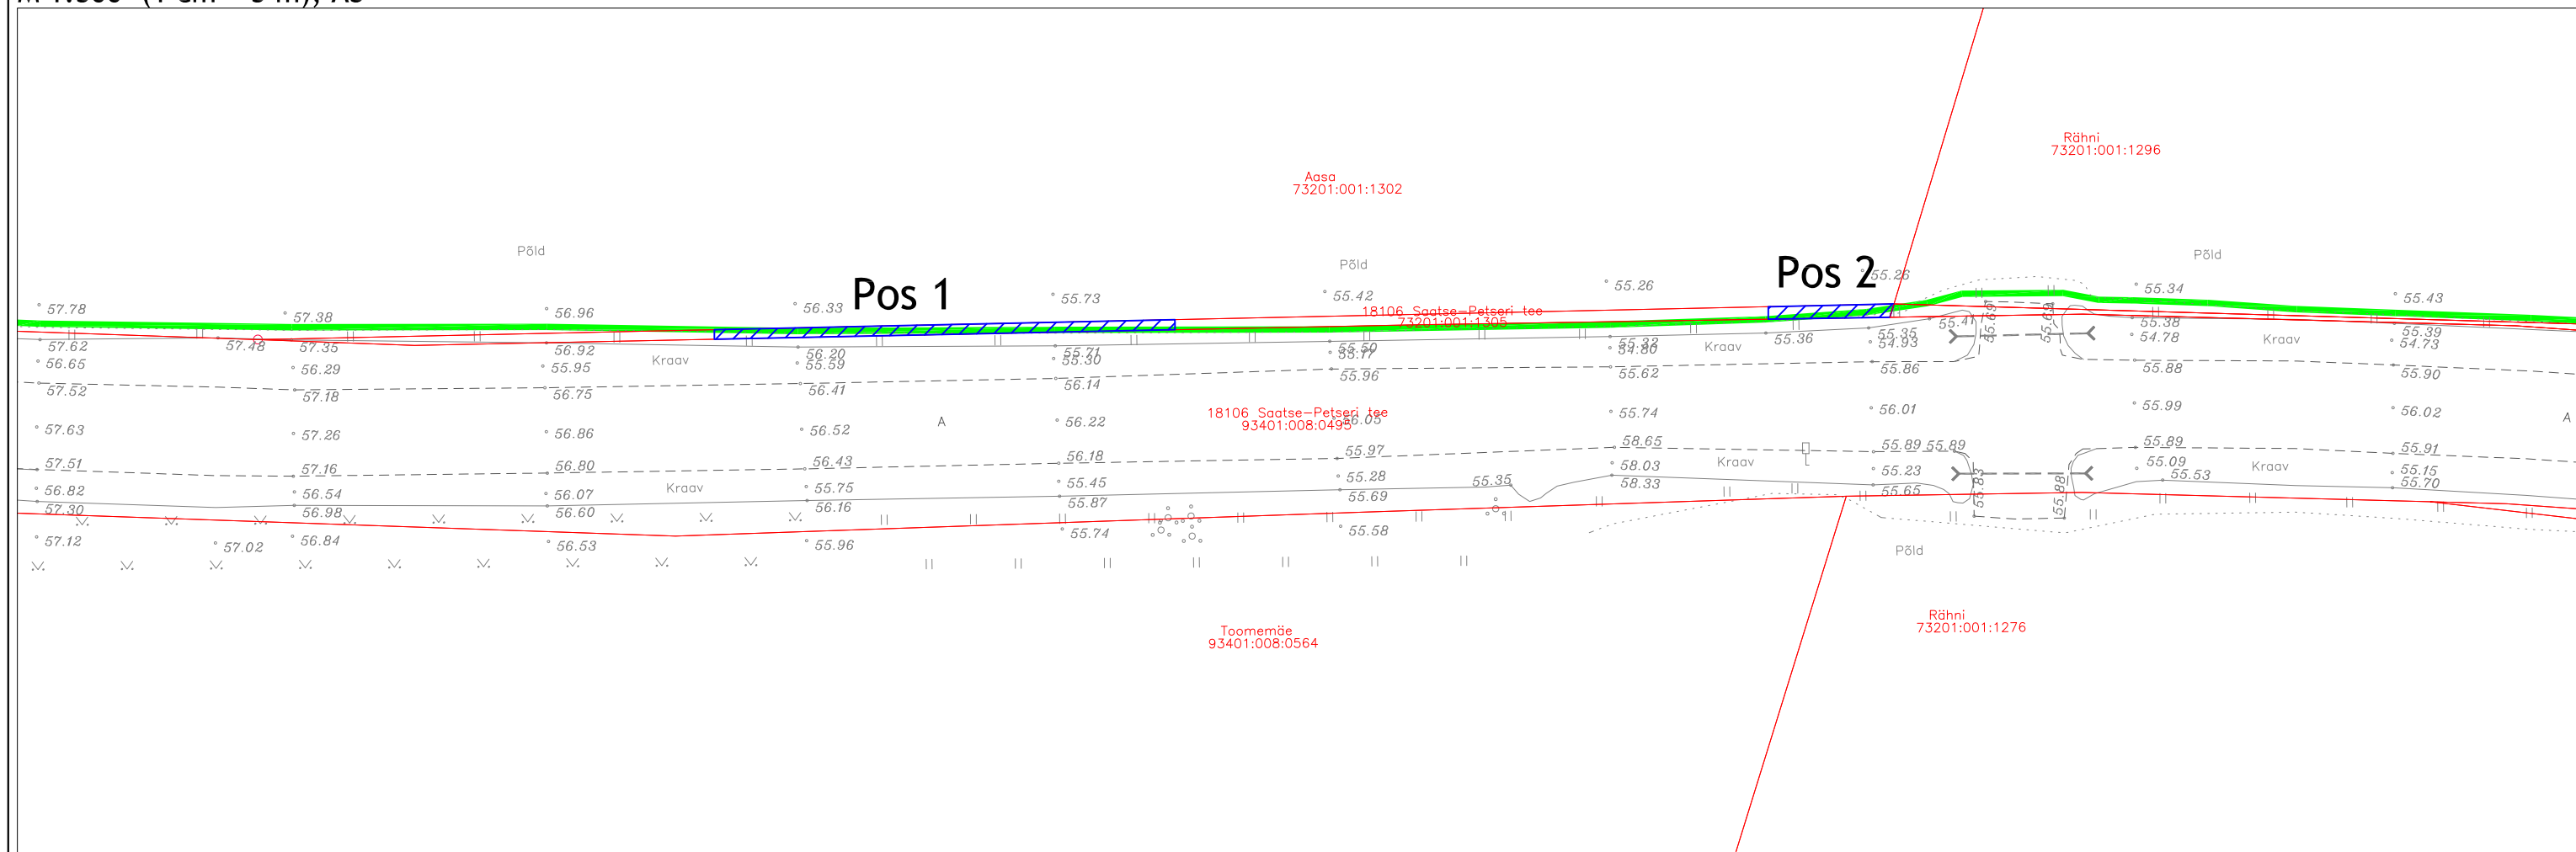

Isikliku kasutusõiguse seadmise plaan

Passiivse elektroonilise side juurdepääsuvõrgu rajamine, Litvina küla Setomaa vald Võru maakond
Töö nr: VT2156

M 1:500 (1 cm = 5 m), A3

18106 Saatse-Petseri tee
Katastritunnus 73201:001:1305
Registriosa nr 18603250

TINGMÄRGID

IKÕ seadmise ala kokku 38 m²

Kinnistute piirid

Projekteeritud side maakaabelliin

Jrk nr	IKÕ ala Pos nr (plaanil)	Kinnistu registriosa number	Katastriüksuse tunnus, nimi ja sihtotstarve	IKÕ ala pindala m ²
1	Pos 1	18603250	18106 Saatse-Petseri tee Katastritunnus 73201:001:1305 Transpordimaa	28 m ²
2	Pos 2	18603250	18106 Saatse-Petseri tee Katastritunnus 73201:001:1305 Transpordimaa	10 m ²