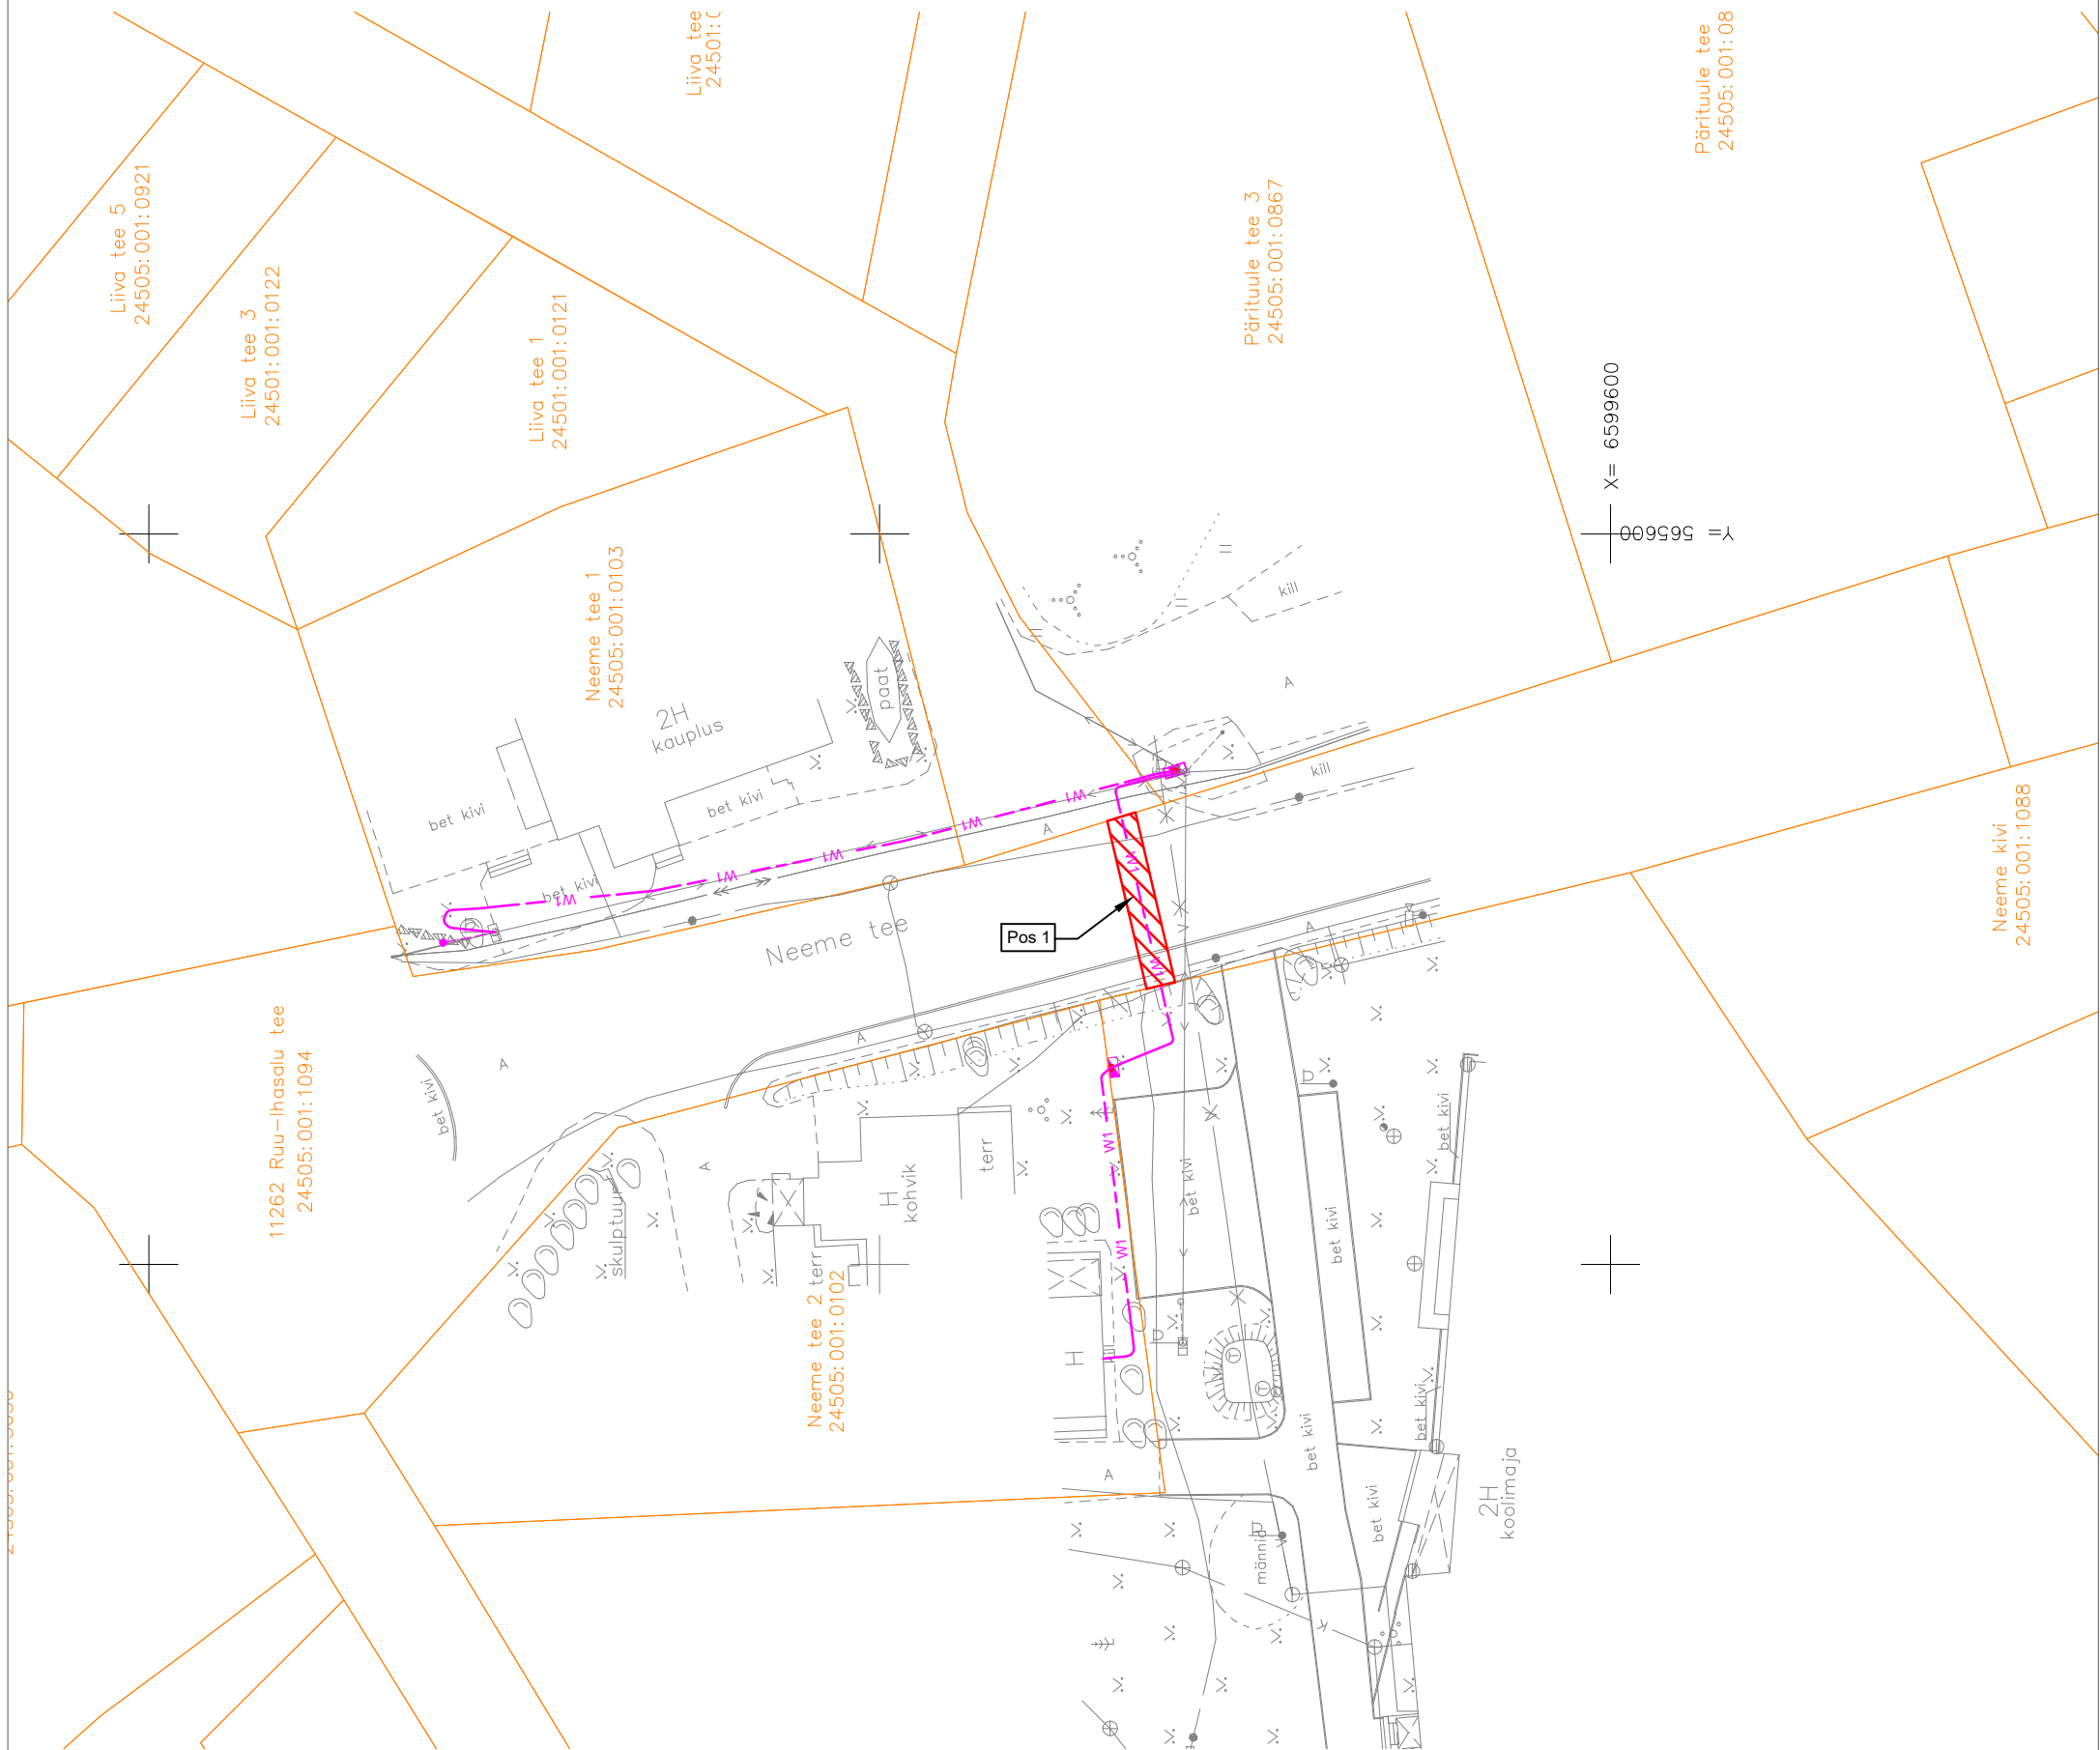

Isikliku kasutusõiguse seadmise plaan

Jrk nr	IKÕ ala Pos nr (plaanil)	Kinnistu registriosa number	Katastriüksuse tunnus, nimi ja sihtotstarve;	Asukoht riigitee (nr ja nimi) suhtes (lõigu algus ja lõpp km);	Ala pindala ruutmeetrites m ²
1.	Pos 1	10505450	24505:001:1094; 11262 Ruu-Ihasalu tee, transpordimaa	11262 Ruu-Ihasalu tee 11,14 km	24

TINGMÄRGID	
	IKÕ seadmise ala
	Kinnistute piirid
	Projekteeritud 0,4 maakaabel kaablikaitsetorus
	Projekteeritud liitumiskilp
	Projekteeritud jaotuskilp
	Projekteeritava maakaabli pikkus 25m

Tähis	Kuupäev	Projekteerija	Muudatuse kirjeldus